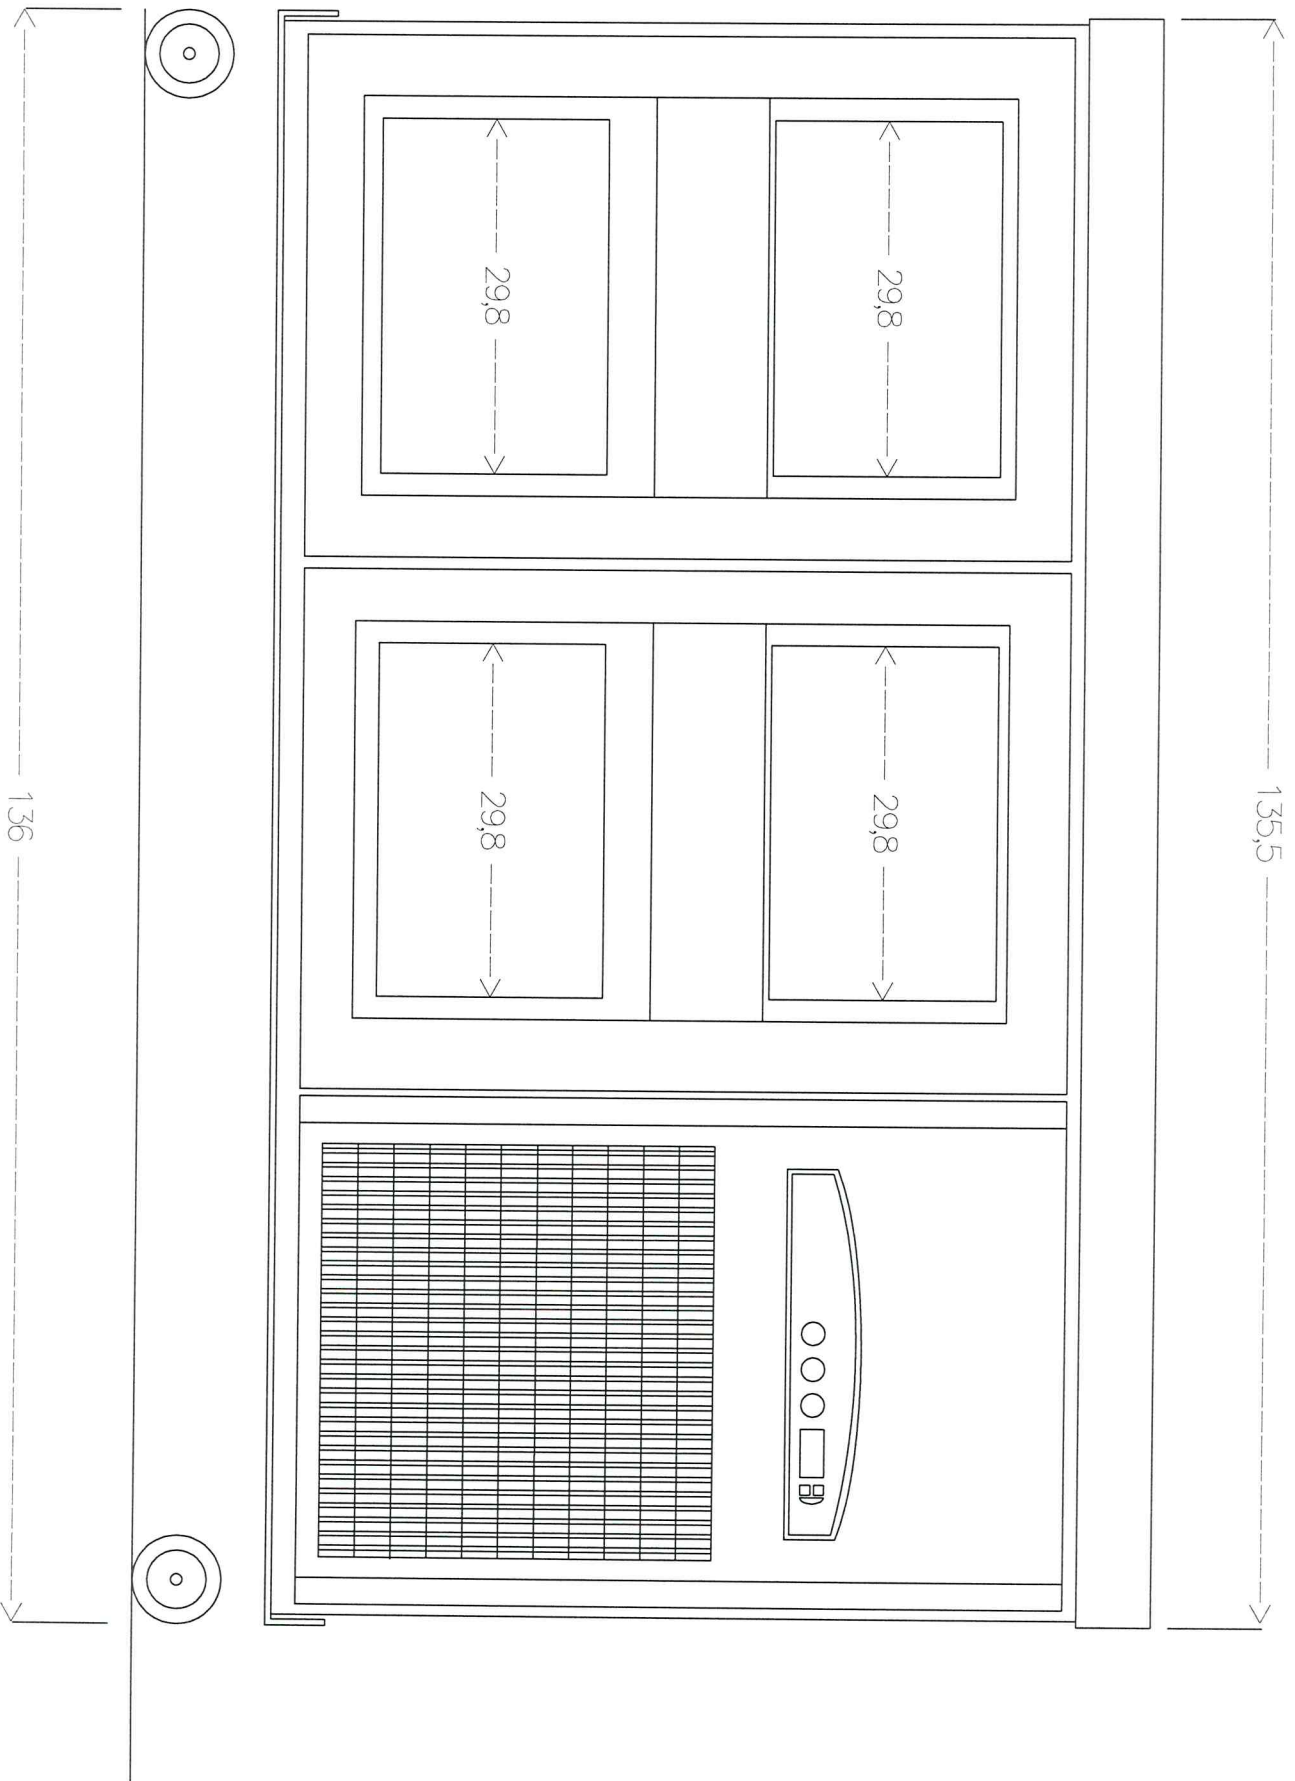

Vooranzicht Coreco 1.35m met lades

Maten in centimeters

Zijaanzicht Coreco 1.35m met lades

Maten in centimeters