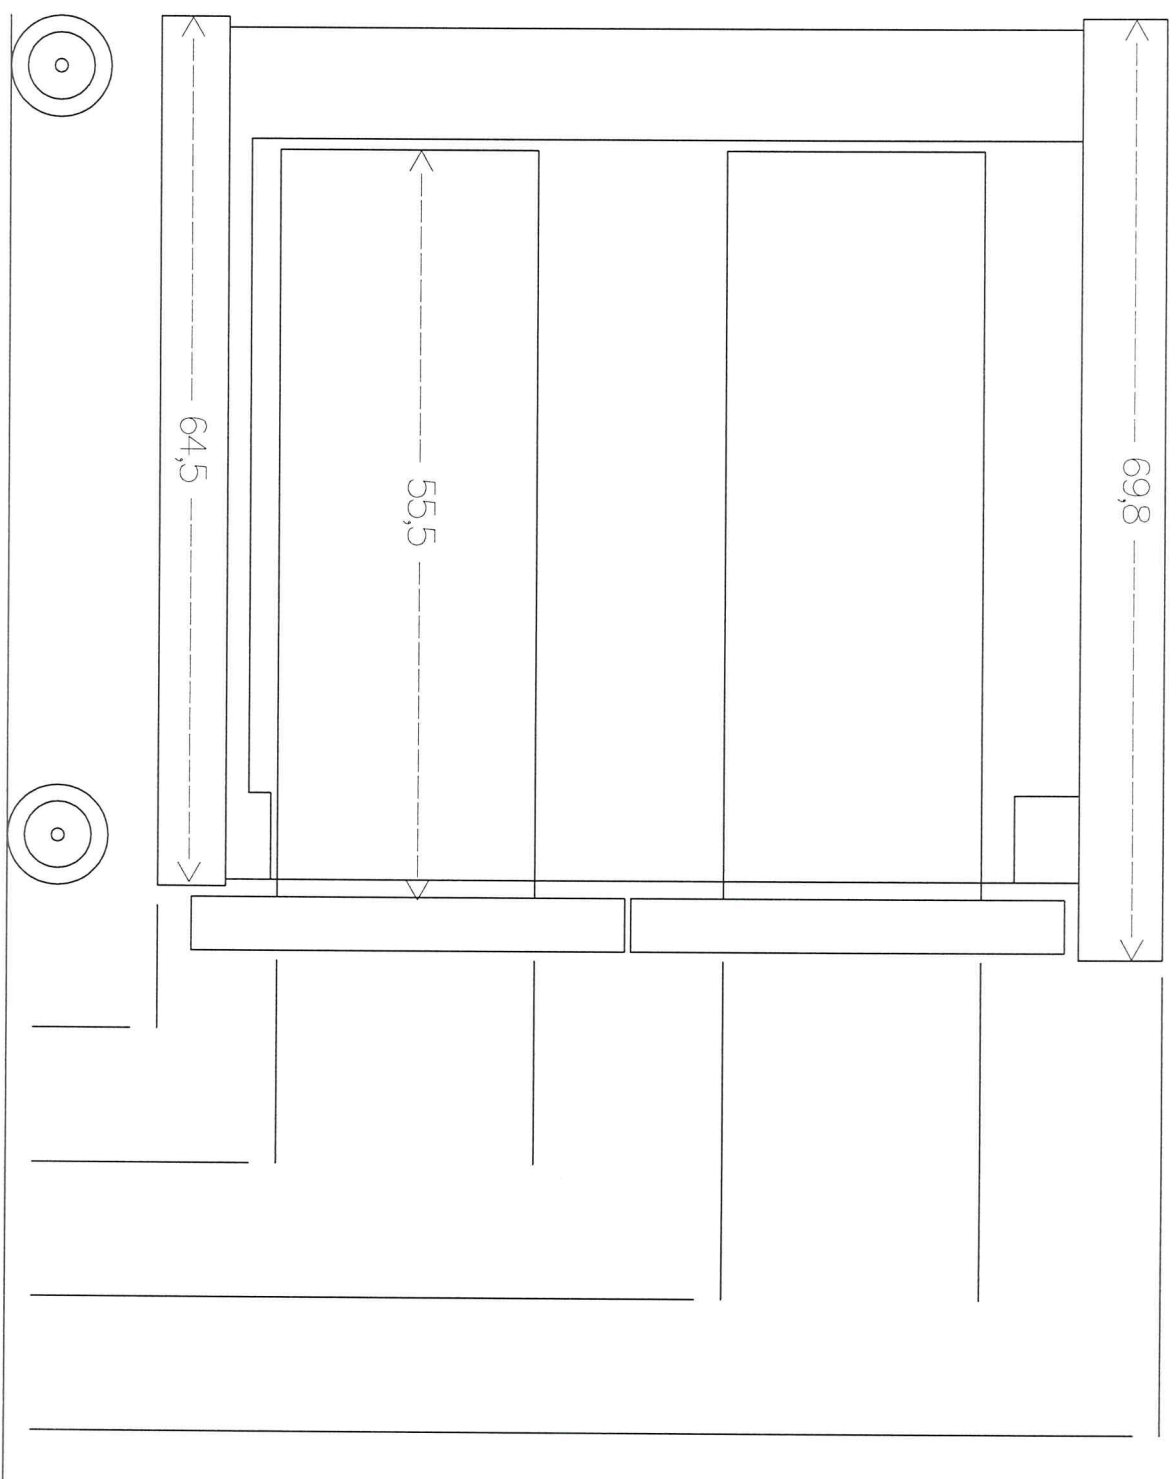

Vooranzicht Coreco 1.35m met lades

Maten in centimeters

Zijaanzicht Coreco 1.35m met lades

Maten in centimeters