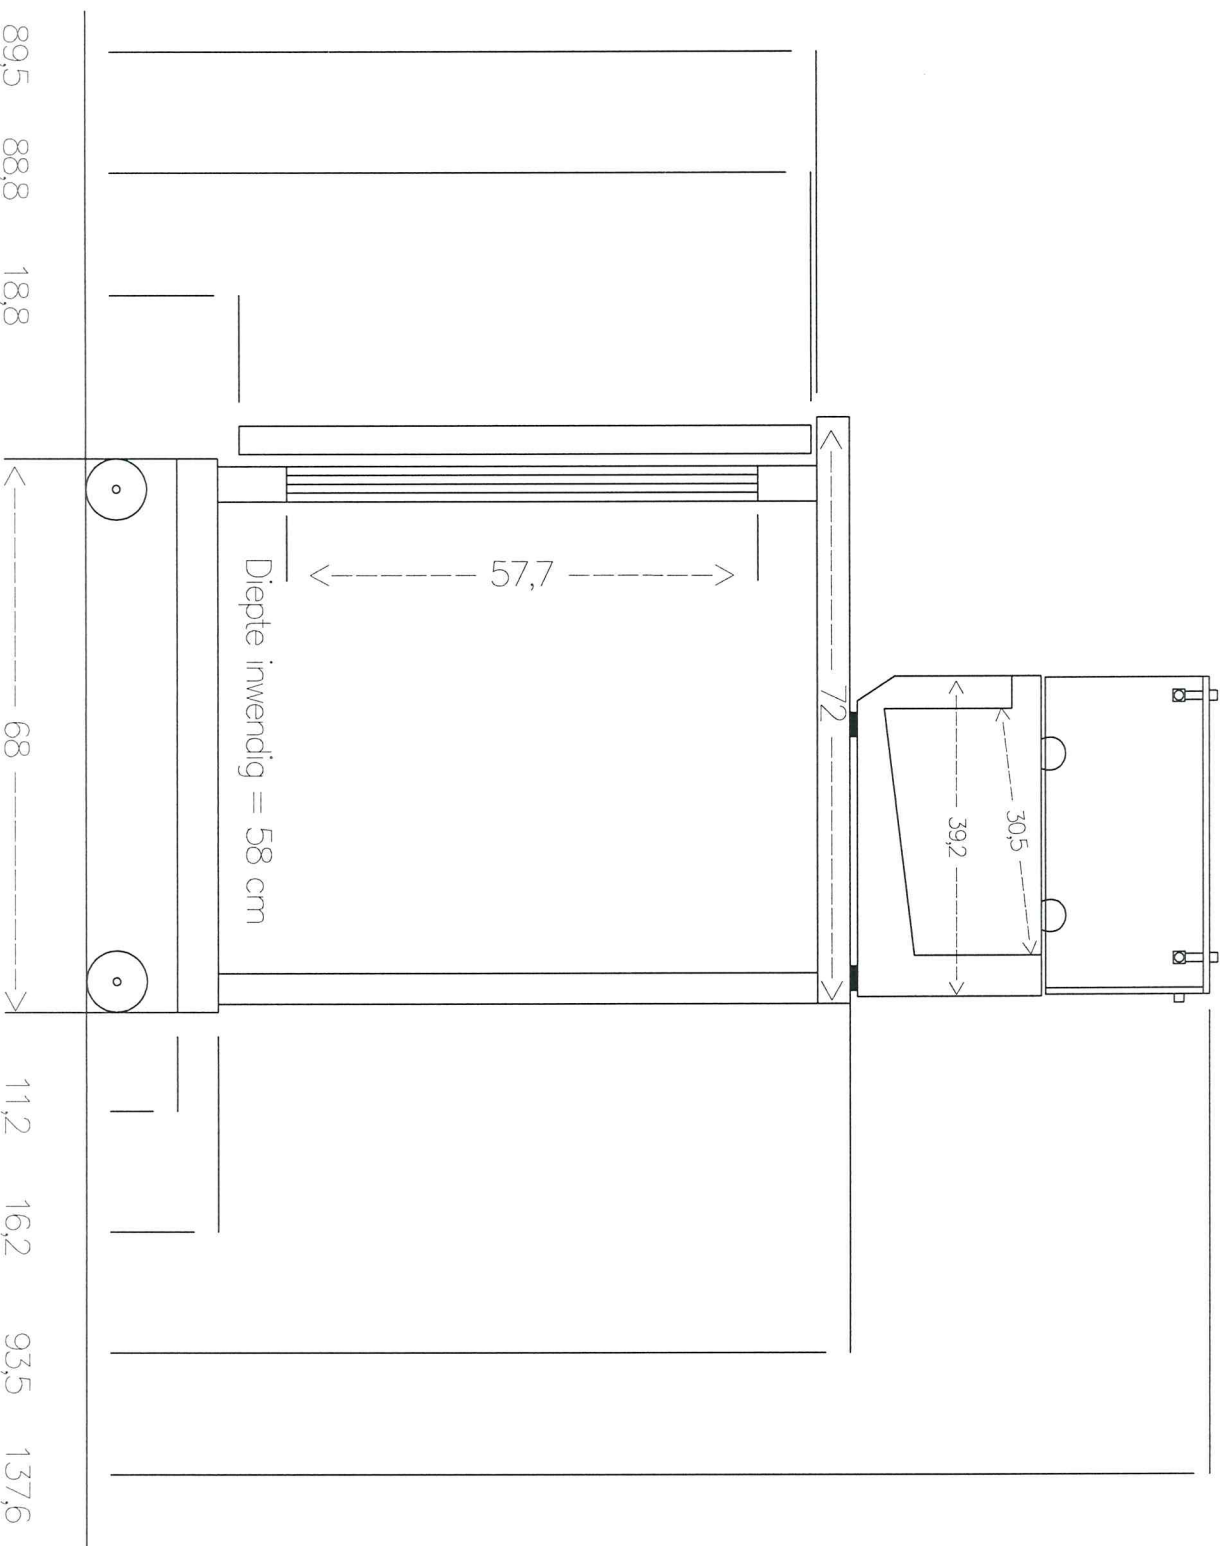

Vooranzicht Pizzawerkbank 2.00m

Maten in centimeters

Zijaanzicht Pizzawerkbank 2.00m

Maten in centimeters