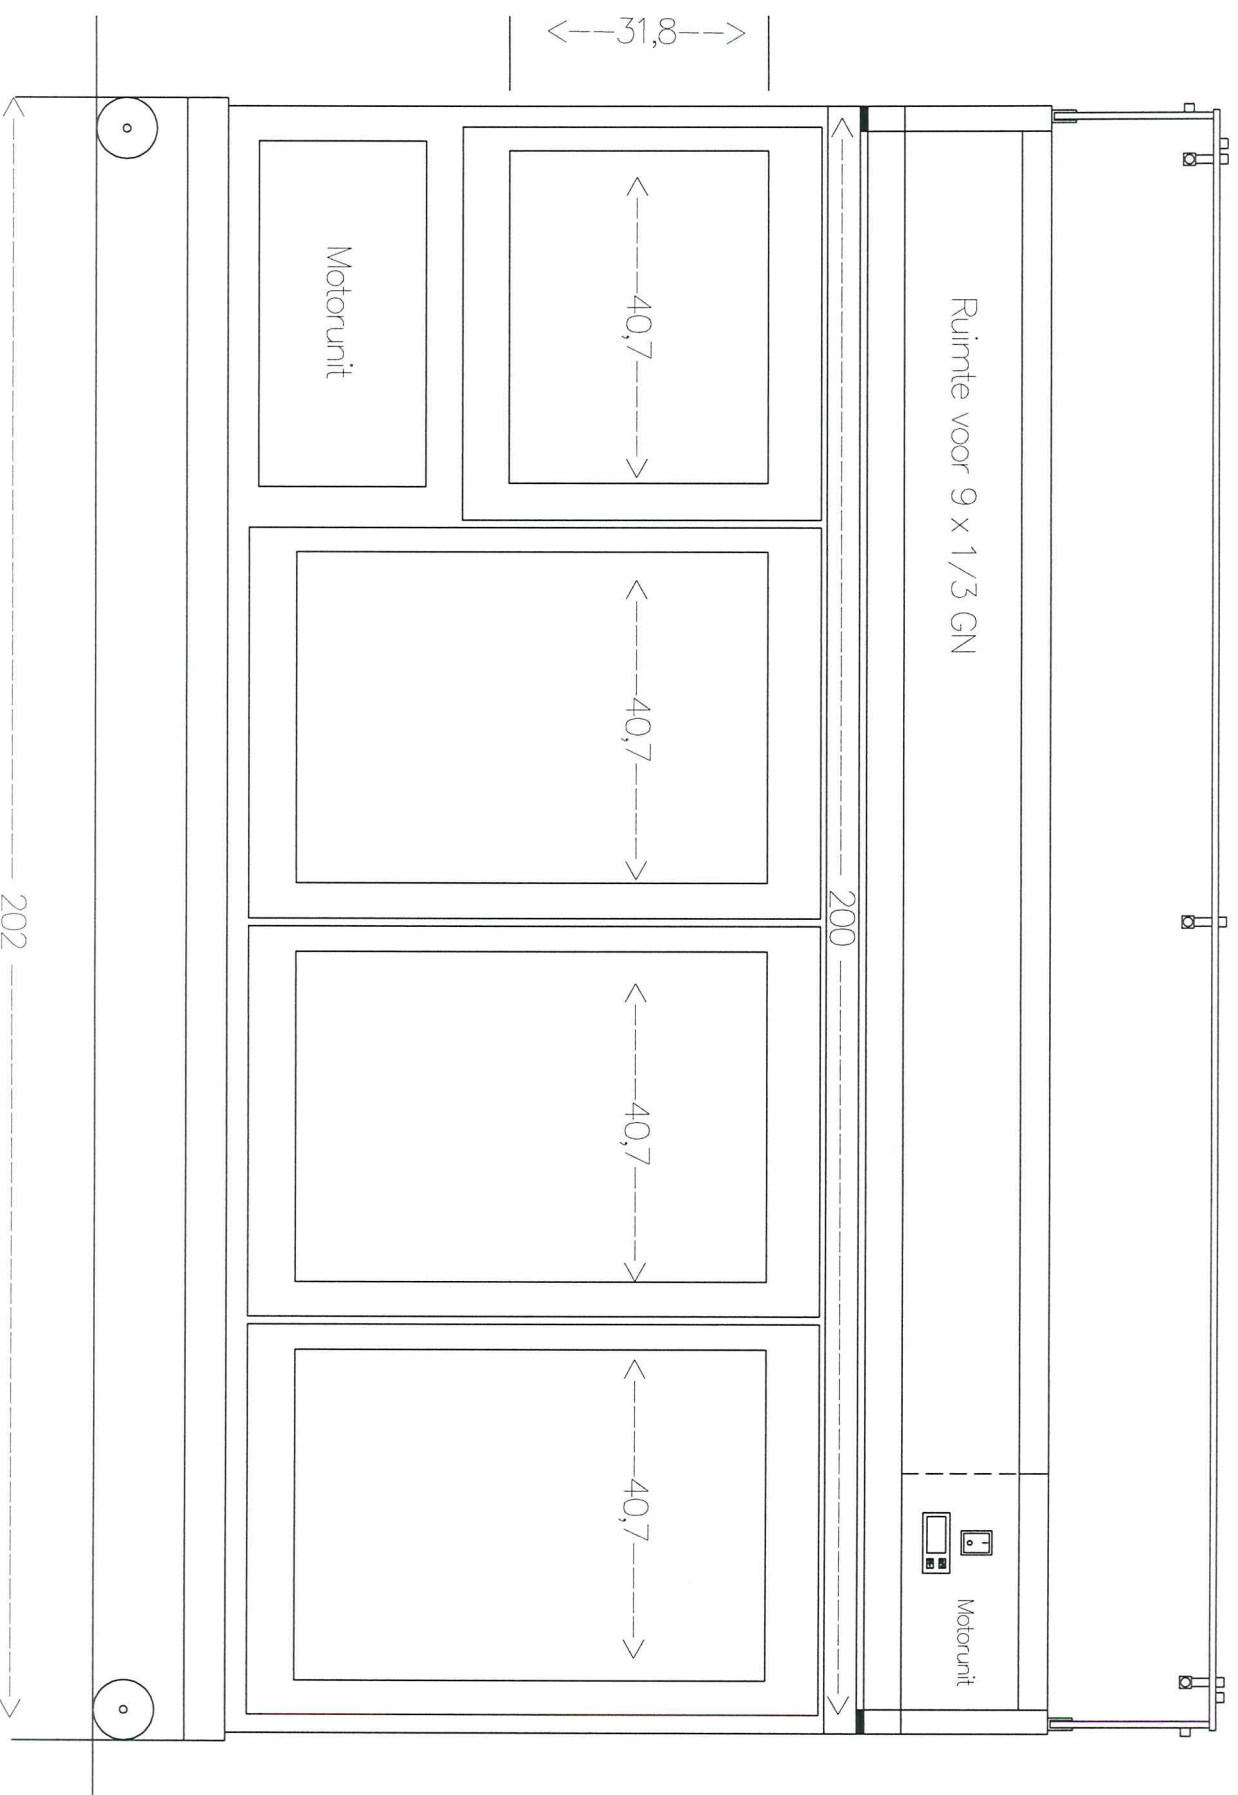

Vooranzicht Pizzawerkbank 2.00m

Maten in centimeters

Zijaanzicht Pizzawerkbank 2.00m

Maten in centimeters