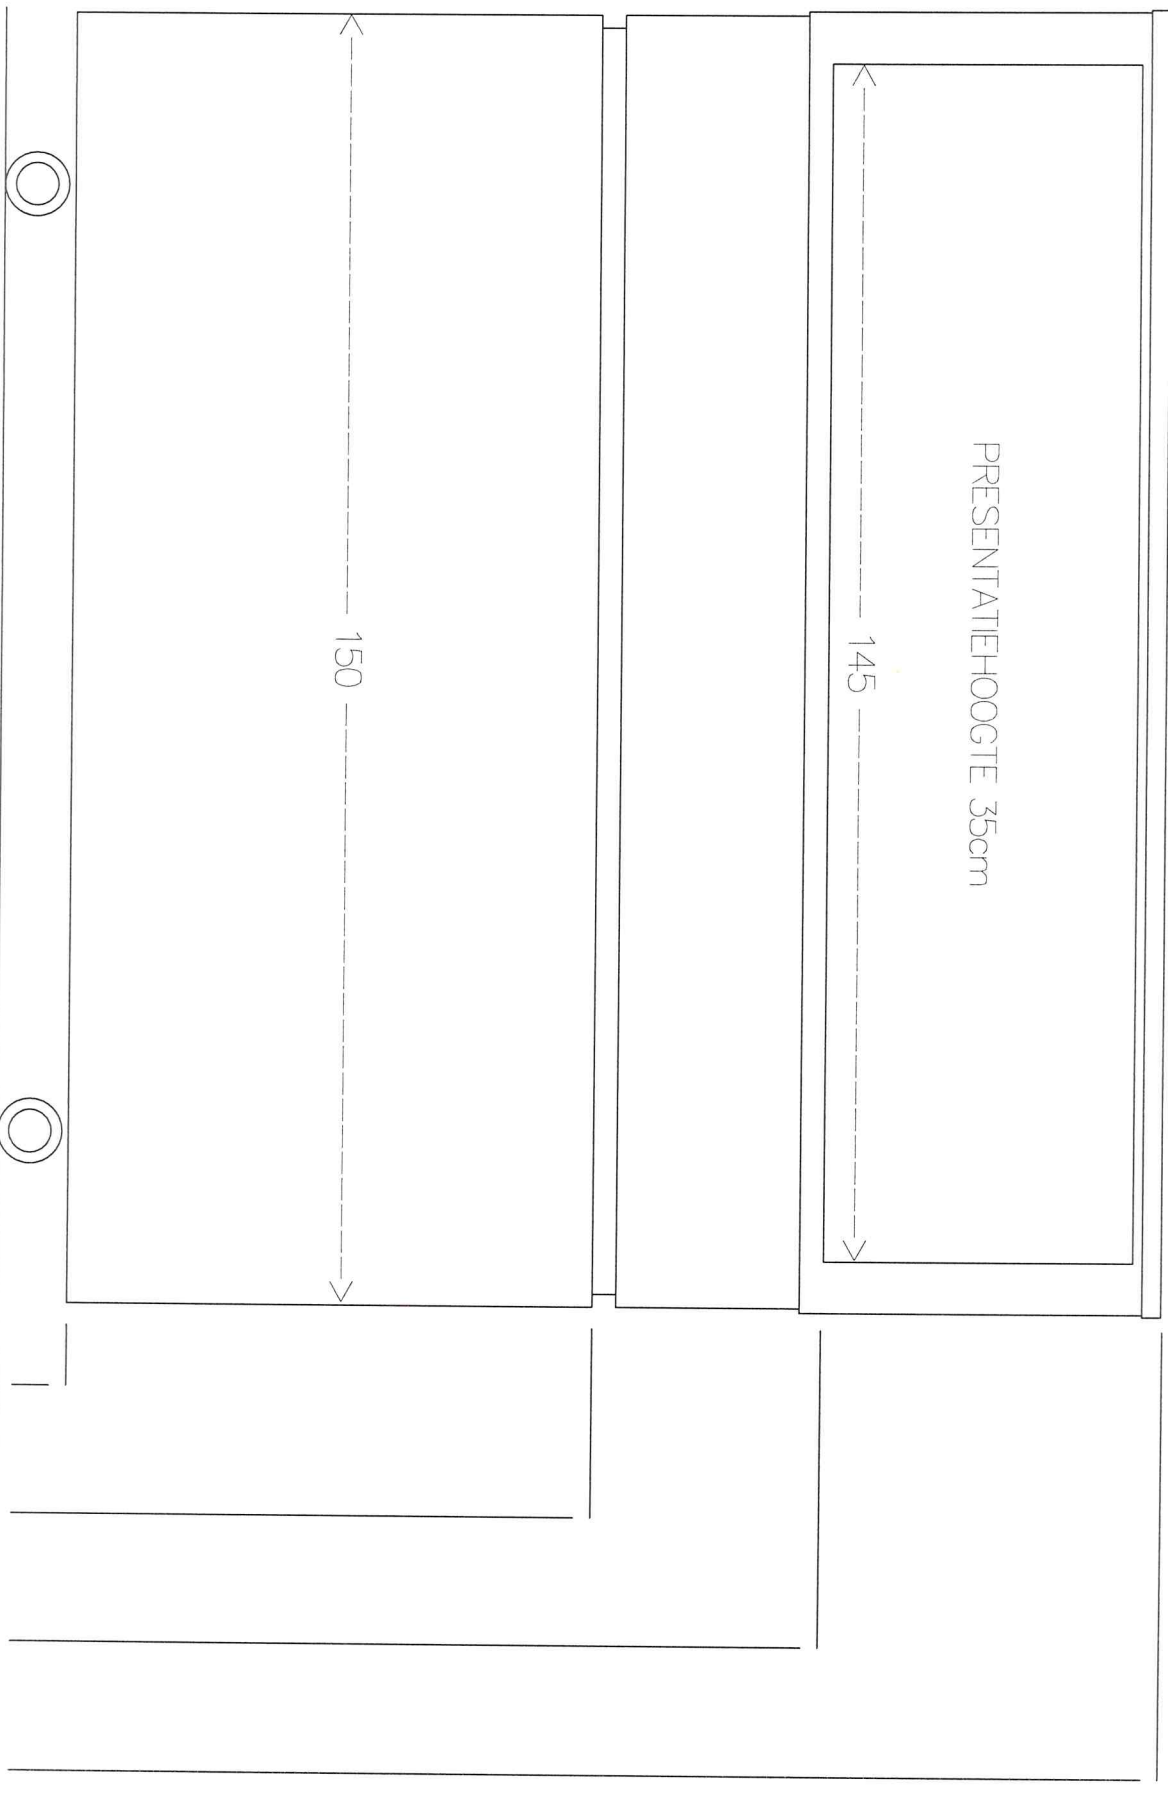

# Vooranzicht London 1.50m

PRESENTATIEHOOGTE 35cm

Maten in centimeters

Zijaanzicht London 1.50m

Maten in centimeters