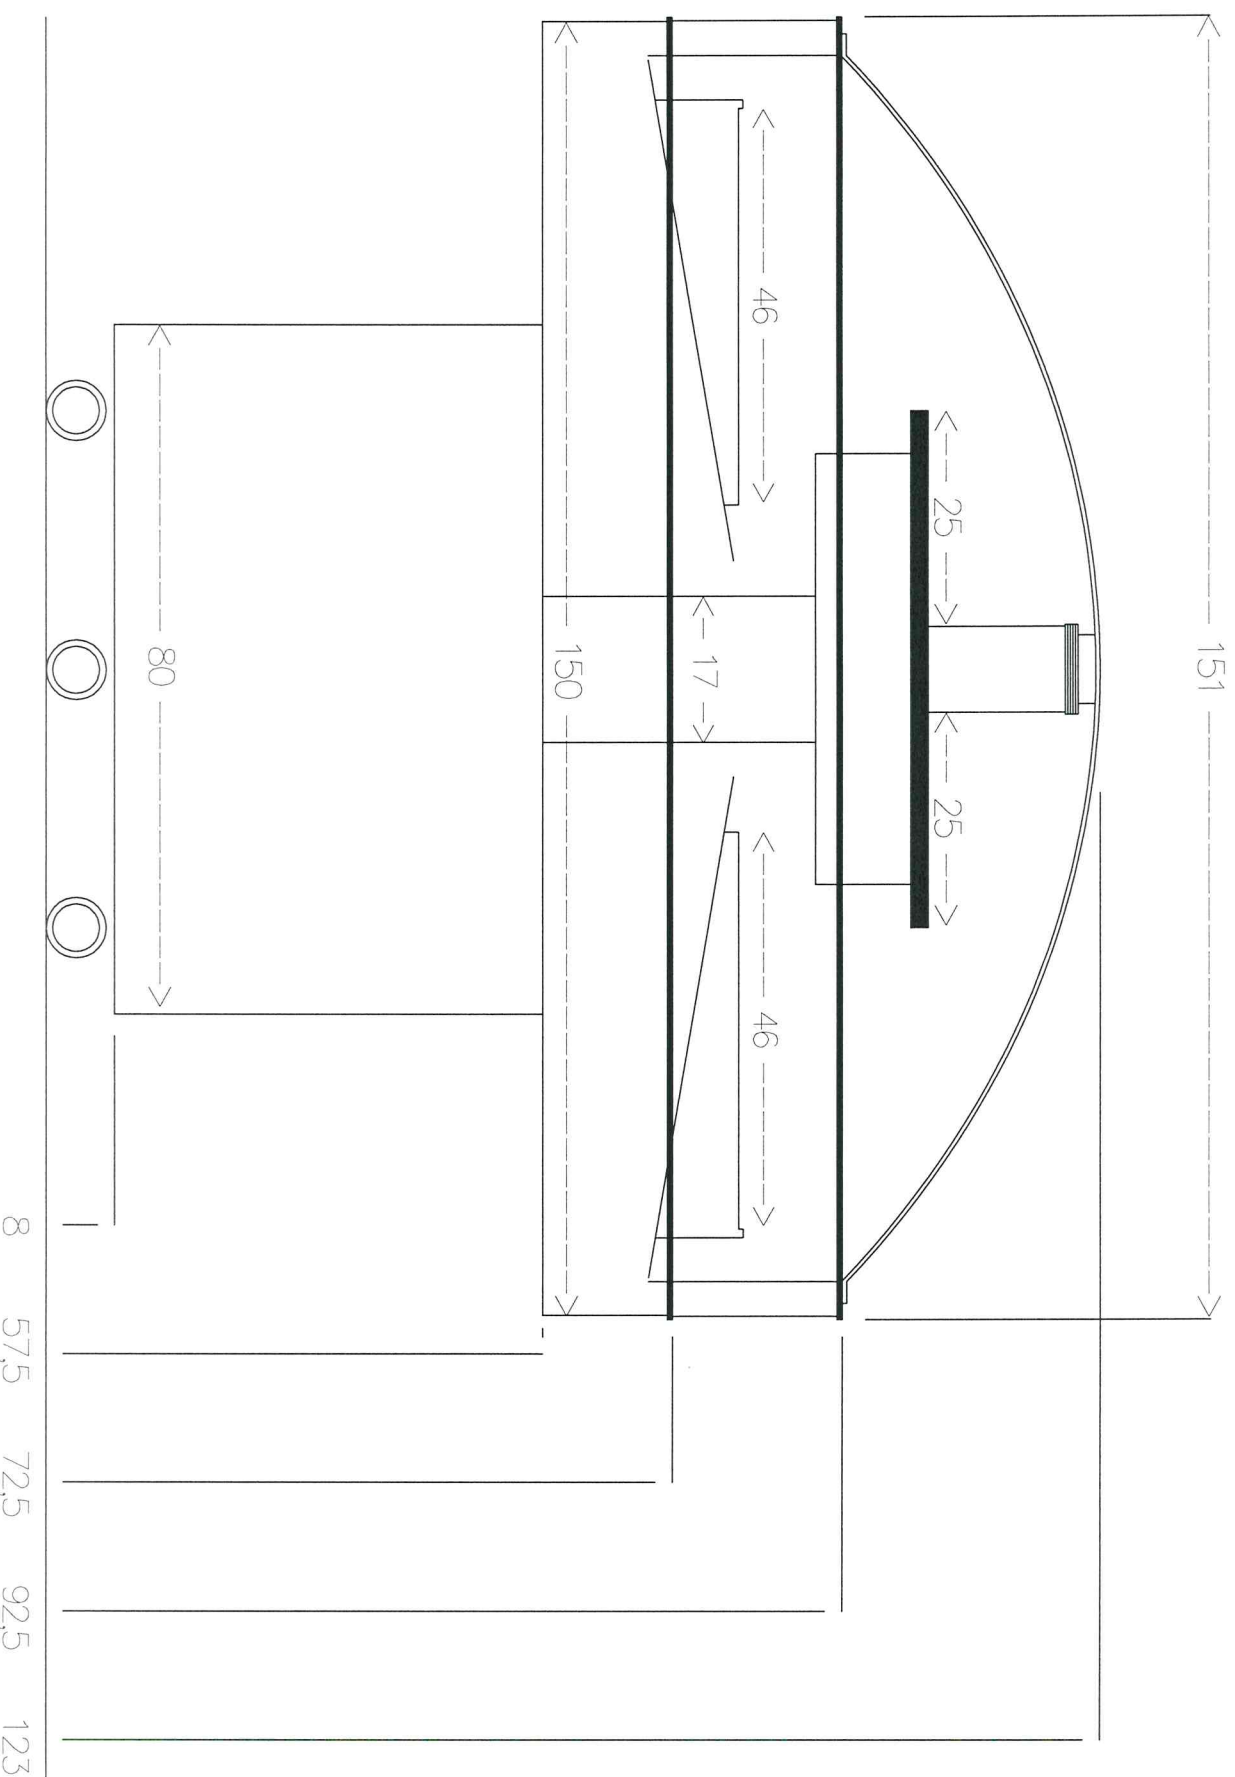

Vooranzicht Girotonde 1.50m

Maten in centimeters

8 57,5 72,5 92,5 123

Bovenanzicht Girotonde 1.50m

Bodem

Tussenplateau

Maten in centimeters