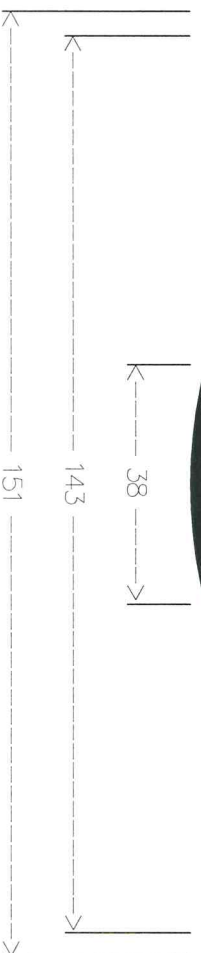

Vooranzicht Girotonde 1.50m

Maten in centimeters

8 57,5 72,5 92,5 123

Bovenanzicht Girotonde 1.50m

Bodem

Tussenplateau

Maten in centimeters