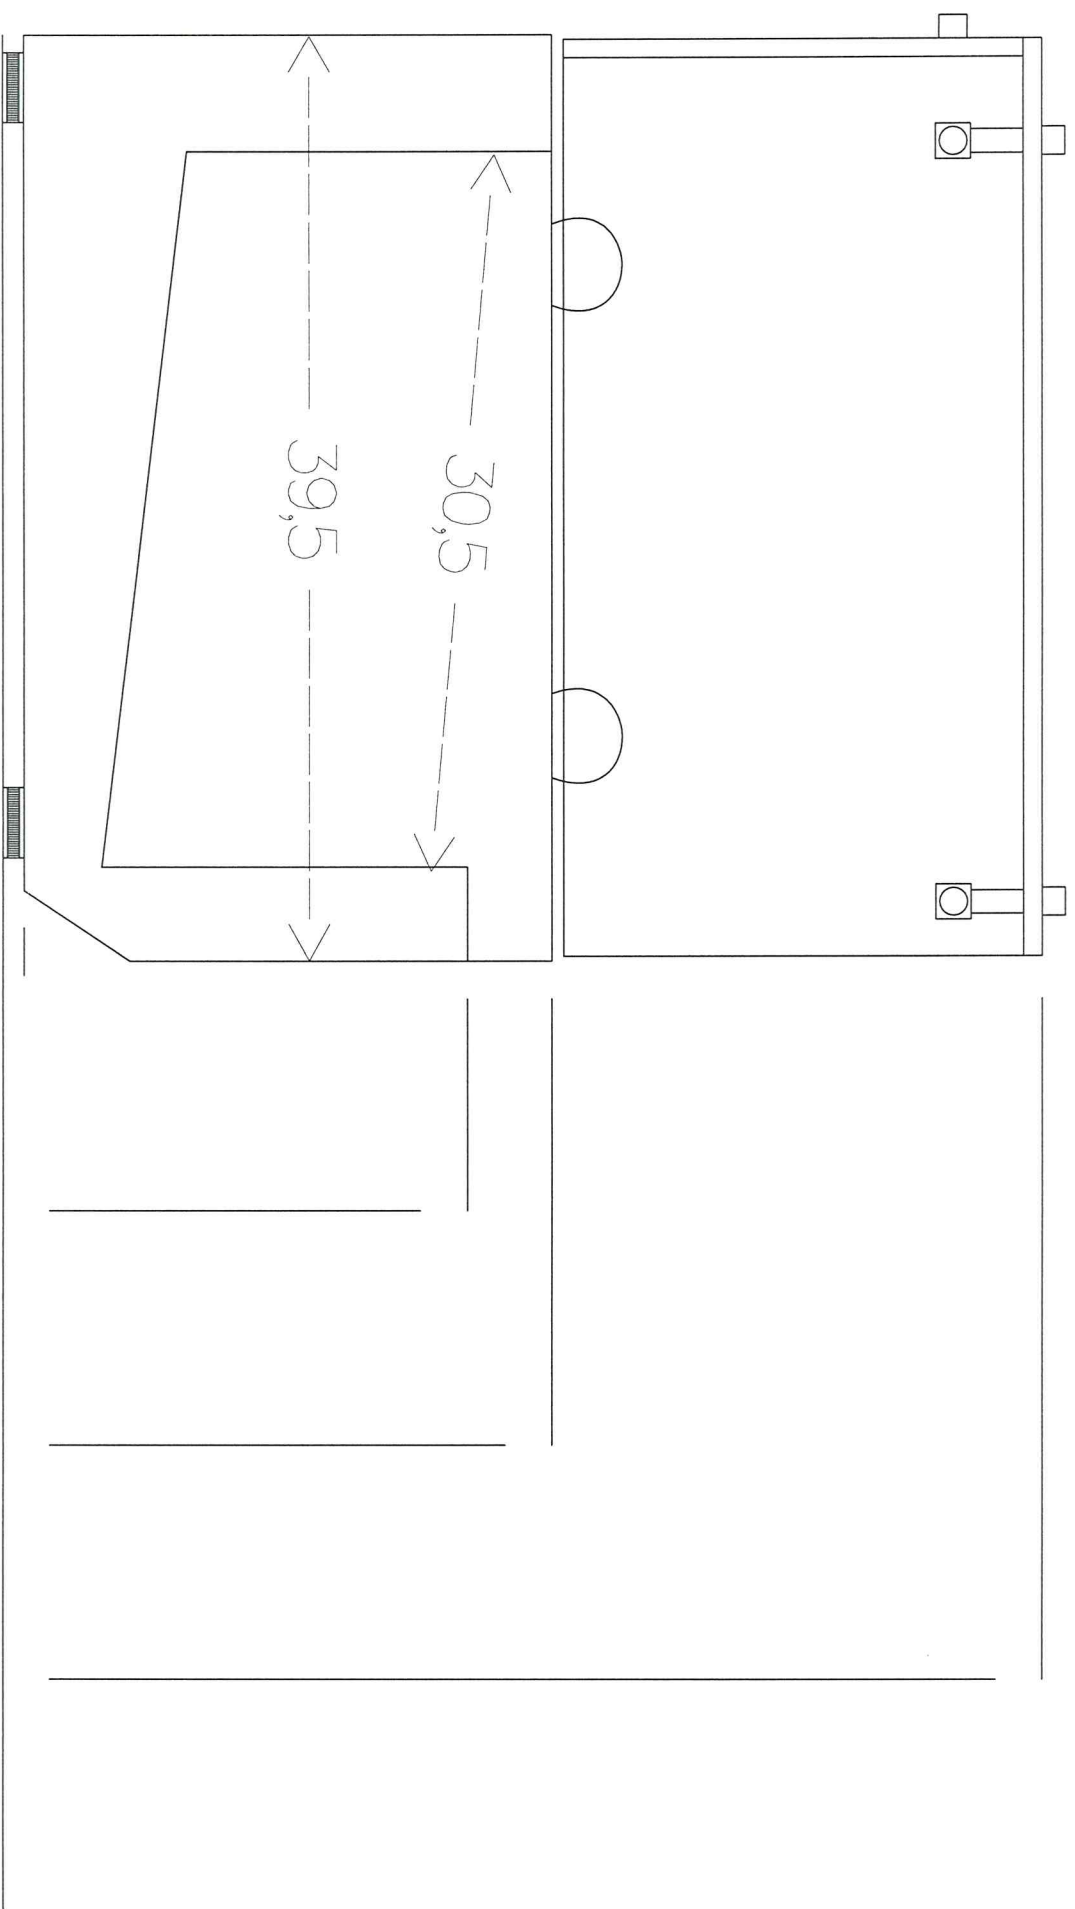

Vooranzicht Opzetvitrine 1.20m

Maten in centimeters

Zijaanzicht Opzetvitrine 1.20m

1 20 23,5 44,5

Maten in centimeters