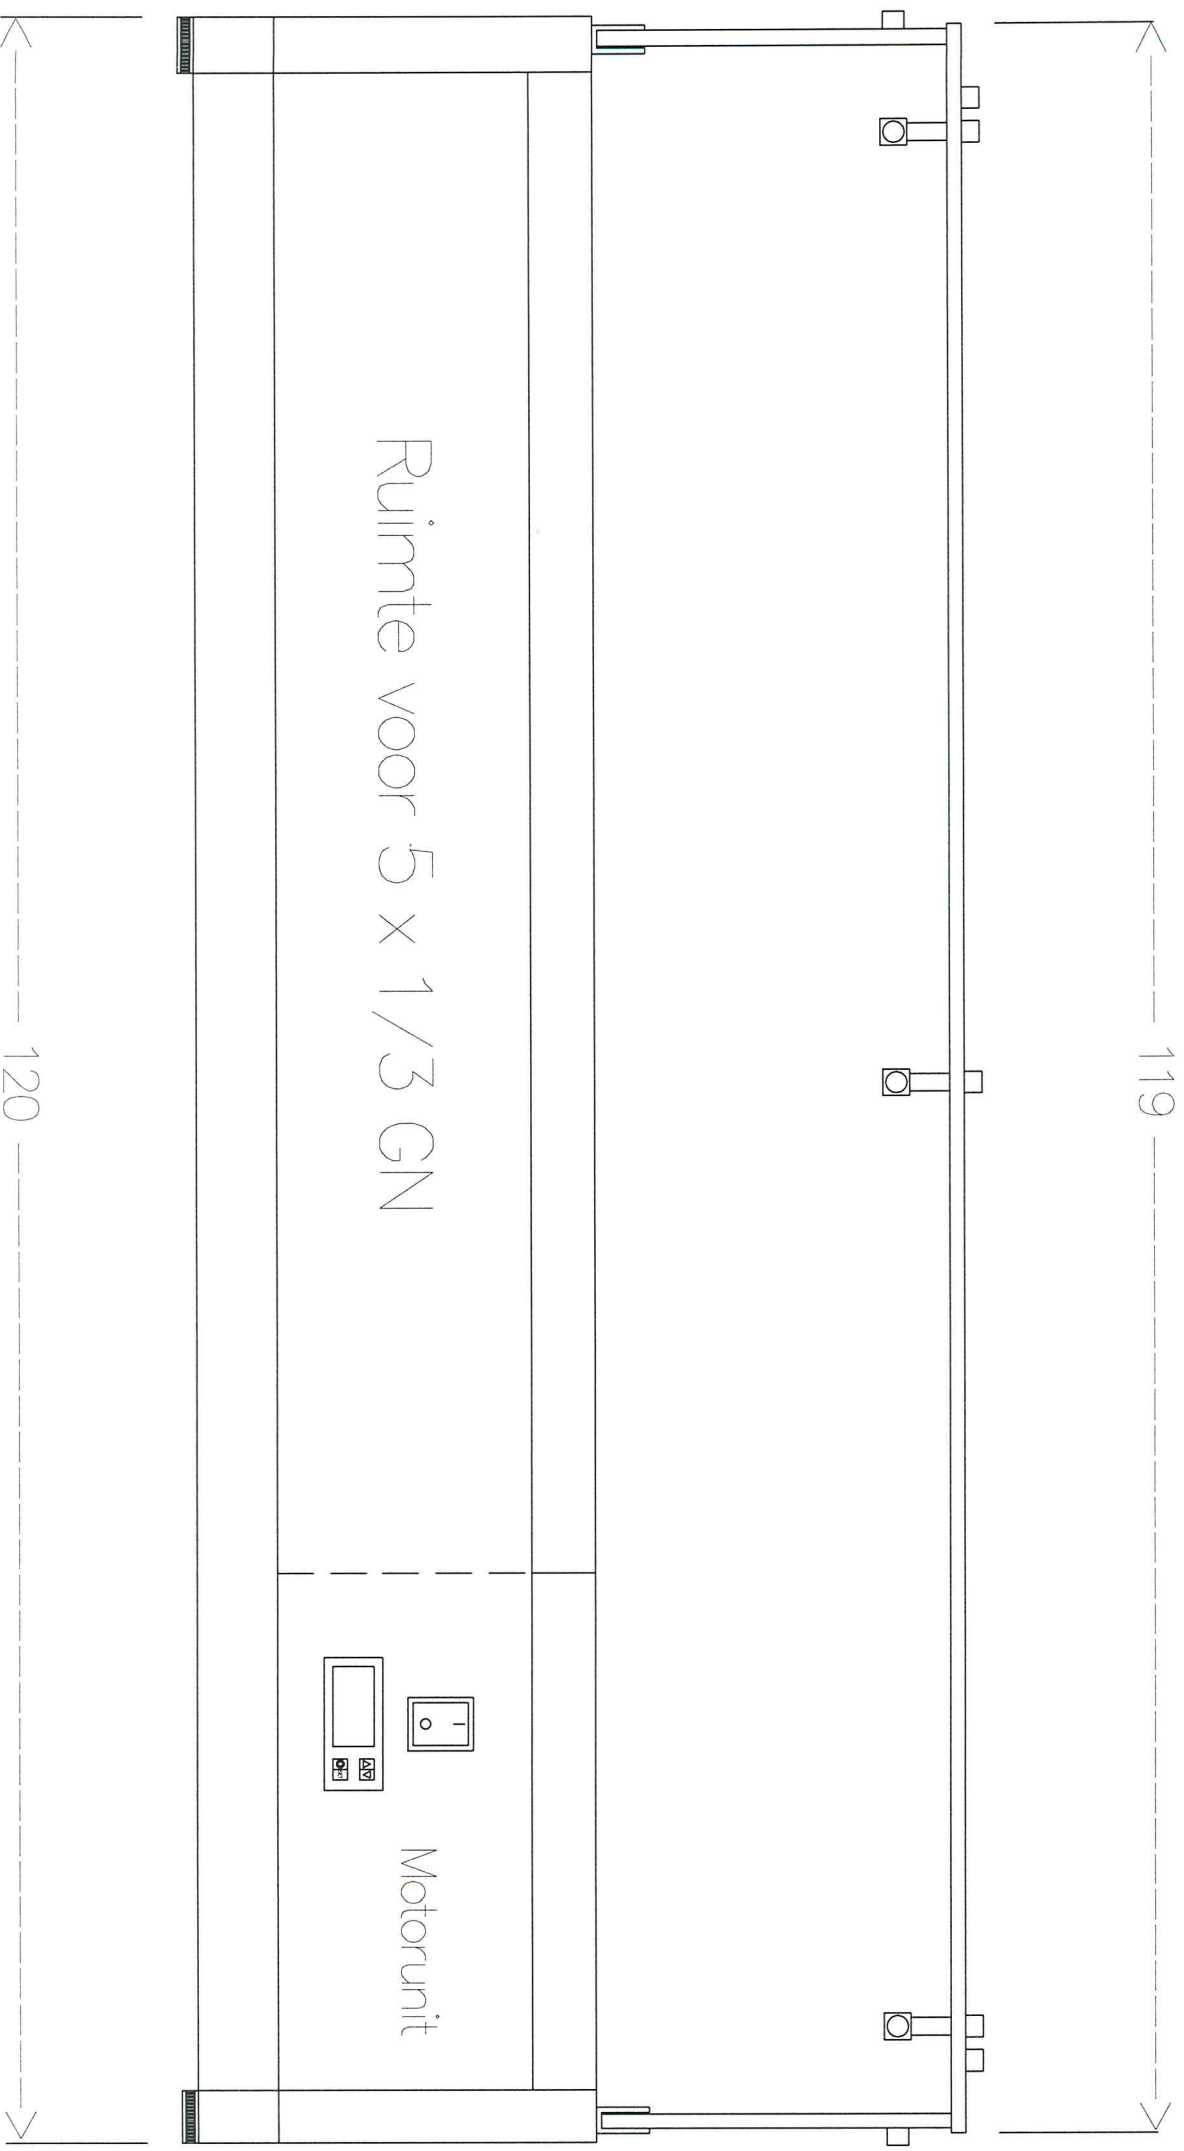

Vooranzicht Opzetvitrine 1.20m

Maten in centimeters

Zijaanzicht Opzetvitrine 1.20m

1 20 23,5 44,5

Maten in centimeters