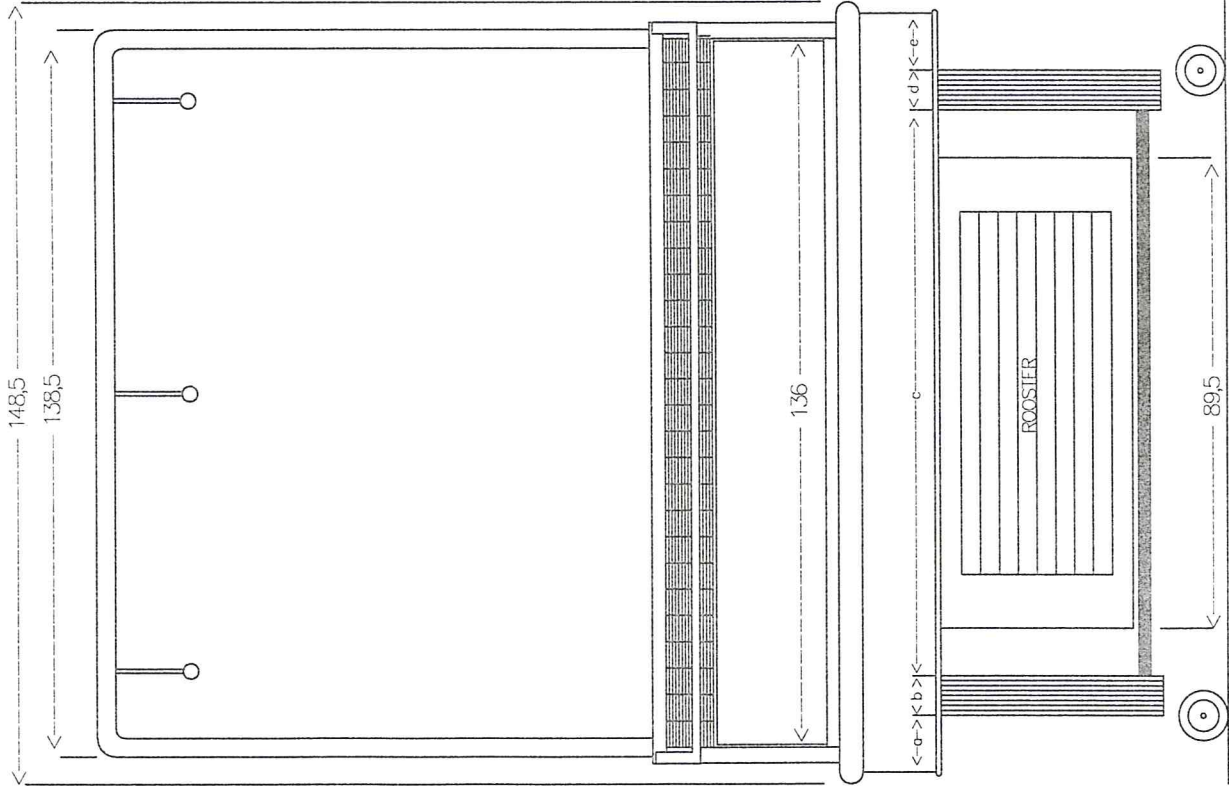

Vooranzicht Koeltafel CT-1400 Mahony met lichtbeugel

Maten in centimeters

Zijaanzicht Koeltafel CT-1400 met lichtbeugel