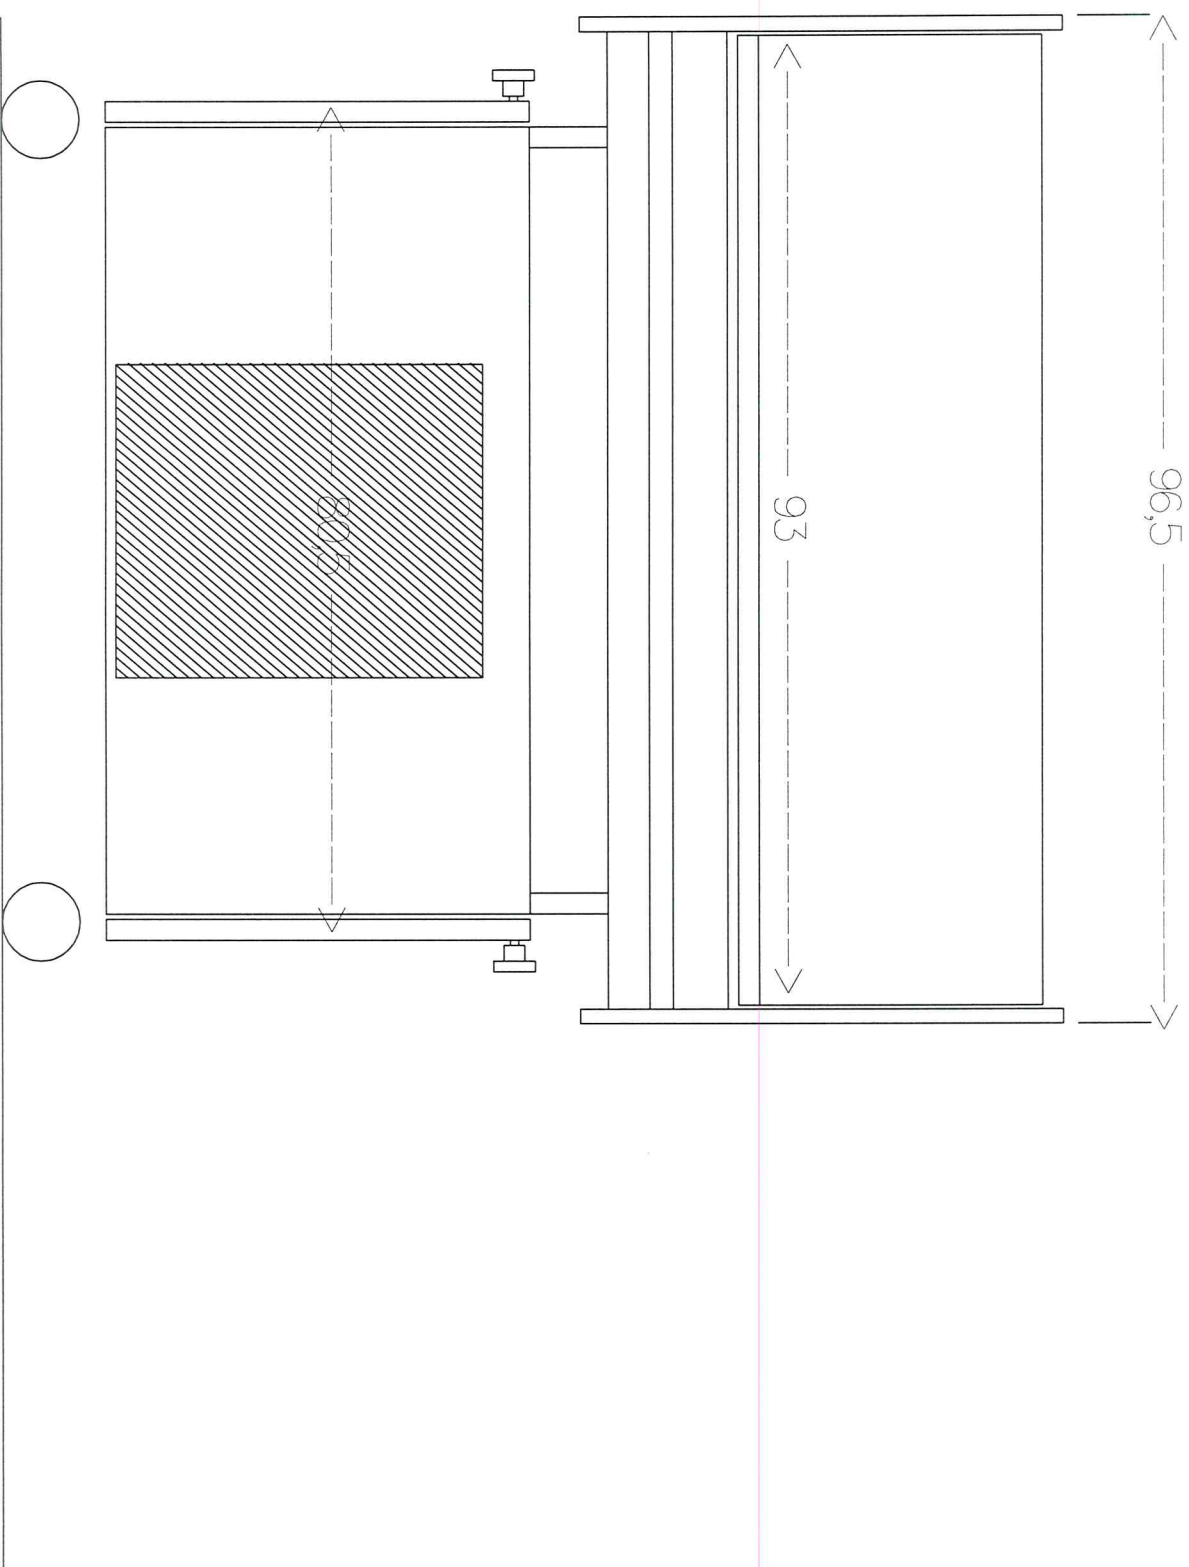

# Vooranzicht Koeltafel Arneq 1.00m

Maten in centimeters

# Zijaanzicht Koeltafel Arneeq 1.000m

Maten in centimeters