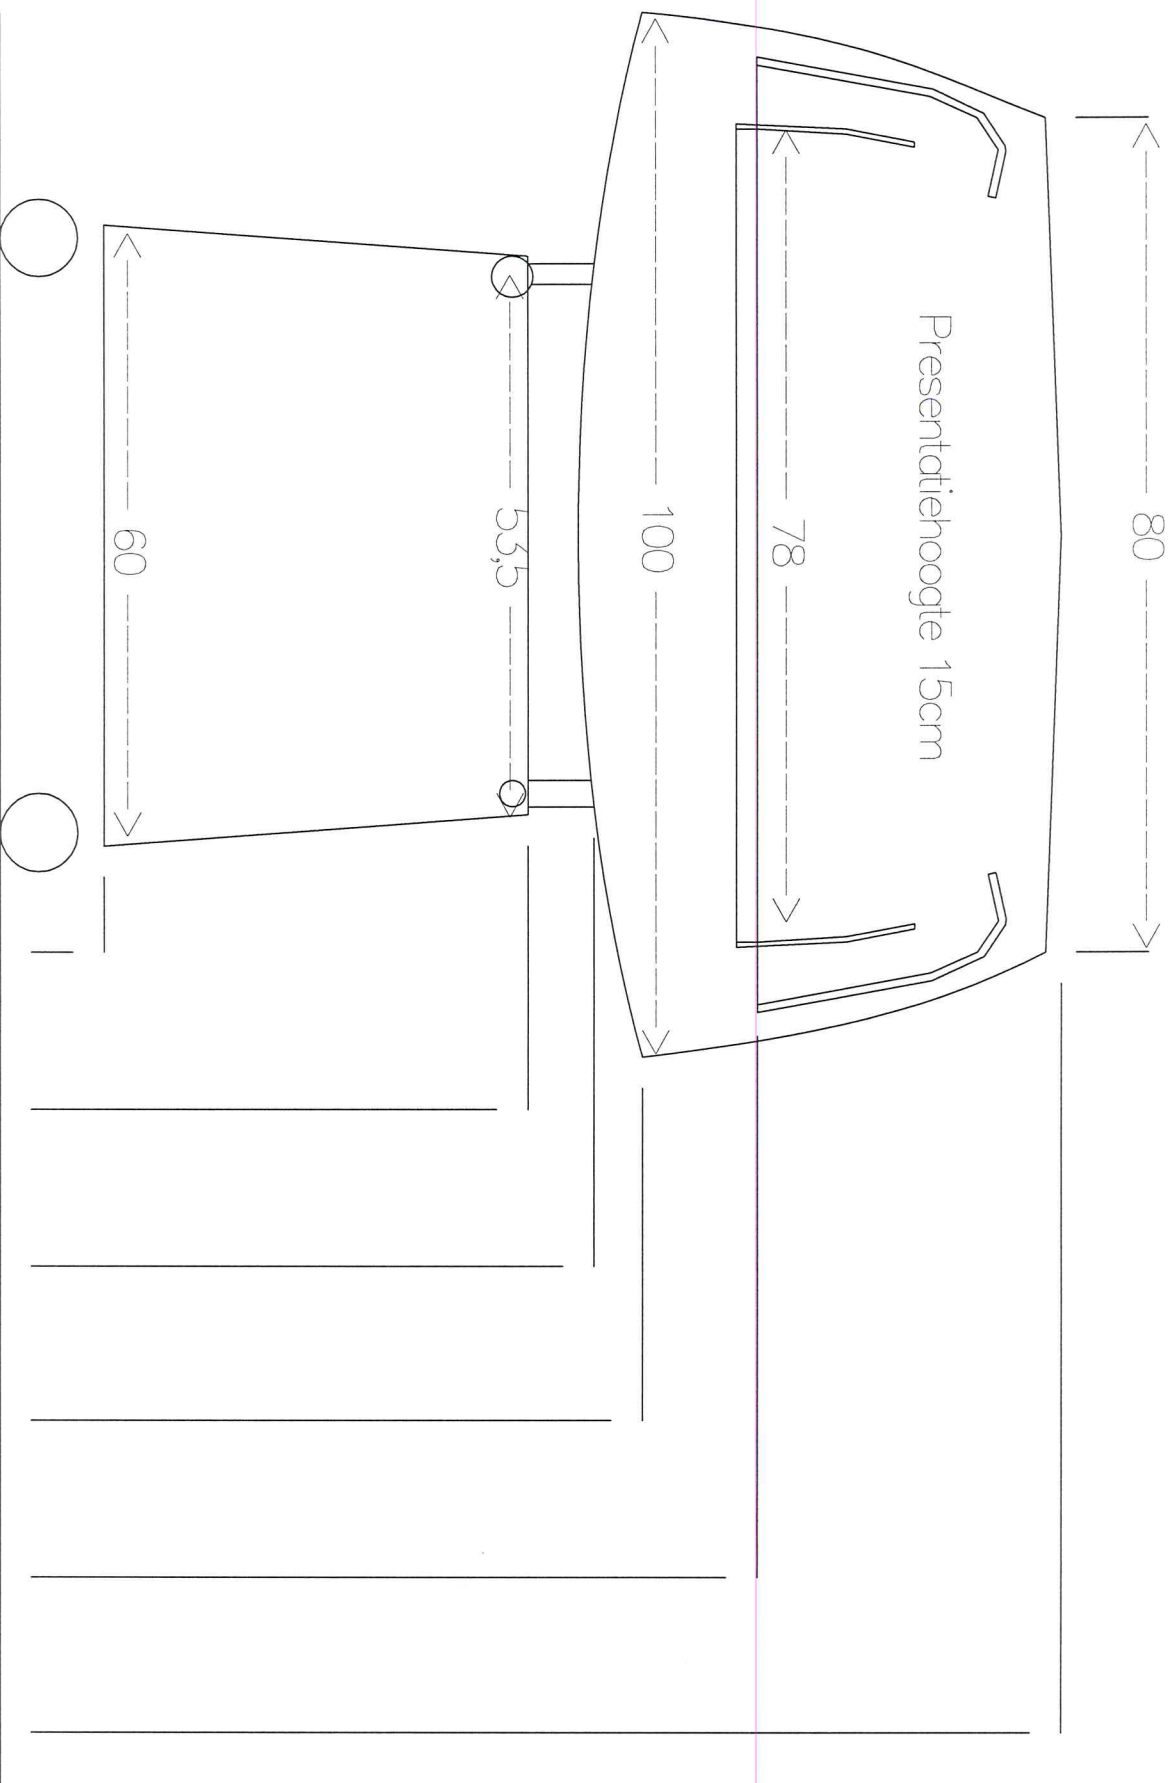

# Vooranzicht Koeltafel Arneq 1.00m

Maten in centimeters

# Zijaanzicht Koeltafel Arneeq 1.000m

Maten in centimeters