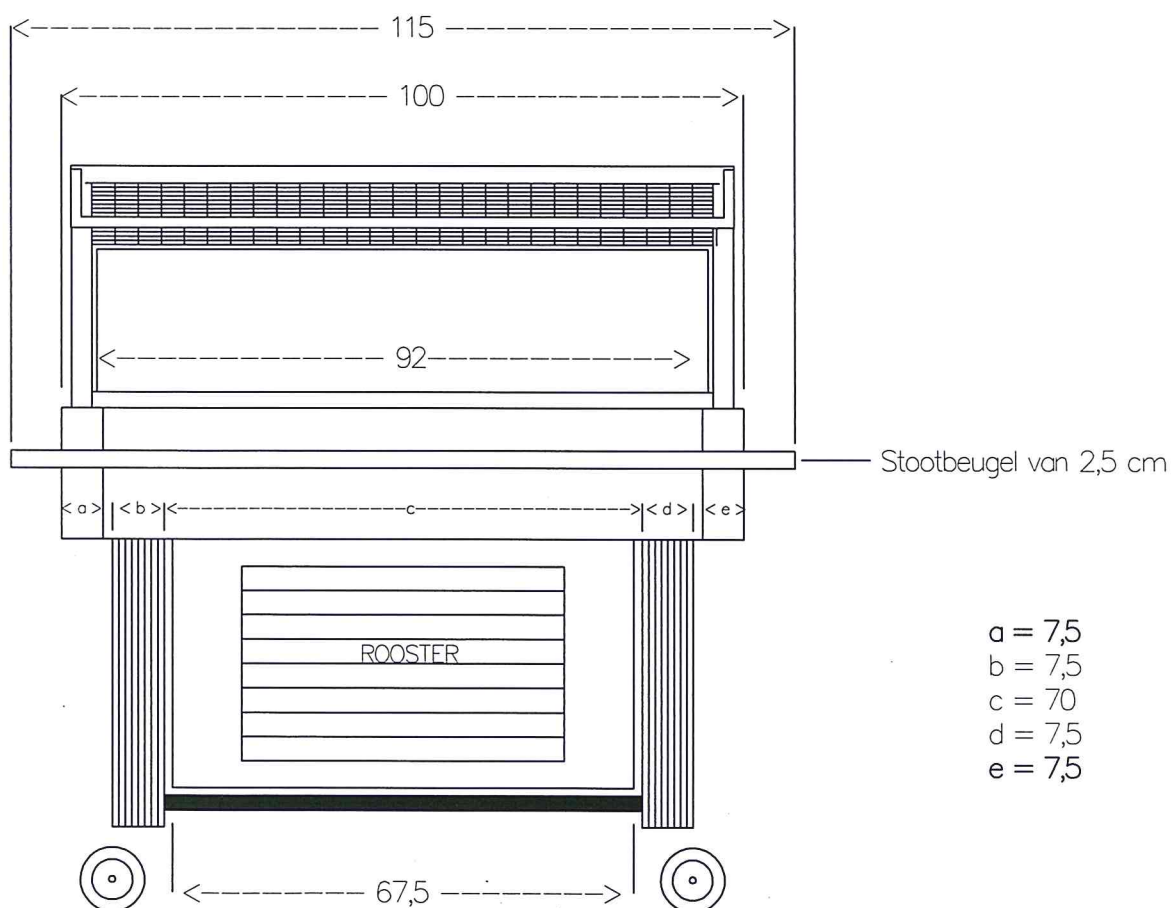

Vooraanzicht Koeltafel CT-1000

Maten in centimeters

Zijaanzicht Koeltafel CT-1000

- a = 10
- b = 7,5
- c = 68
- d = 7,5
- e = 9,8

Maten in centimeters