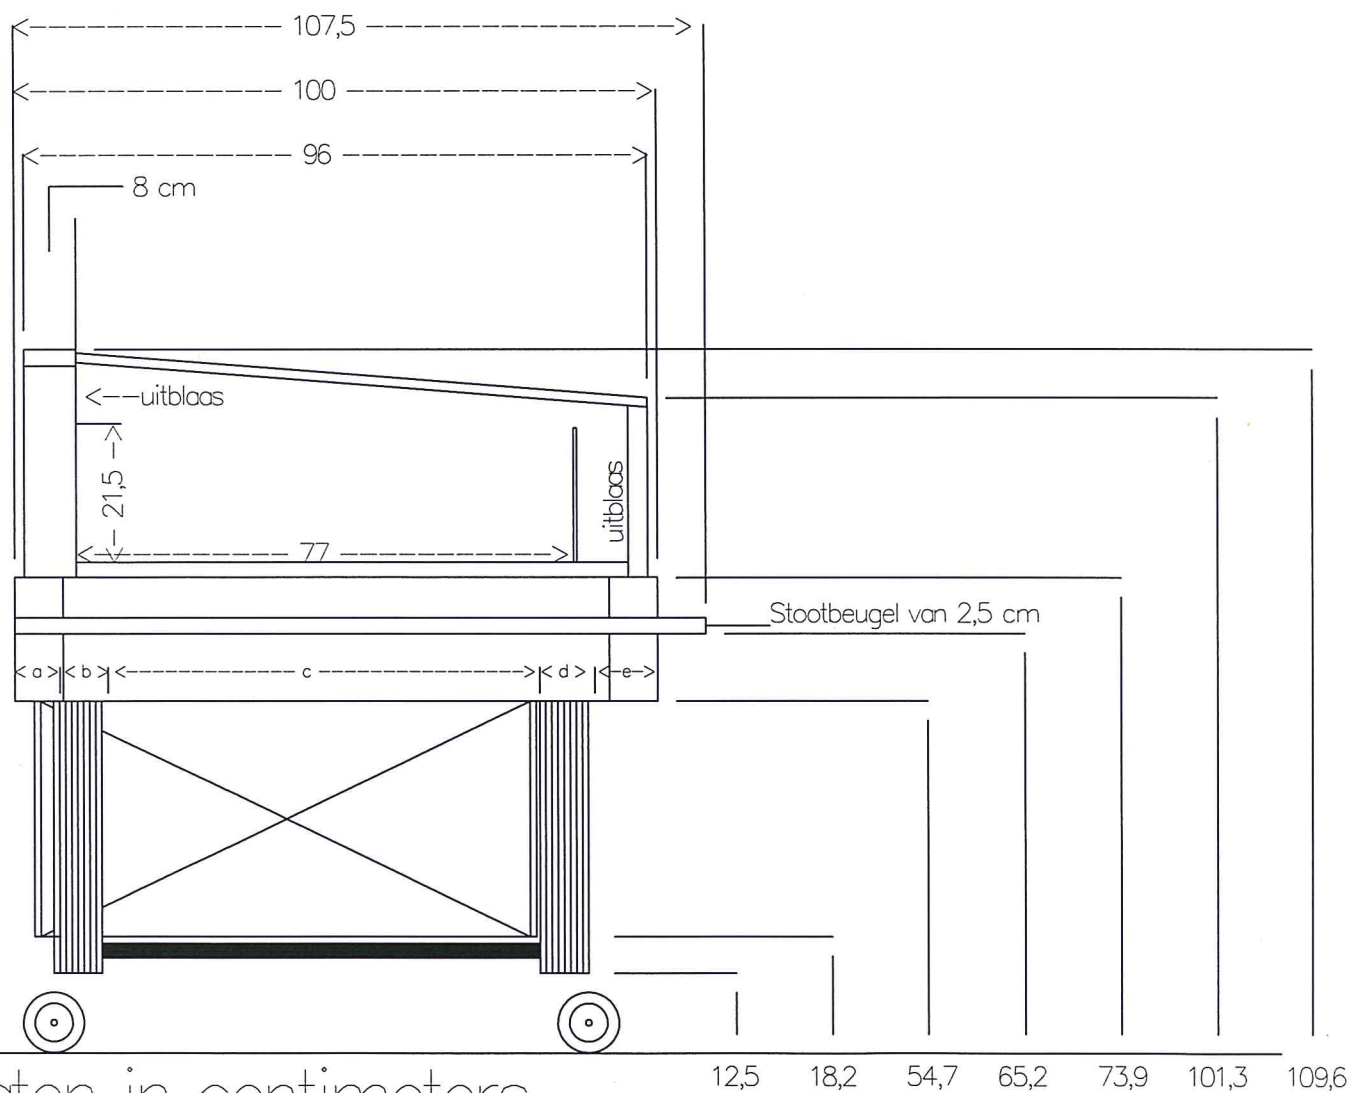

Vooraanzicht Koeltafel CT-1000

Maten in centimeters

Zijaanzicht Koeltafel CT-1000

- a = 10
- b = 7,5
- c = 68
- d = 7,5
- e = 9,8

Maten in centimeters