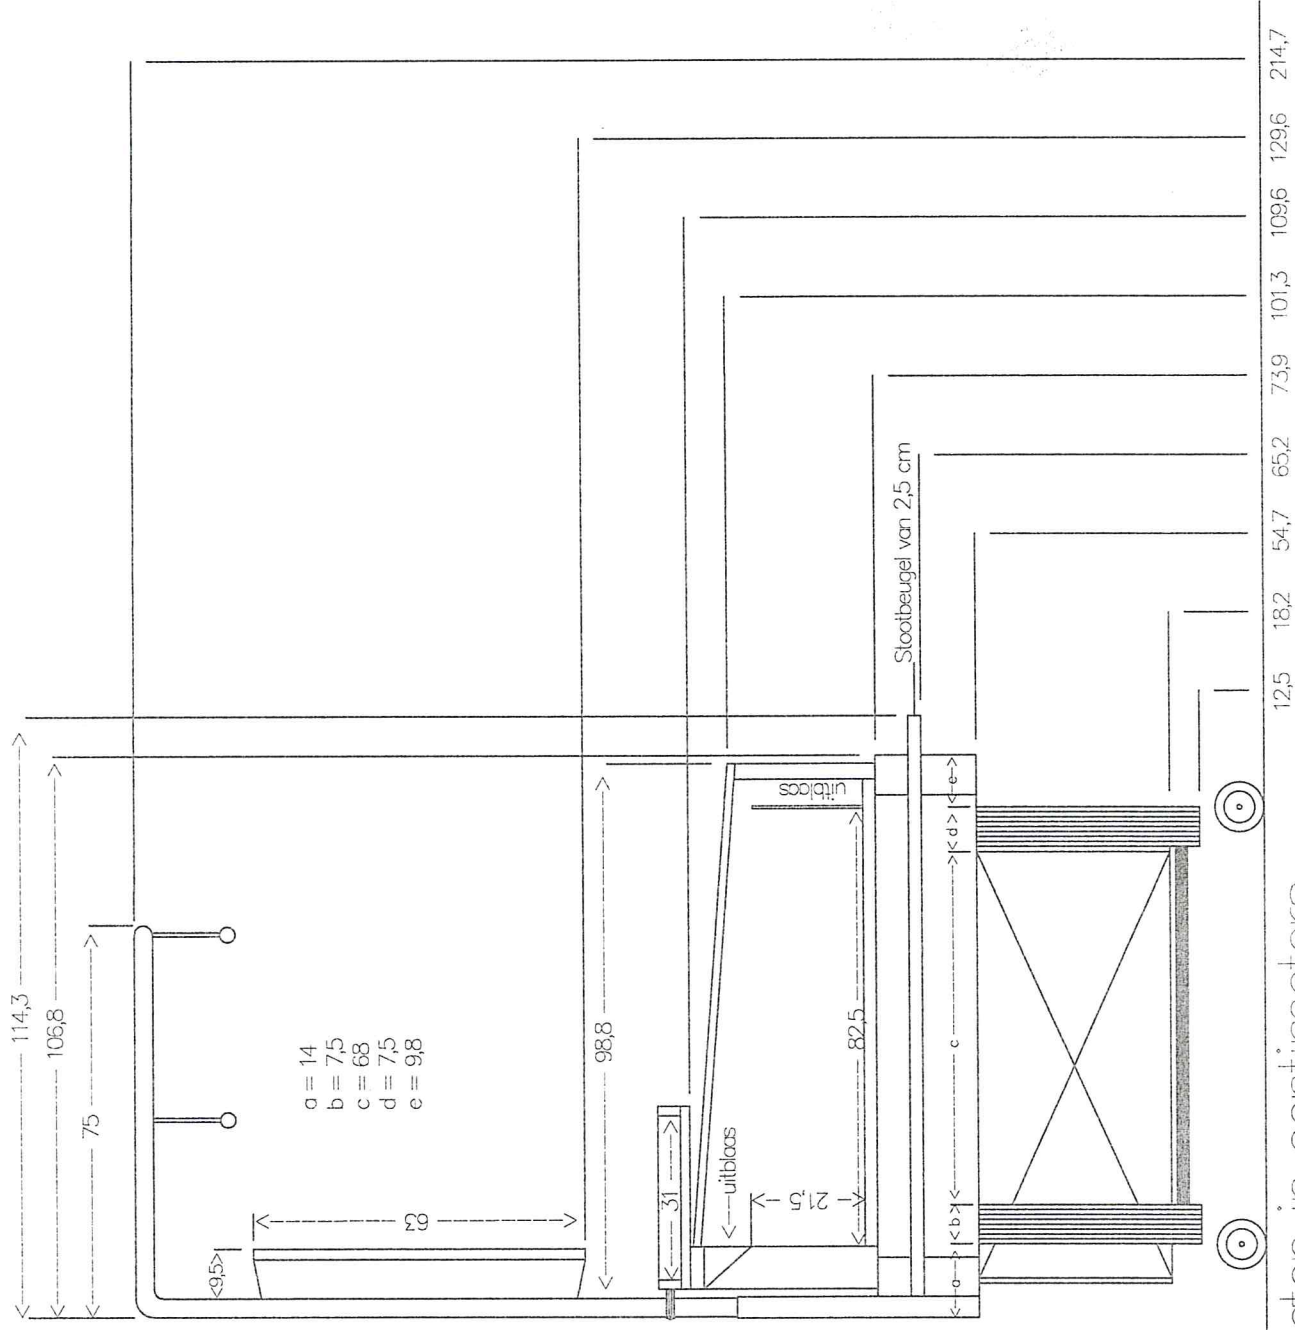

Vooraanzicht Koeltafel CT-1200 met LCD en lichtbeugel

Maten in centimeters

Zijaanzicht Koeltafel CT-1200 met lichtbeugel & LCD

Maten in centimeters