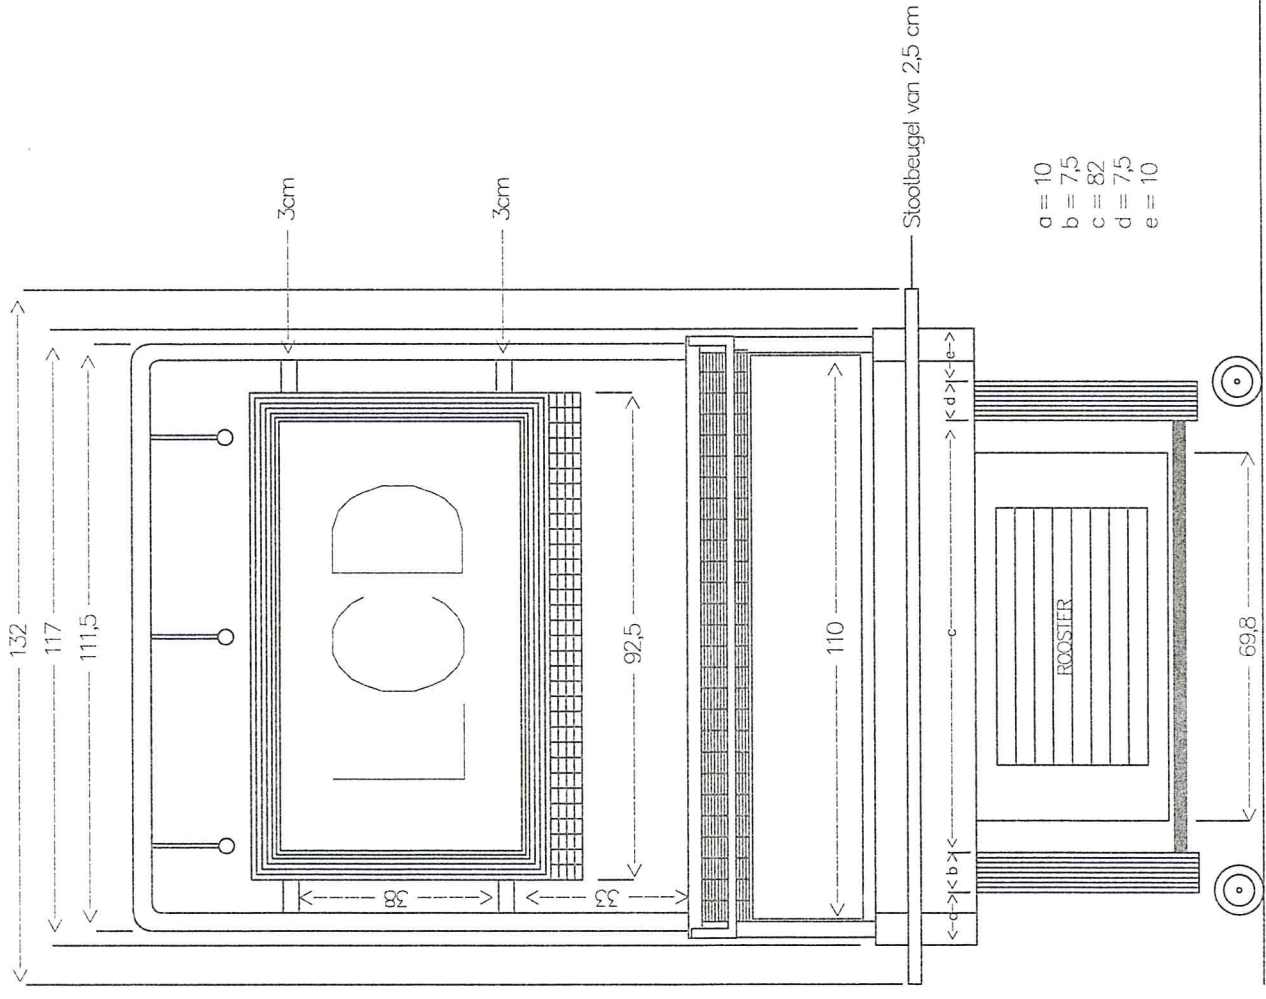

Vooraanzicht Koeltafel CT-1200 met LCD en lichtbeugel

Maten in centimeters

Zijaanzicht Koeltafel CT-1200 met lichtbeugel & LCD

Maten in centimeters