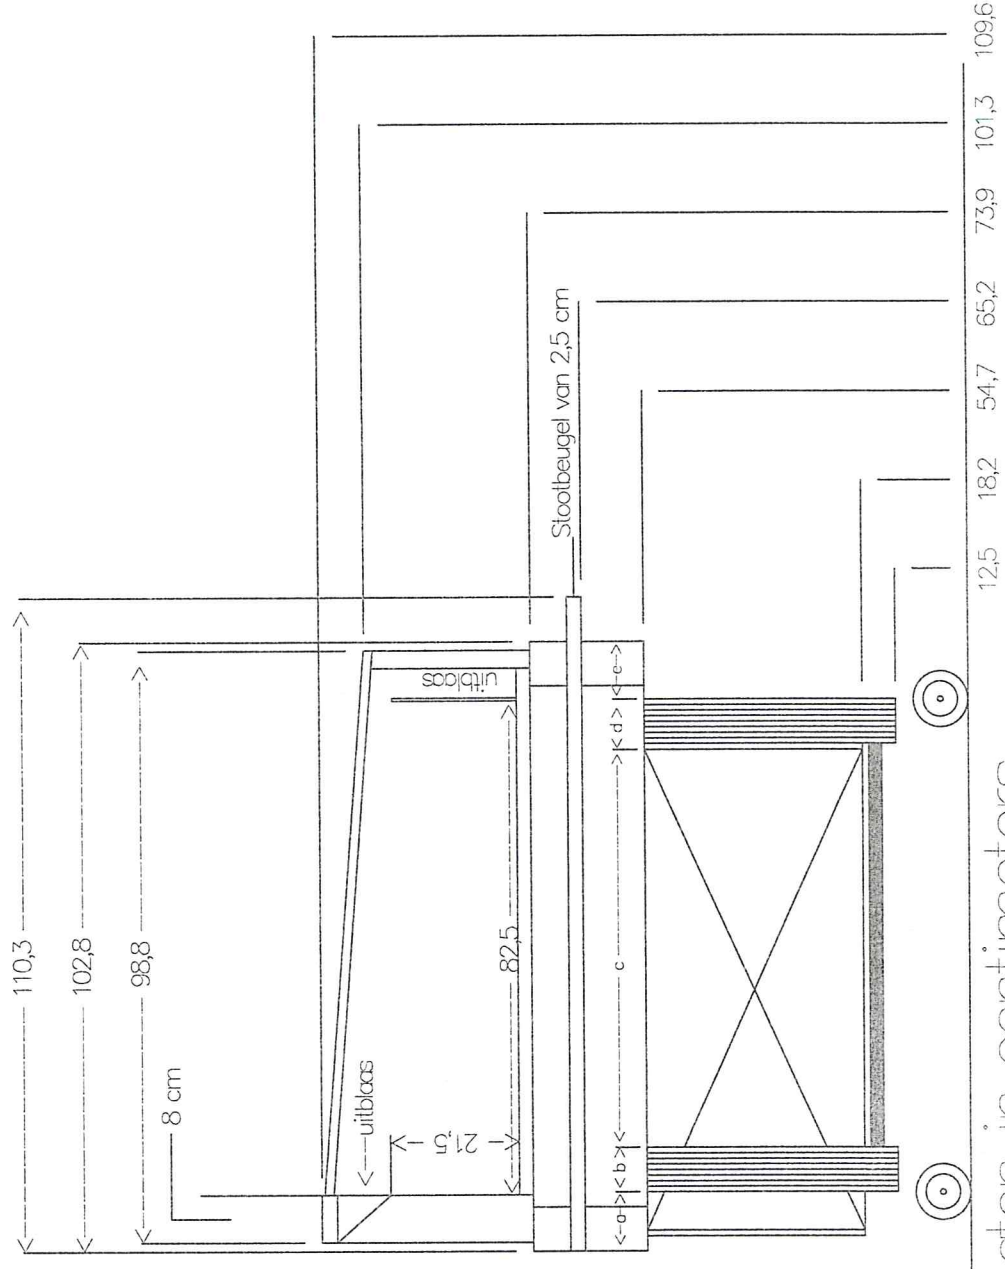

# Vooraanzicht Koeltafel CT-1200

Maten in centimeters

# Zijaanzicht Koeltafel CT-1200

- a = 10
- b = 7,5
- c = 68
- d = 7,5
- e = 9,8

Maten in centimeters