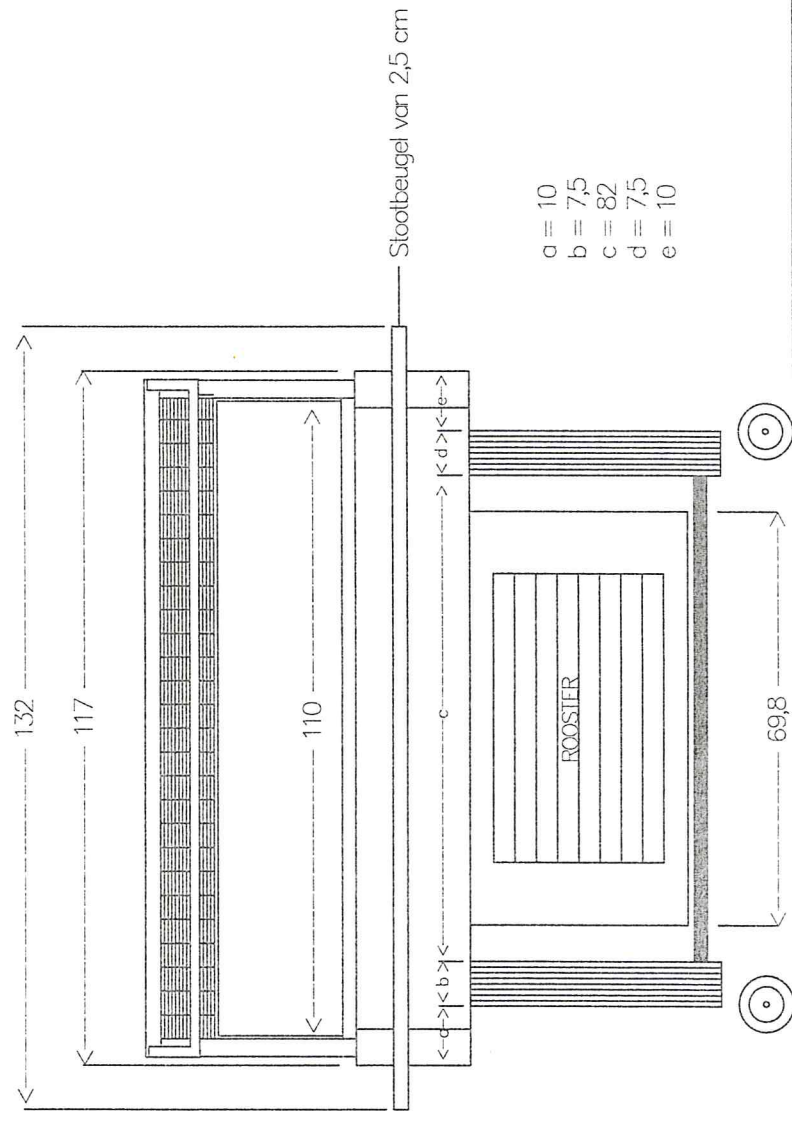

# Vooraanzicht Koeltafel CT-1200

Maten in centimeters

# Zijaanzicht Koeltafel CT-1200

- a = 10
- b = 7,5
- c = 68
- d = 7,5
- e = 9,8

Maten in centimeters