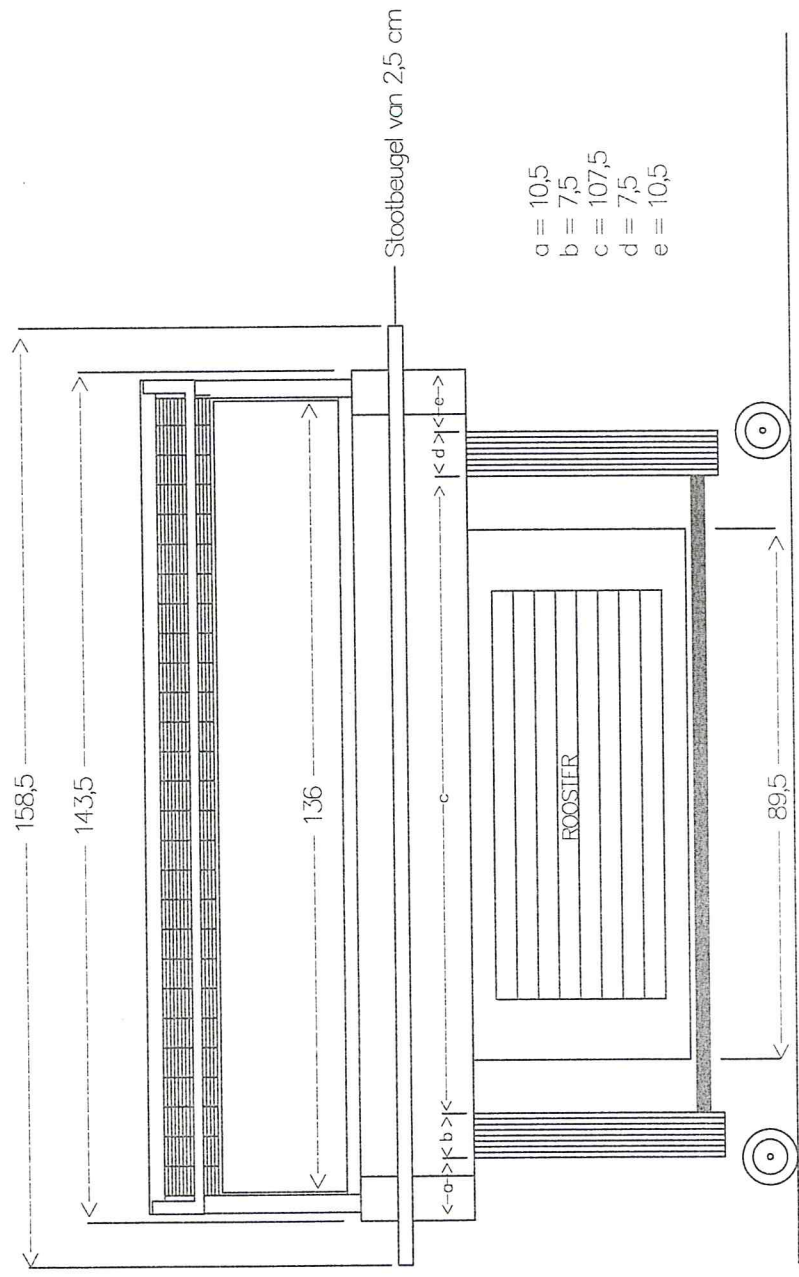

Vooraanzicht Koeltafel CT--1400

Maten in centimeters

Zijaanzicht Koeltafel CT-1400

- a = 10
- b = 7,5
- c = 68
- d = 7,5
- e = 98

Maten in centimeters