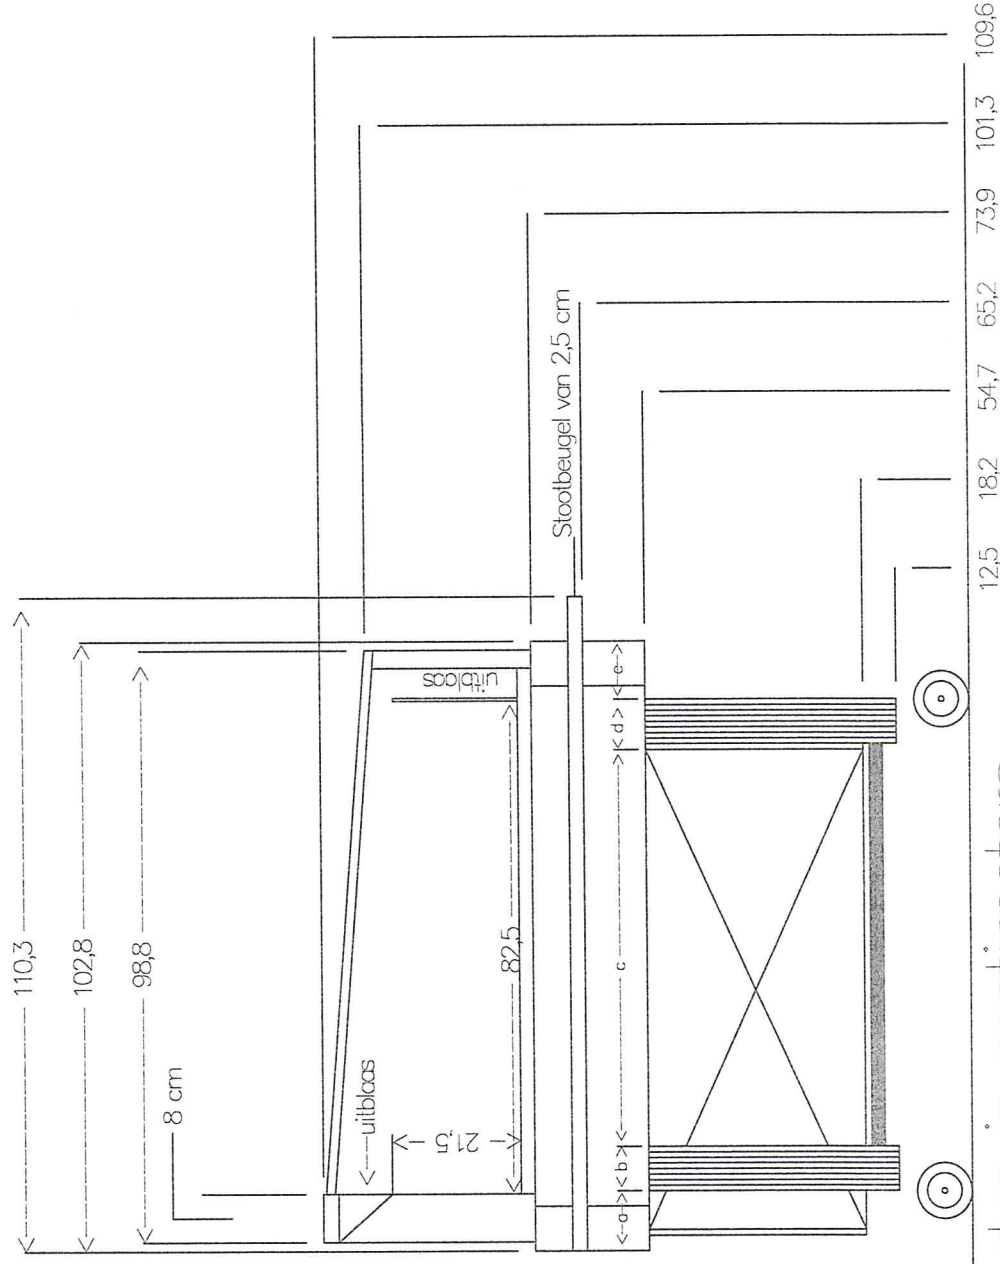

Vooraanzicht Koeltafel CT--1400

Maten in centimeters

Zijaanzicht Koeltafel CT-1400

- a = 10
- b = 7,5
- c = 68
- d = 7,5
- e = 98

Maten in centimeters