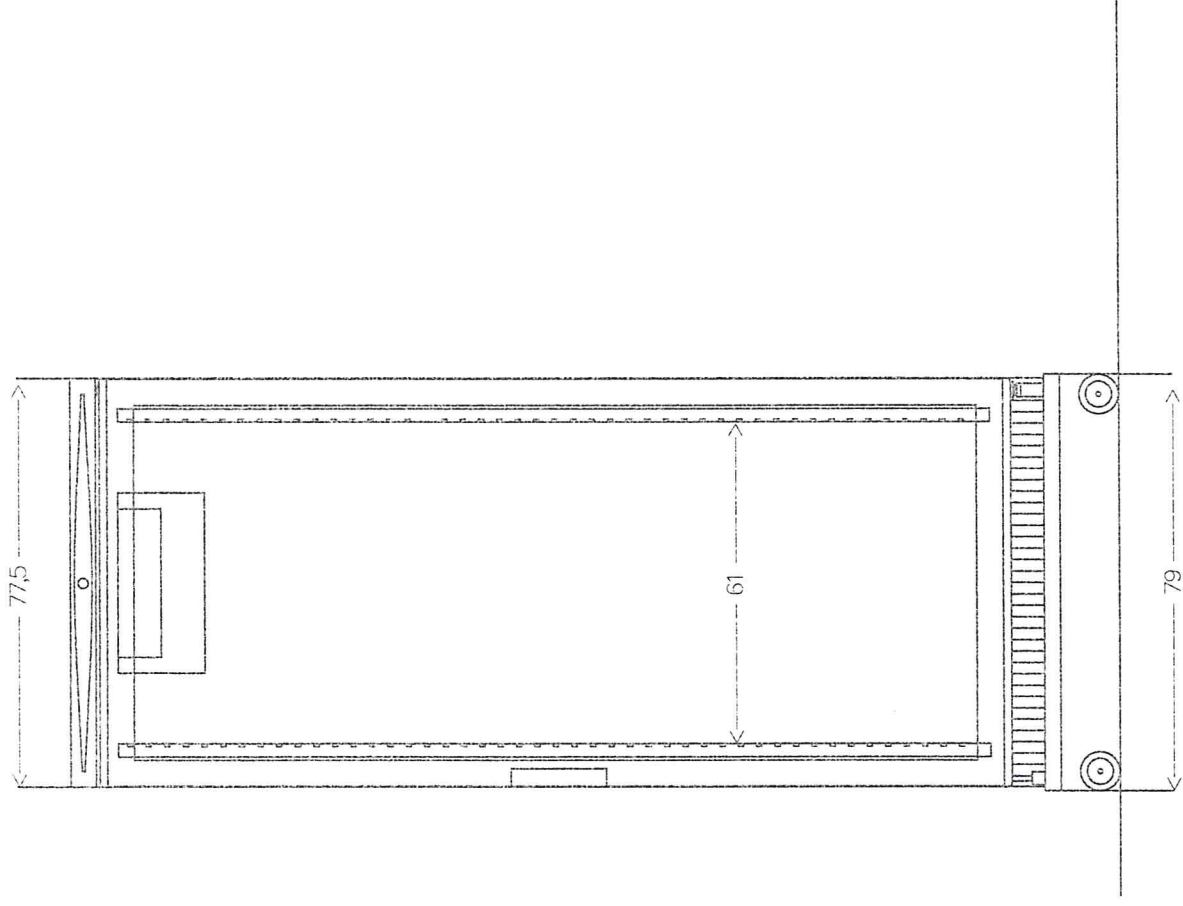

Vooranzicht Mammoet Mammoeet Bakkerskast 600 ltr

Maten in centimeters

Zijaanzicht Mammoet Mammoot Bakkerskast 600 ltr

Maten in centimeters