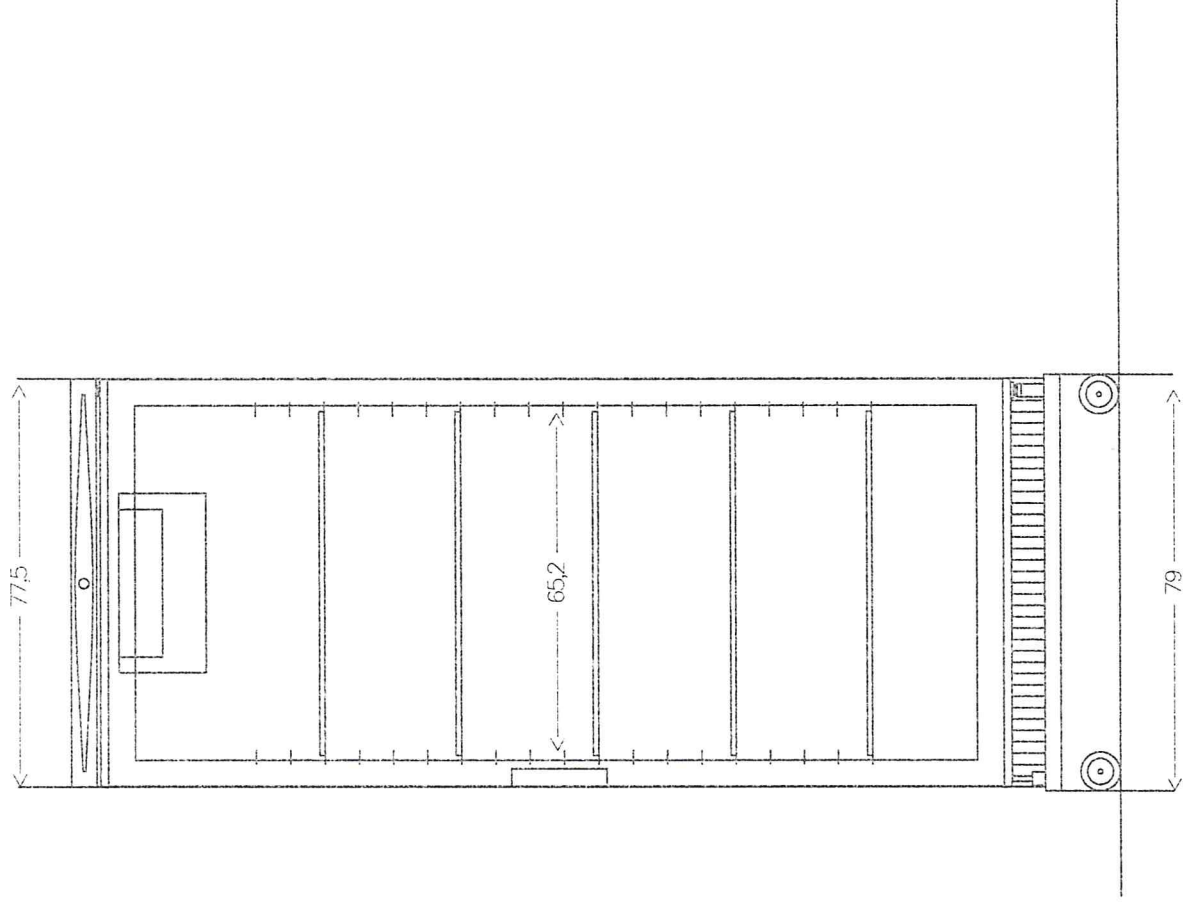

Vooranzicht Mammoet Koelkast 600 ltr

Maten in centimeters