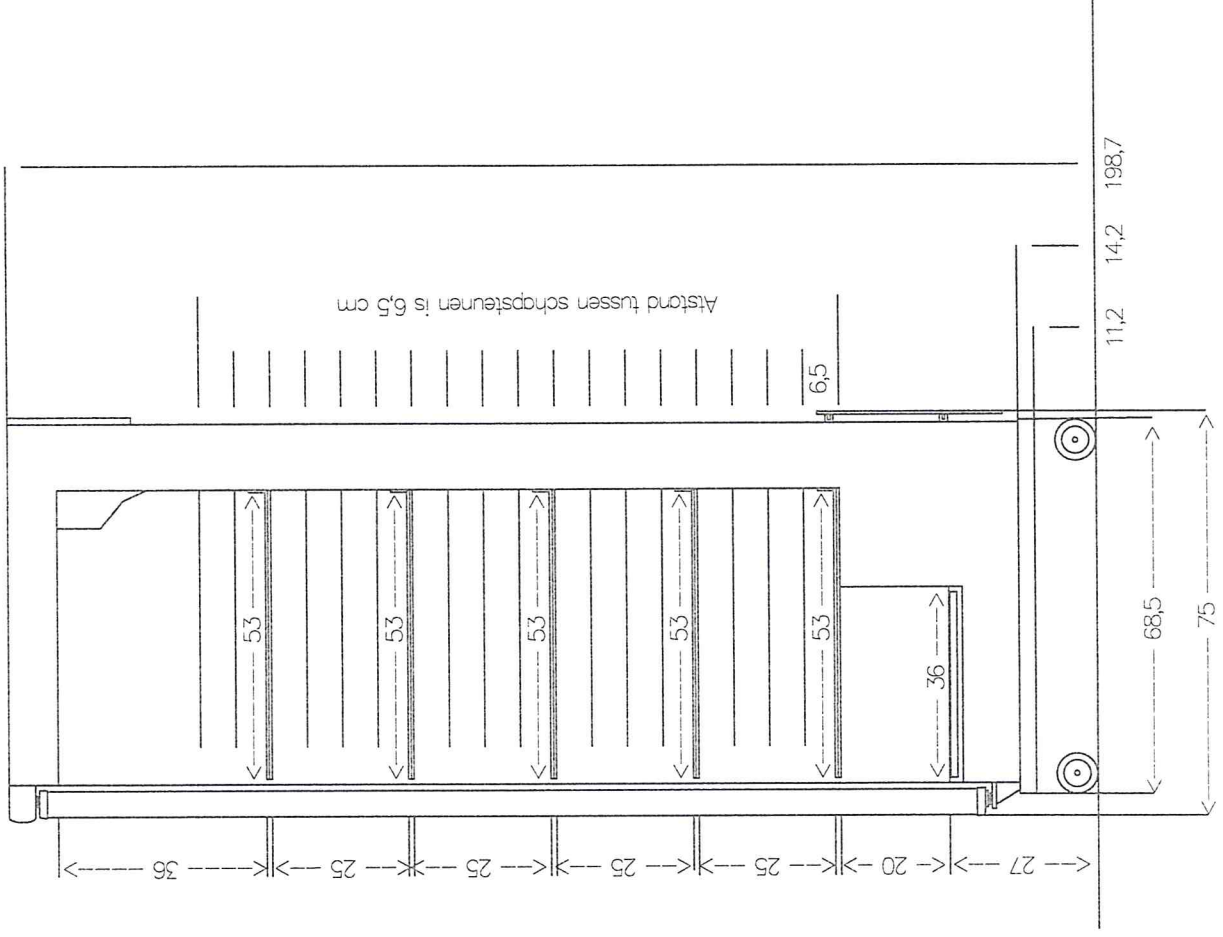

Vooraanzicht Mammoet Mammoet Koelkast 600 ltr

Maten in centimeters

Zijaanzicht Mammoet Koelkast 600 ltr

Maten in centimeters