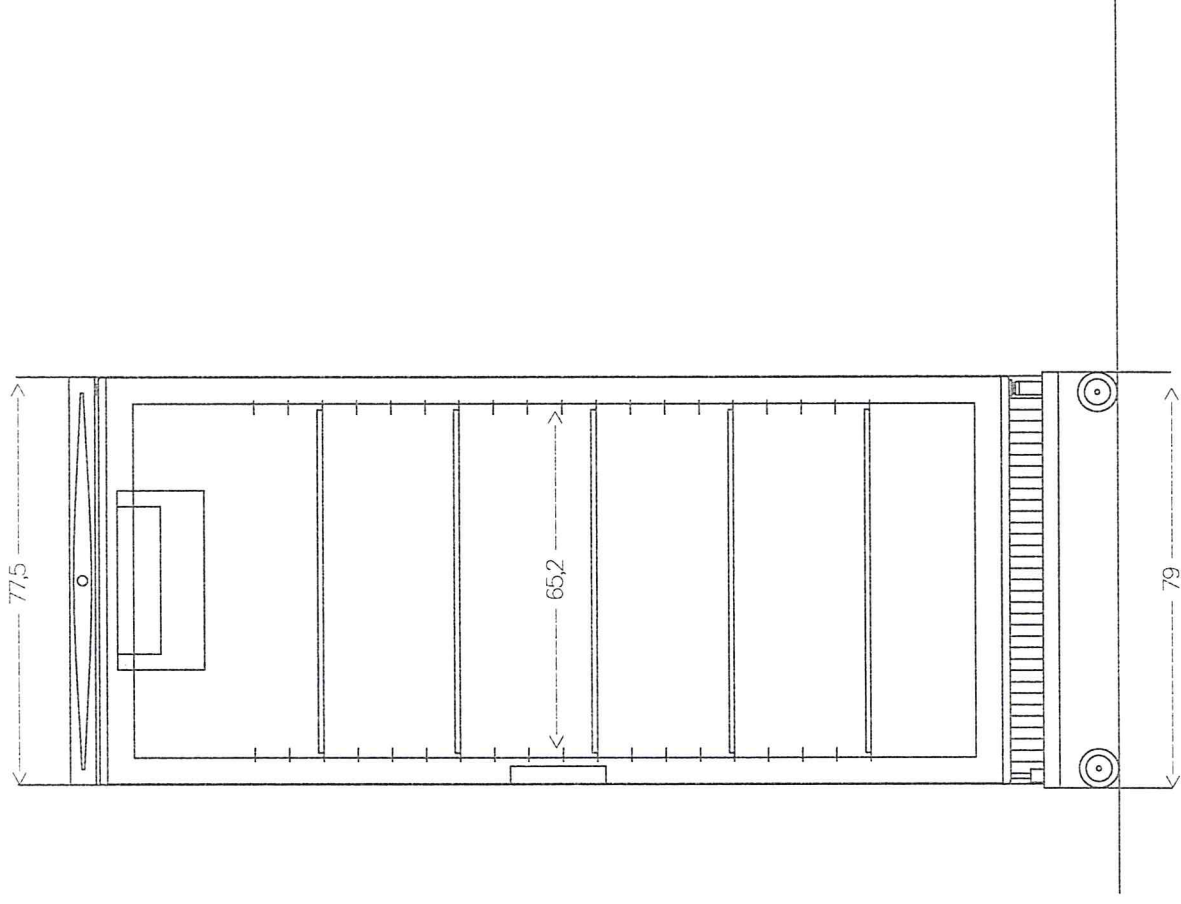

Vooraanzicht Mammoet Mammoet Koelkast 600 ltr

Maten in centimeters

Zijaanzicht Mammoet Koelkast 600 ltr

Maten in centimeters