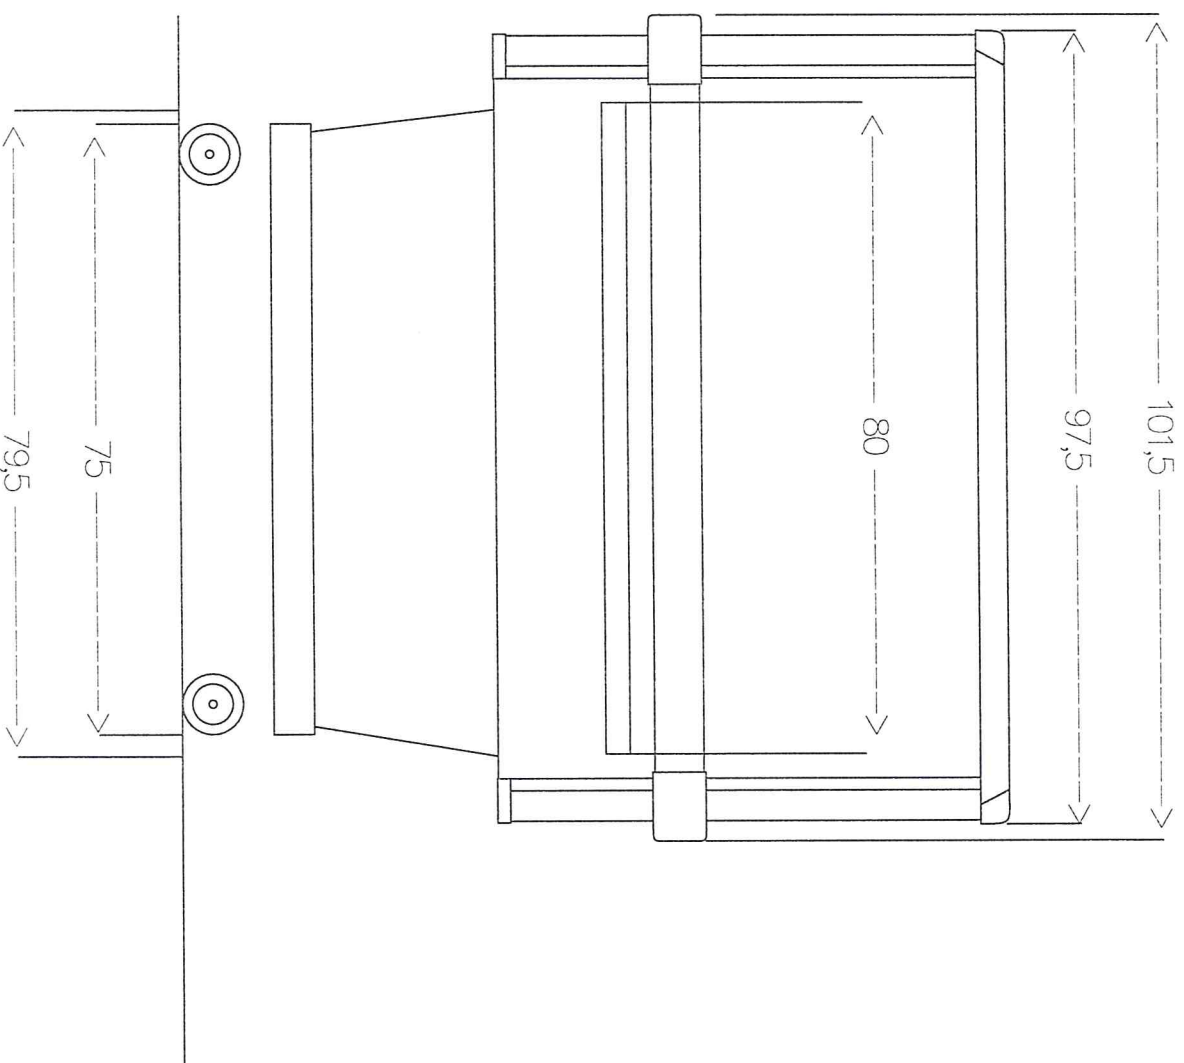

Vooranzicht Global Light 1.50m

Maten in centimeters

Zijaanzicht Global Light 1.50m

Maten in centimeters