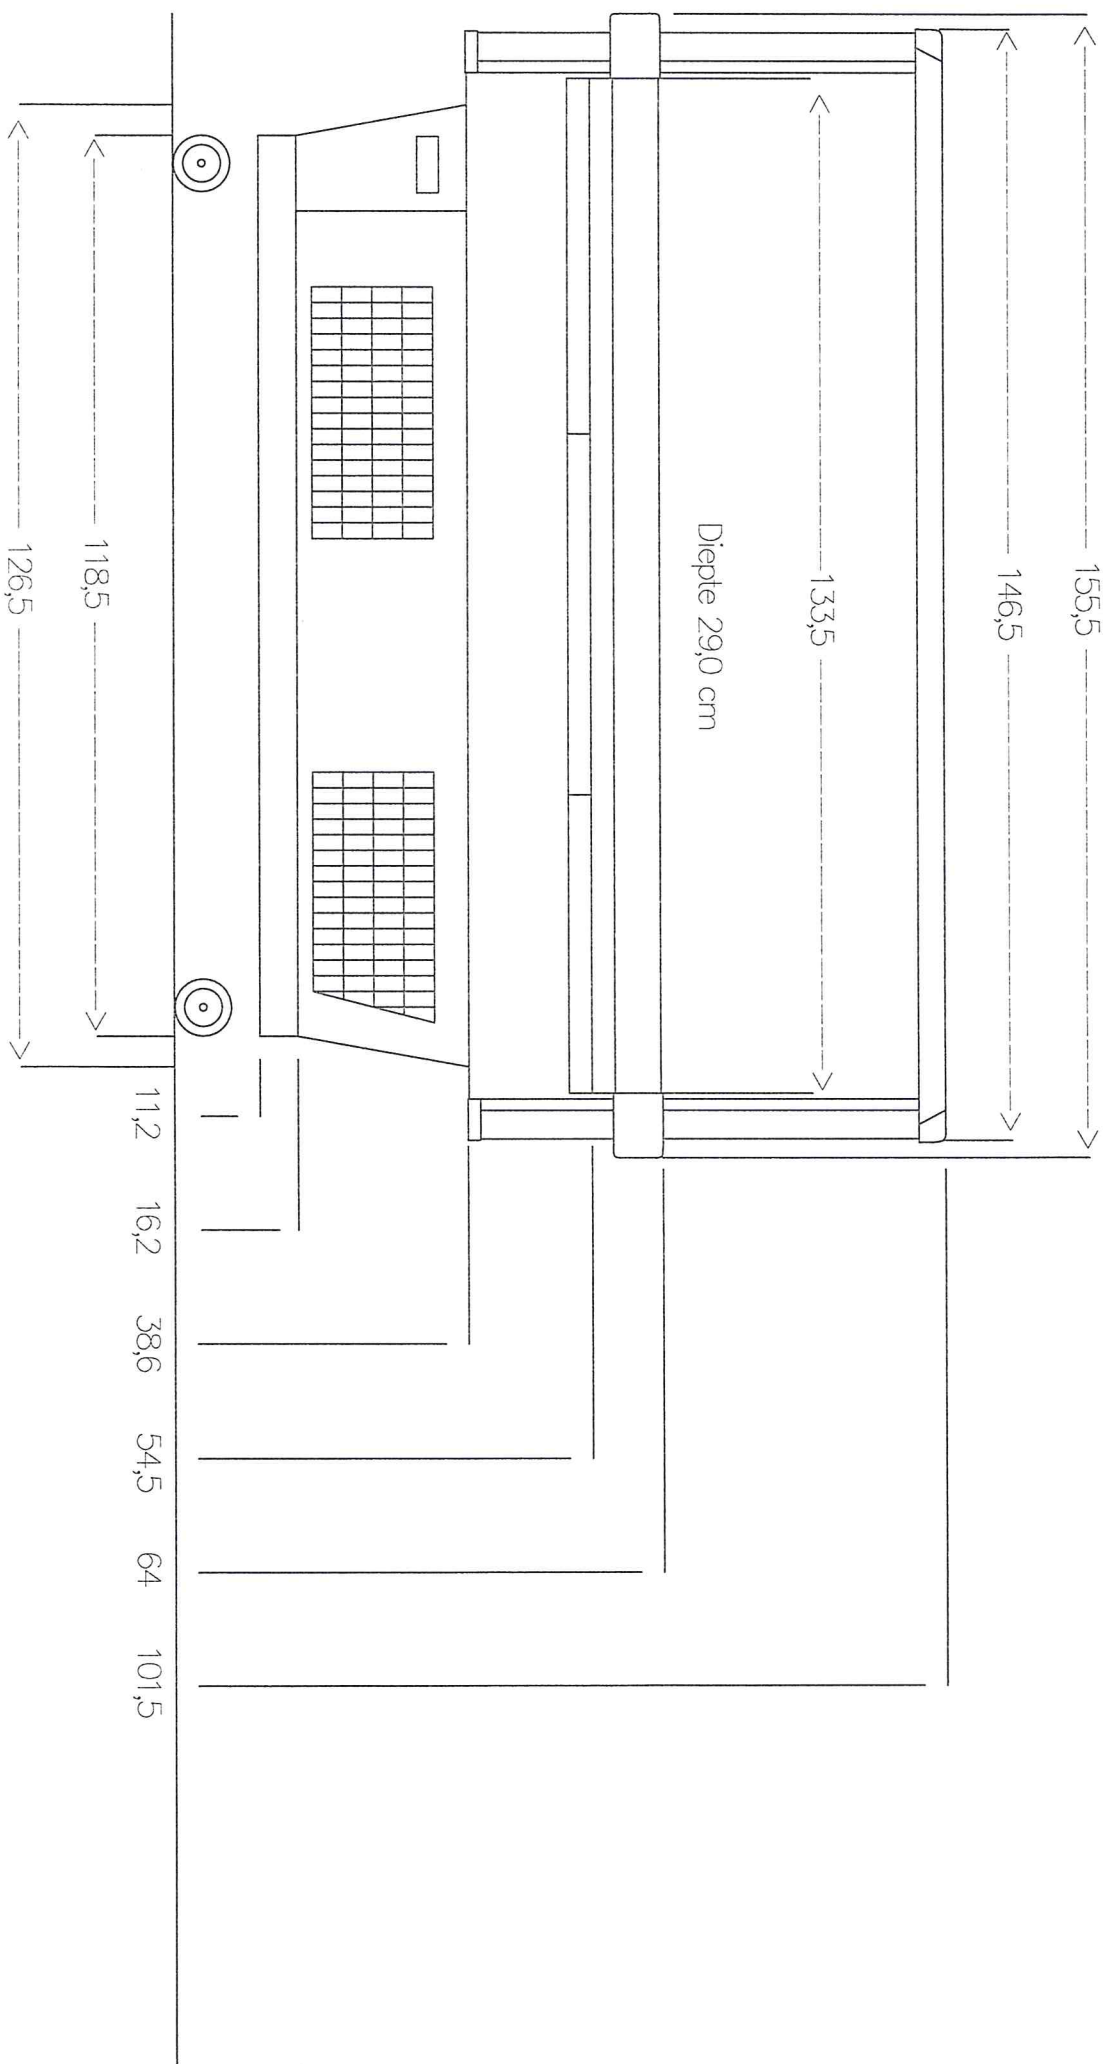

Vooranzicht Global Light 1.50m

Maten in centimeters

Zijaanzicht Global Light 1.50m

Maten in centimeters