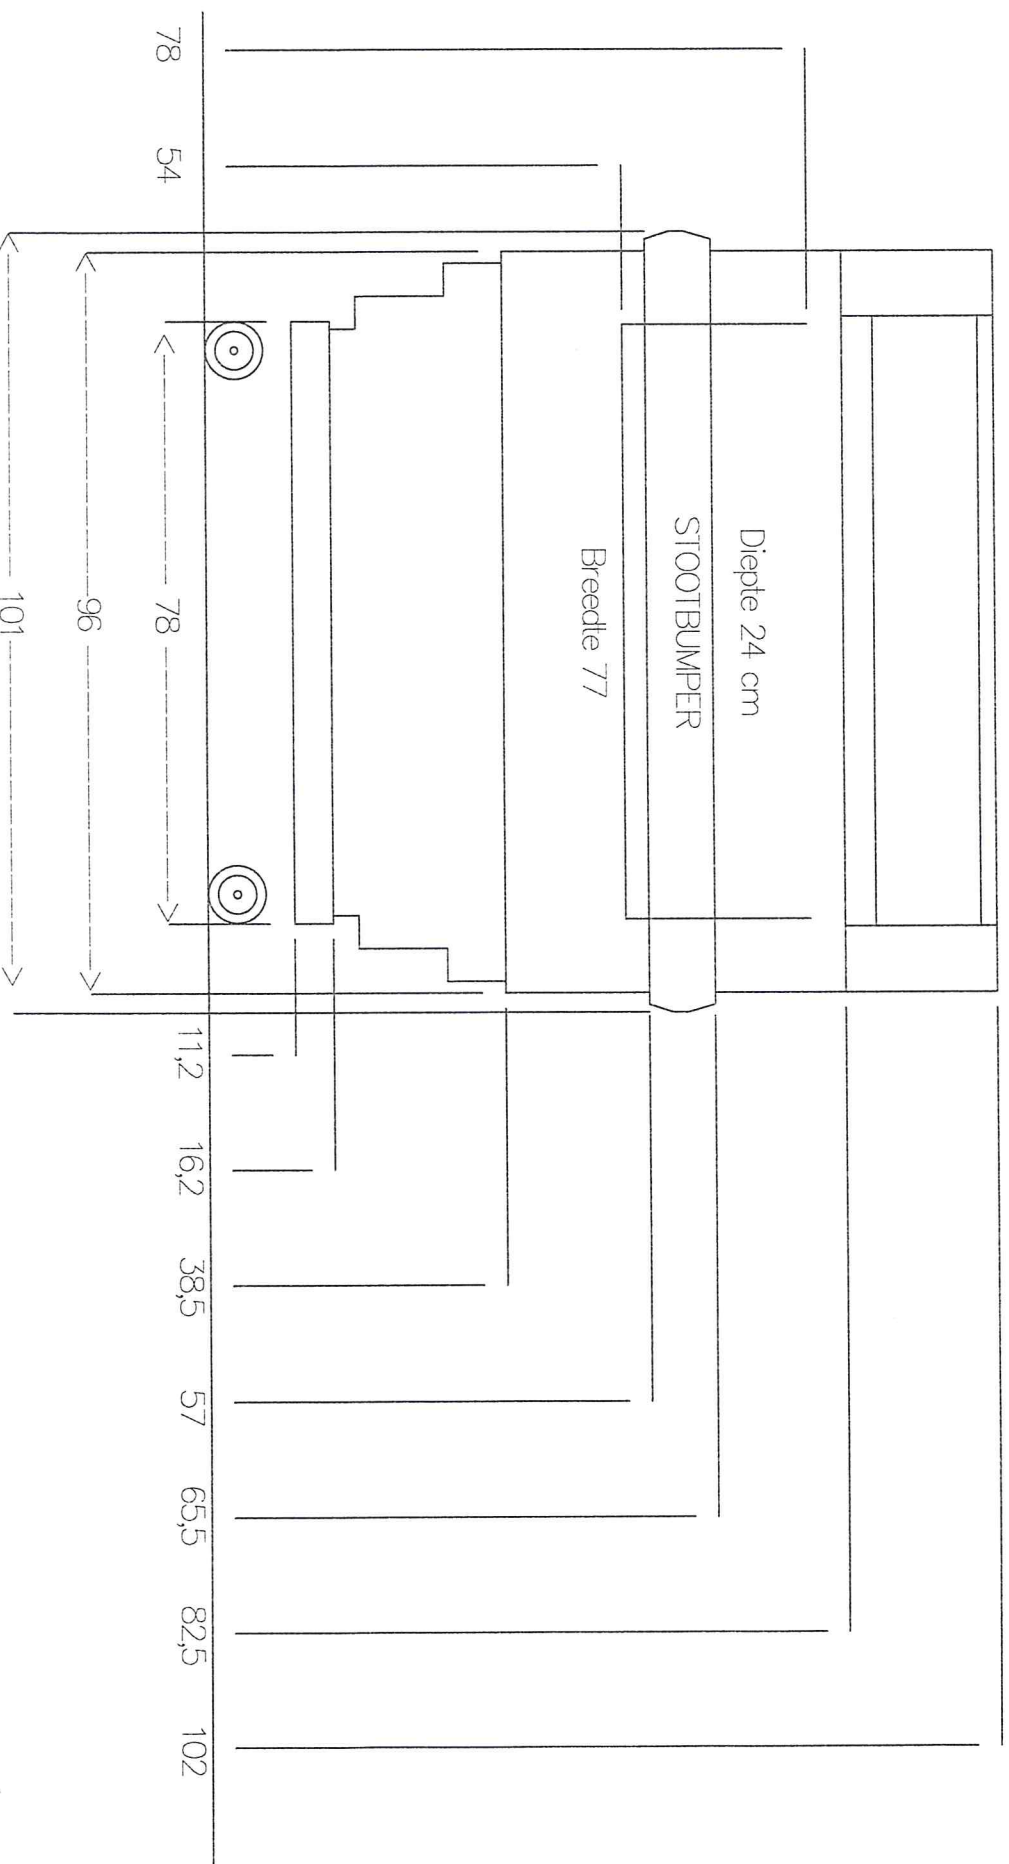

Vooranzicht Koeleiland DeRigo 1.50m

Maten in centimeters

Zijaanzicht Koeleiland DeRigo 1.50m

Maten in centimeters