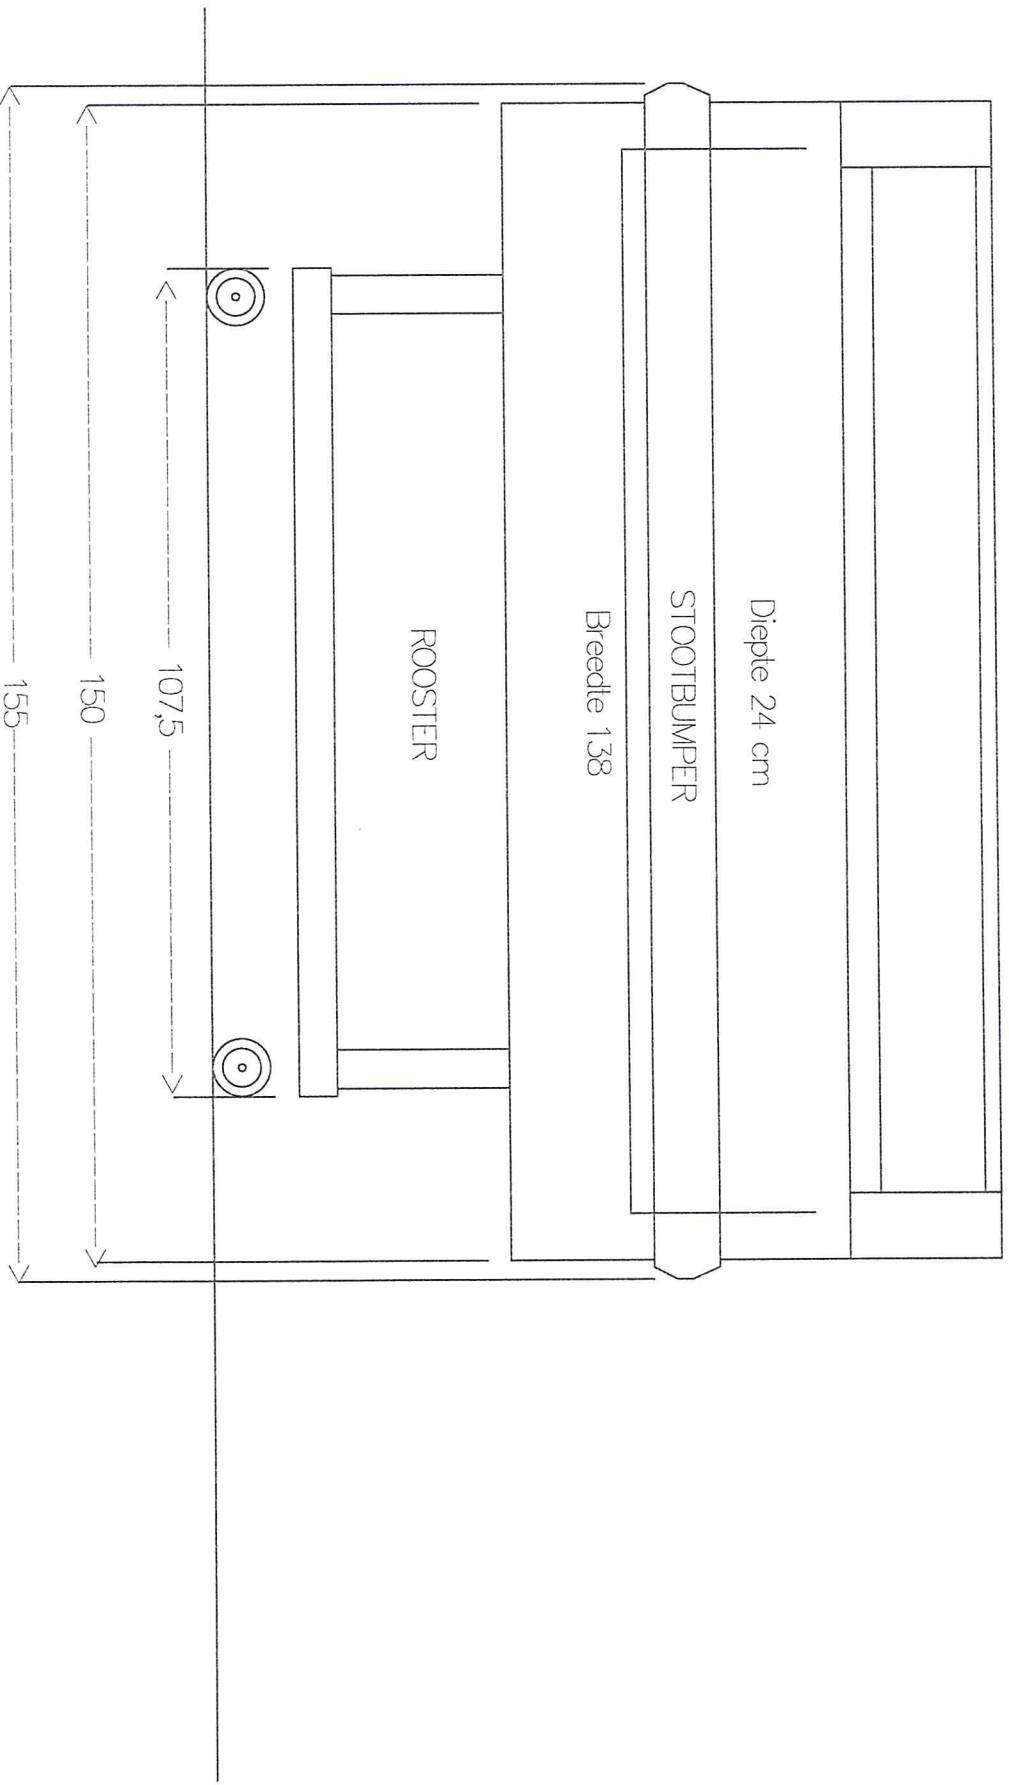

Vooranzicht Koeleiland DeRigo 1.50m

Maten in centimeters

Zijaanzicht Koeleiland DeRigo 1.50m

Maten in centimeters