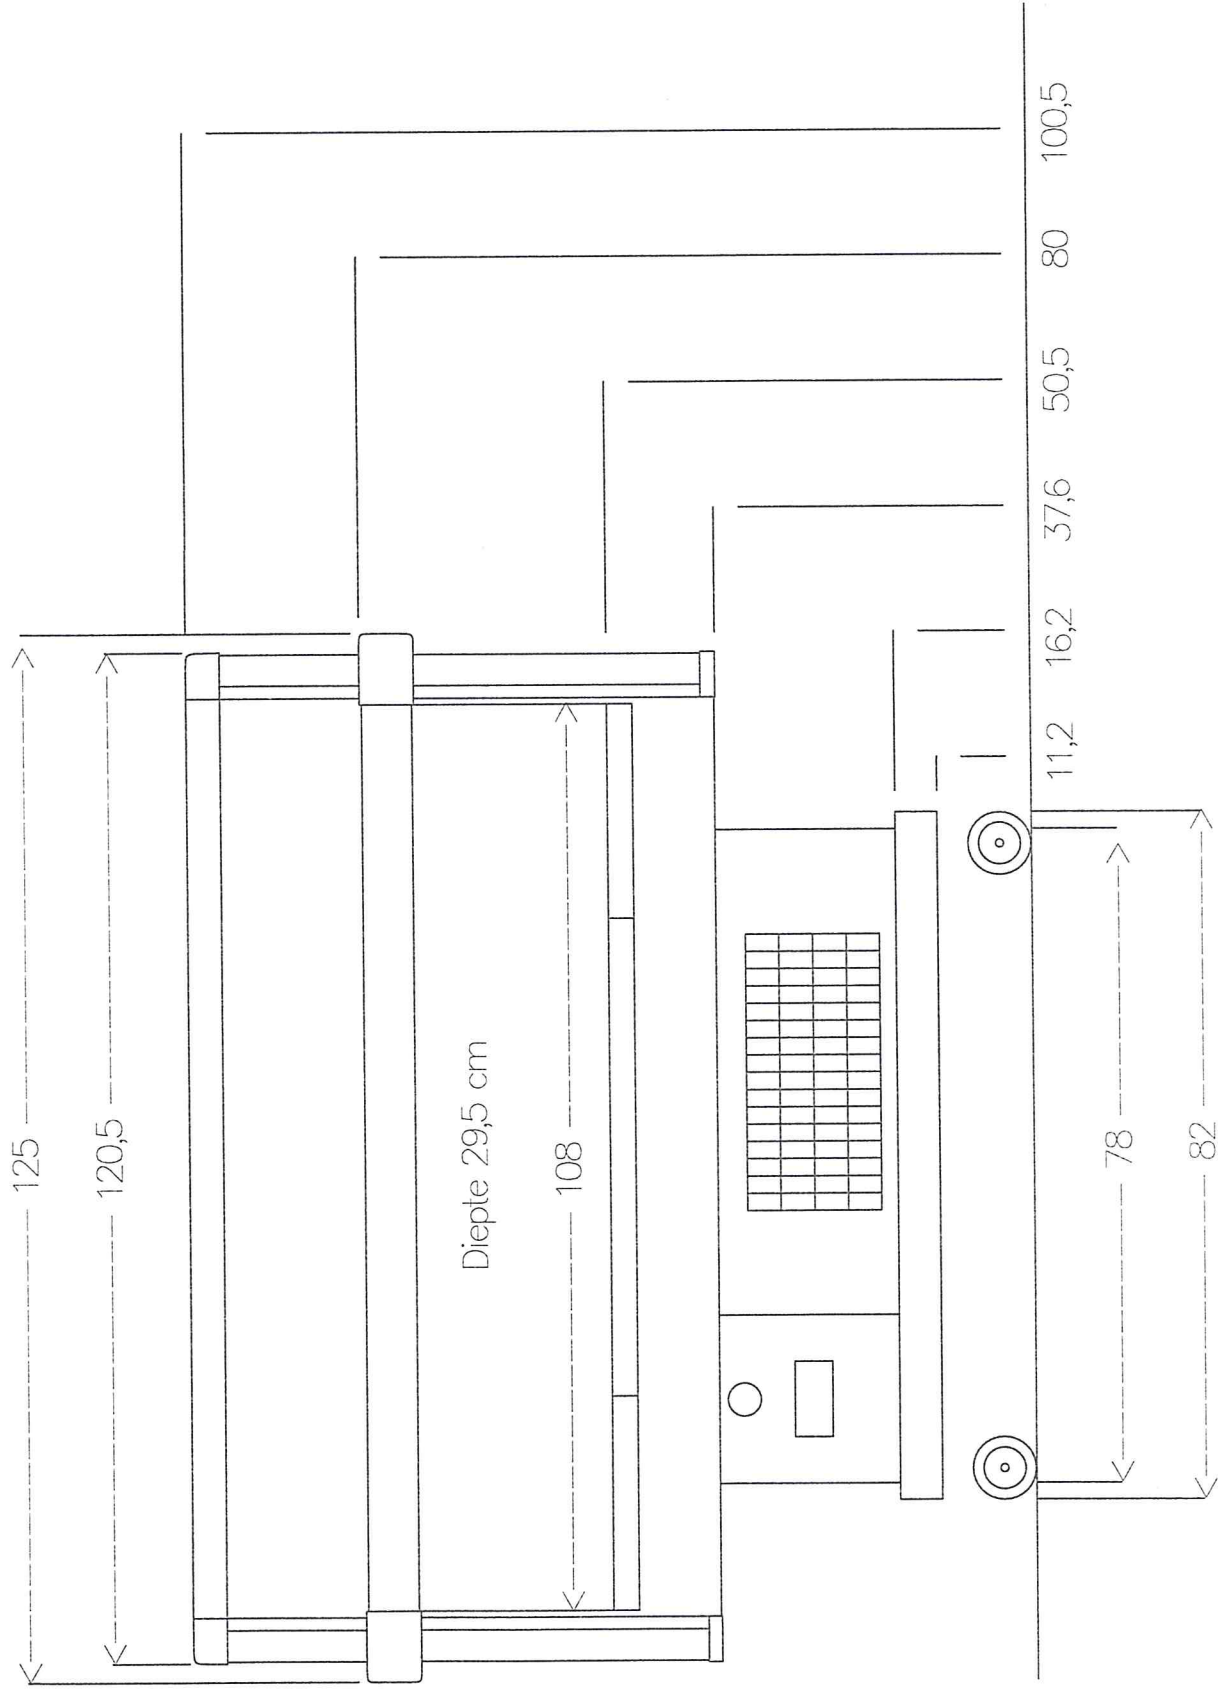

Vooraanzicht Koeleiland Framac 1,20m

Maten in centimeters

Zijaanzicht Koeleiland Framec 1.20m

Maten in centimeters