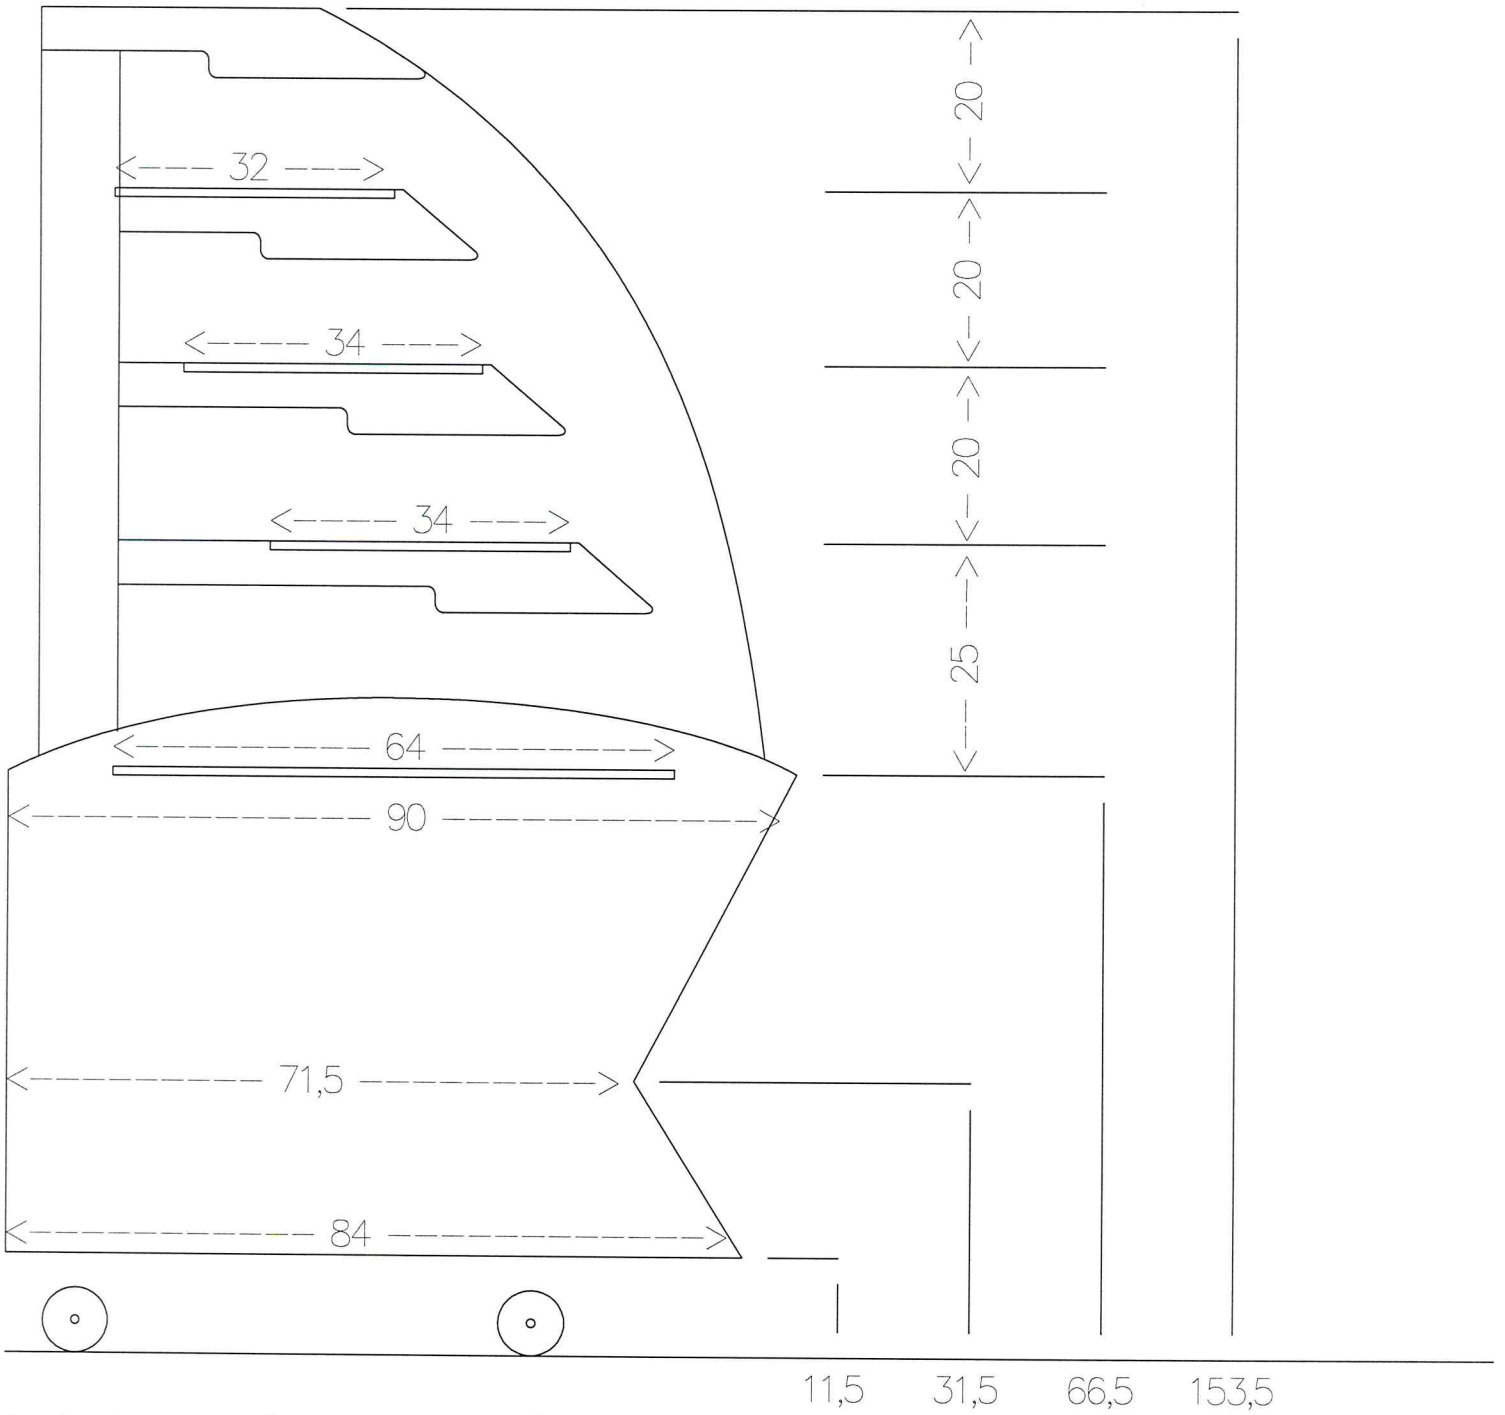

Vooranzicht Gebakvitrine Vattel

front

147,5
15
Maten in centimeters

Zijaanzicht Gebakvitrine Vattel

Maten in centimeters

side