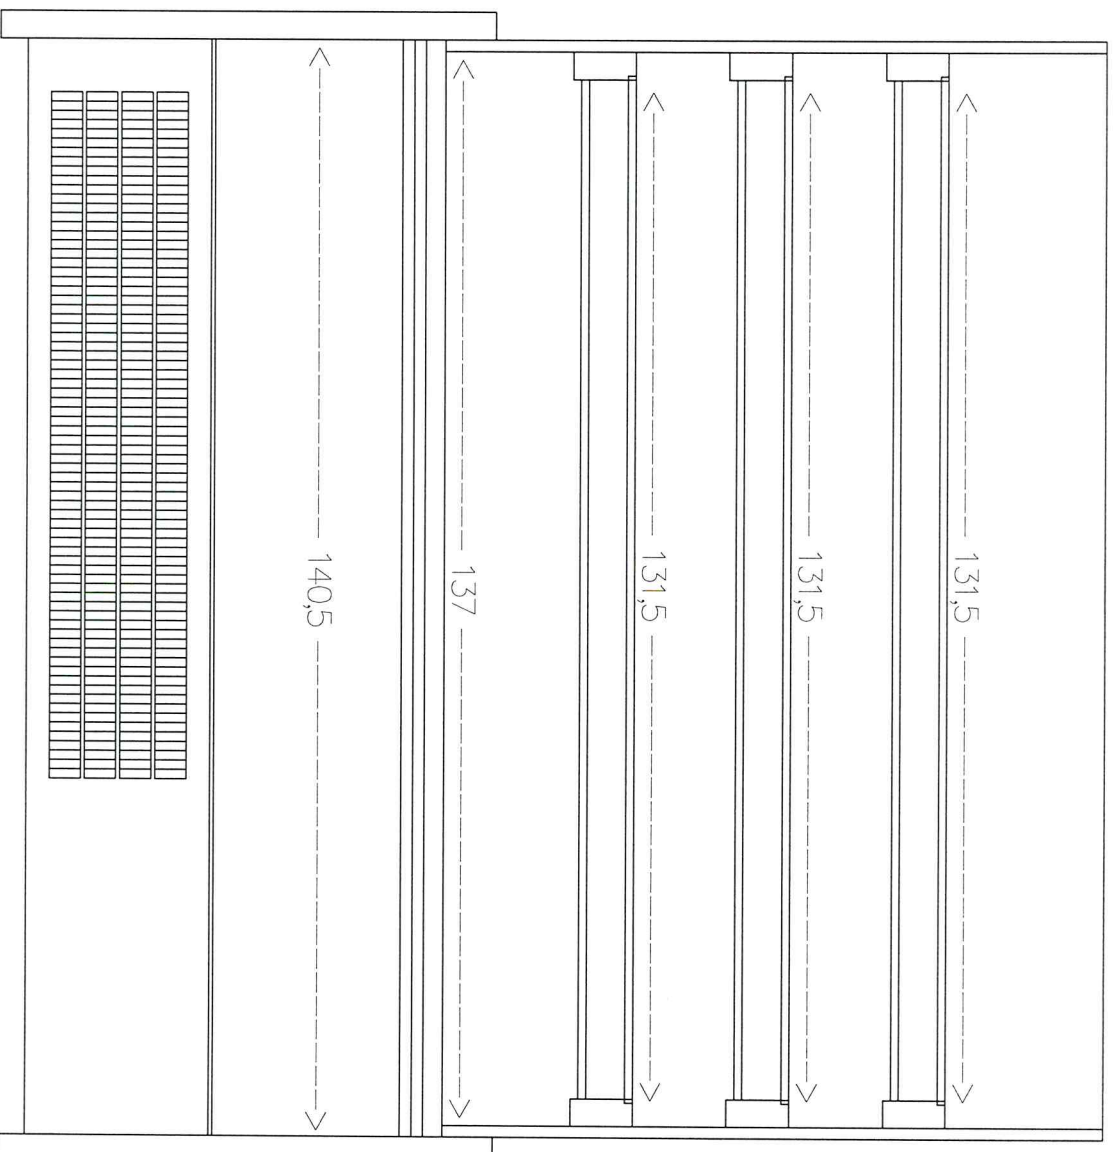

Vooranzicht Gebakvitrine Vattel

front

147,5
15
Maten in centimeters

Zijaanzicht Gebakvitrine Vattel

Maten in centimeters

side