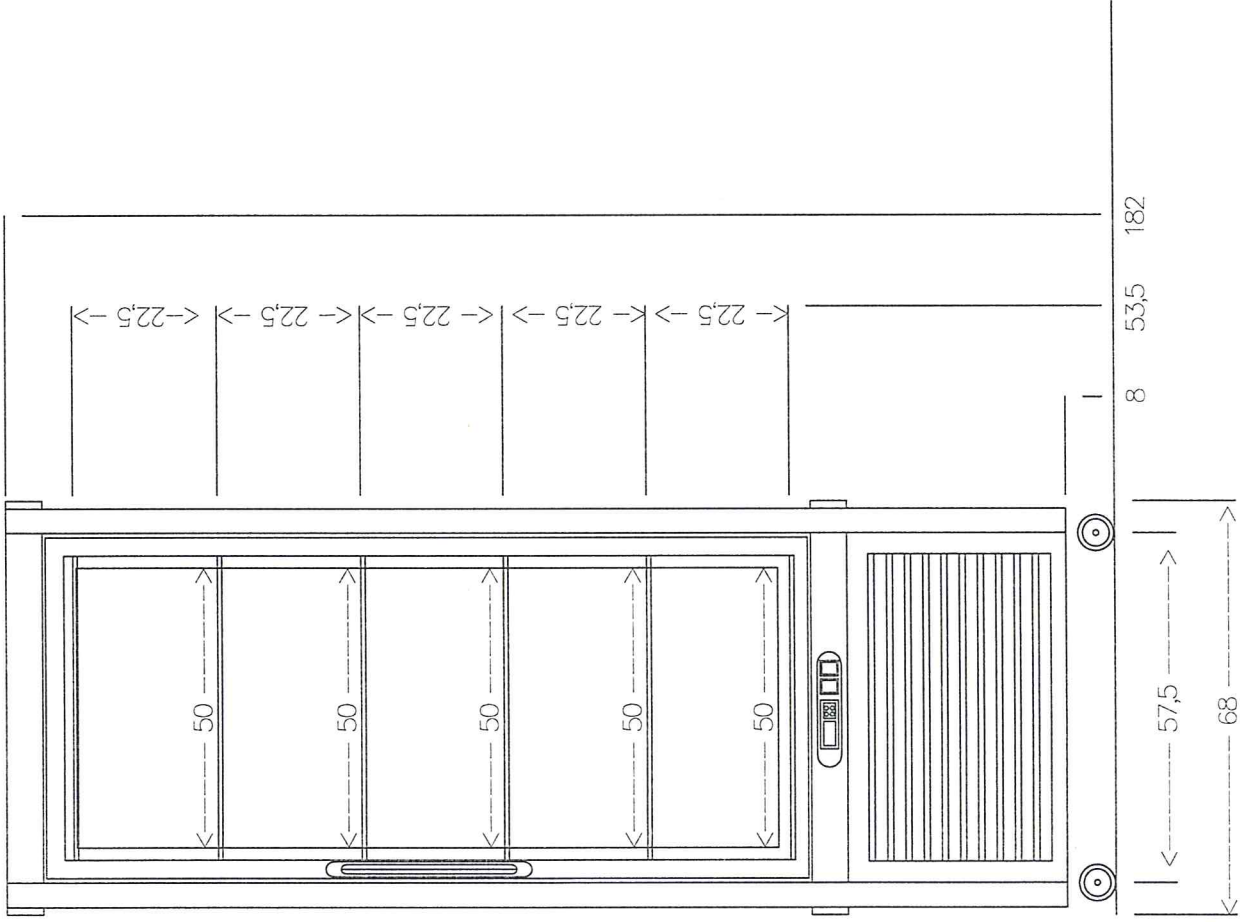

Vooraanzicht Gebkivitrine Prisma 400

Maten in centimeters

Zijaanzicht Gebakvitrine Prisma 400

Bovenaanzicht Gebakvitrine Prisma 400

Maten in centimeters