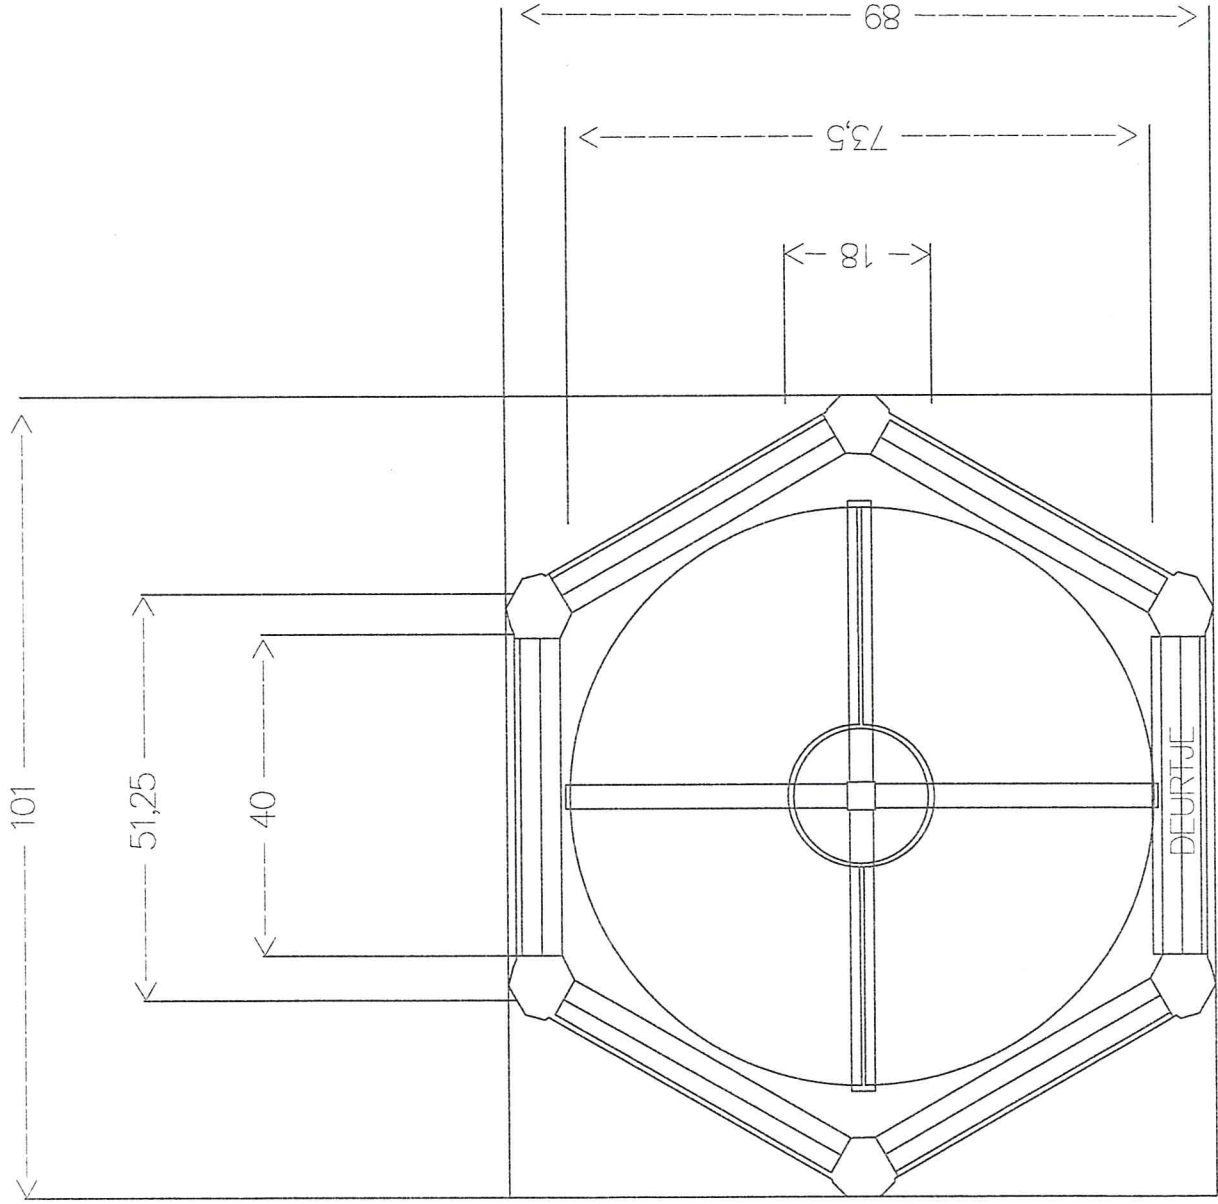

# Vooraanzicht Gebakvitrine 6-kant Scaiola

Maten in centimeters

193,7

163,5

62,6

53,6

# Bovenaanzicht Gebakvitrine 6-kant

Maten in centimeters

Zijaanzicht Gebakvitrine 6--kant Scaiola

Maten in centimeters