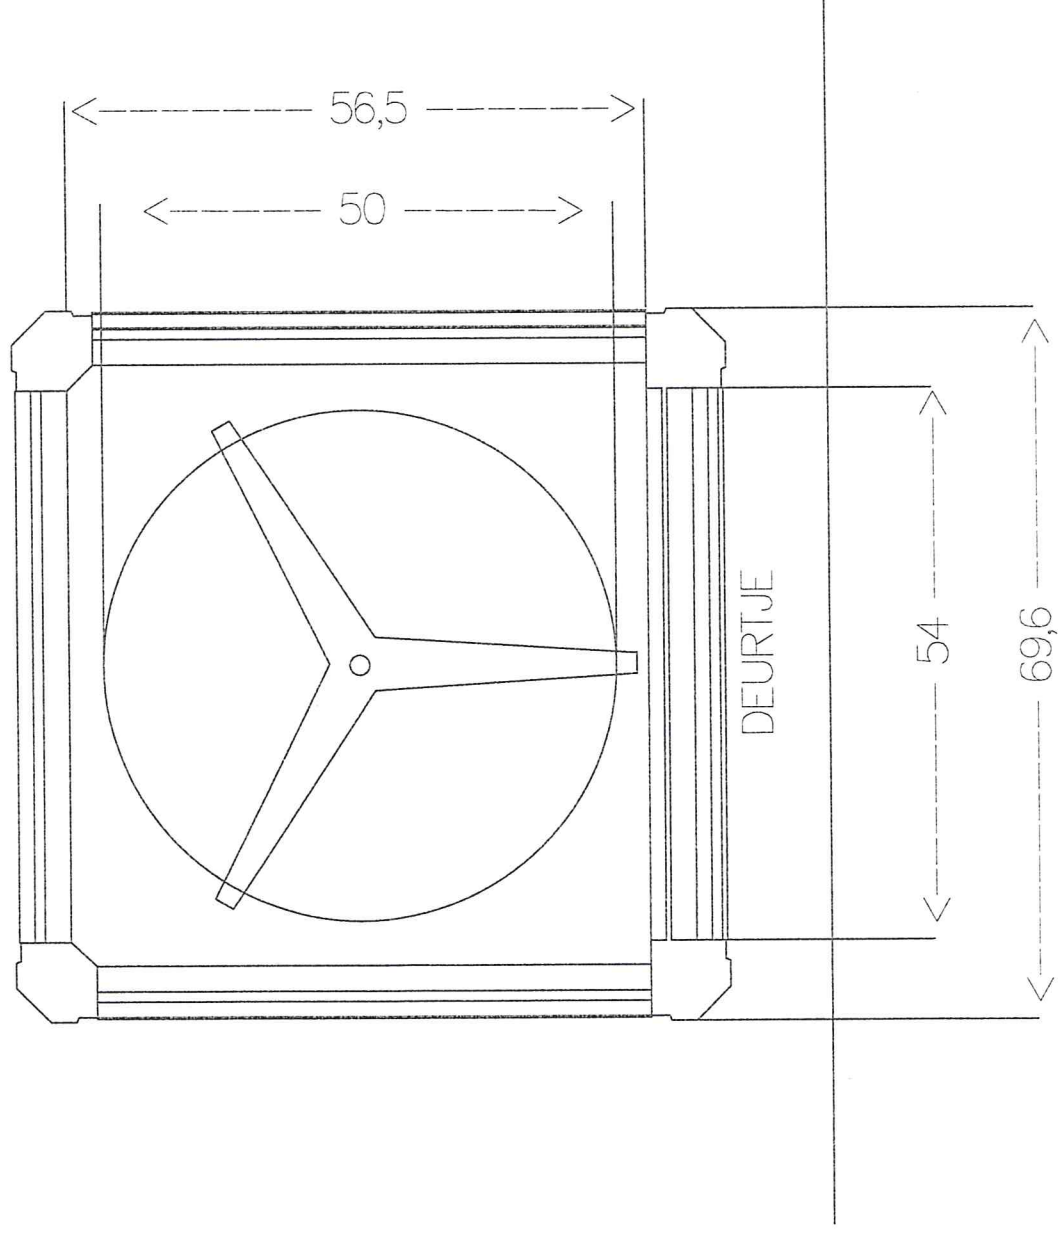

Vooranzicht Gebakvitrine 4-kant Scaiola

Maten in centimeters

Zijaanzicht Gebakvitrine 4--kant Scaiola

1877 177,9 59 13

Maten in centimeters

Bovenaanzicht Gebakvitrine 4-kant Scaiola

Maten in centimeters