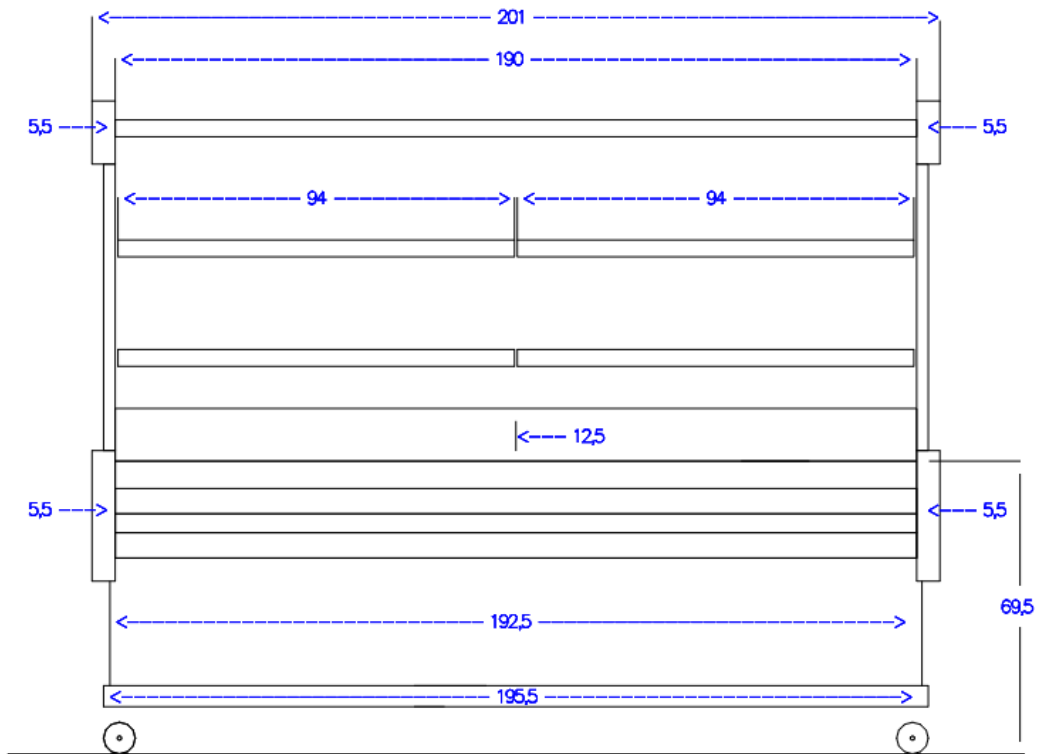

Vooraanzicht Cascademeubel Aqueiro 2,00m

Zijaanzicht Cascademeubel Aqueiro 2,00m