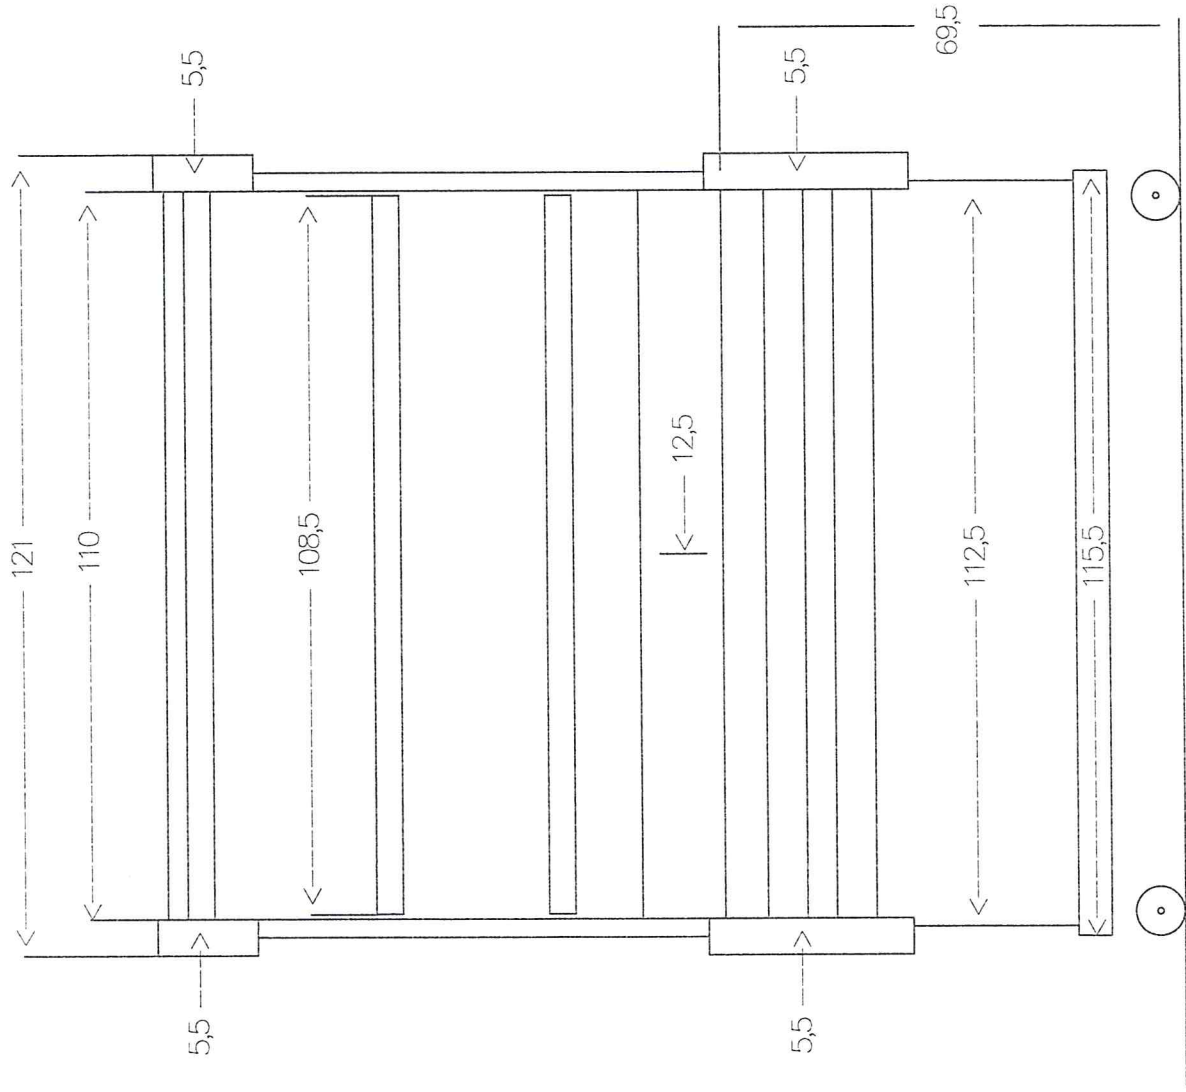

# Vooraanzicht Cascademeubel Aqueiro 1,20m

Maten in centimeters

# Zijaanzicht Cascademeubel Aqueiro 1,20m

Maten in centimeters