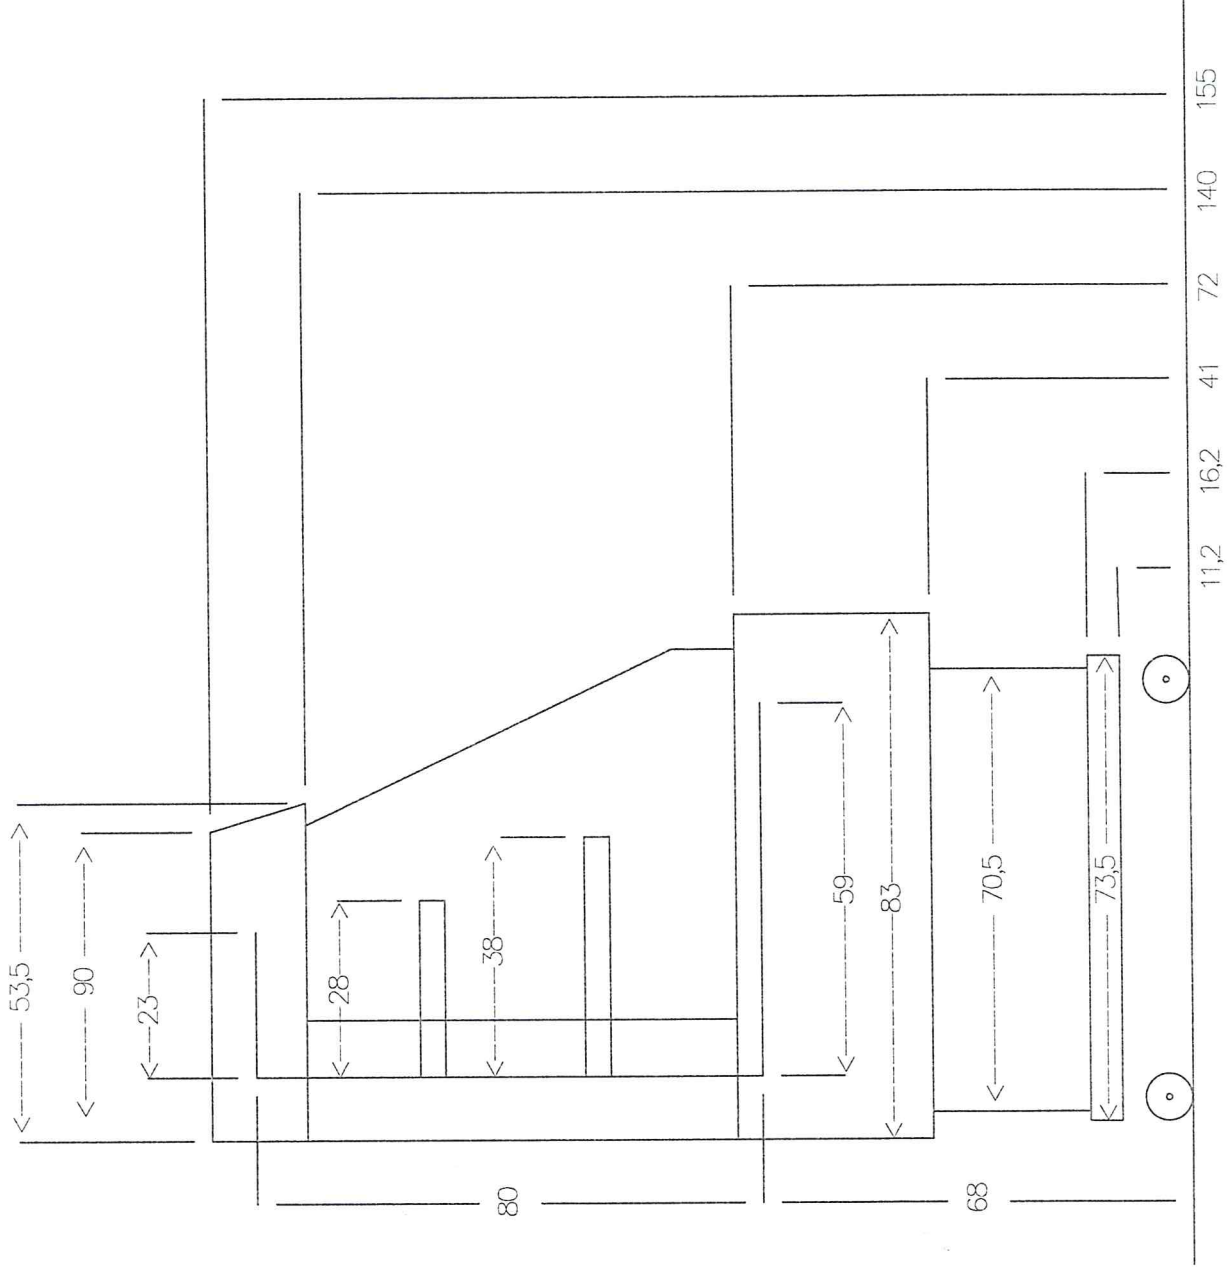

# Vooraanzicht Cascademeubel Aqueiro 1,20m

Maten in centimeters

# Zijaanzicht Cascademeubel Aqueiro 1,20m

Maten in centimeters