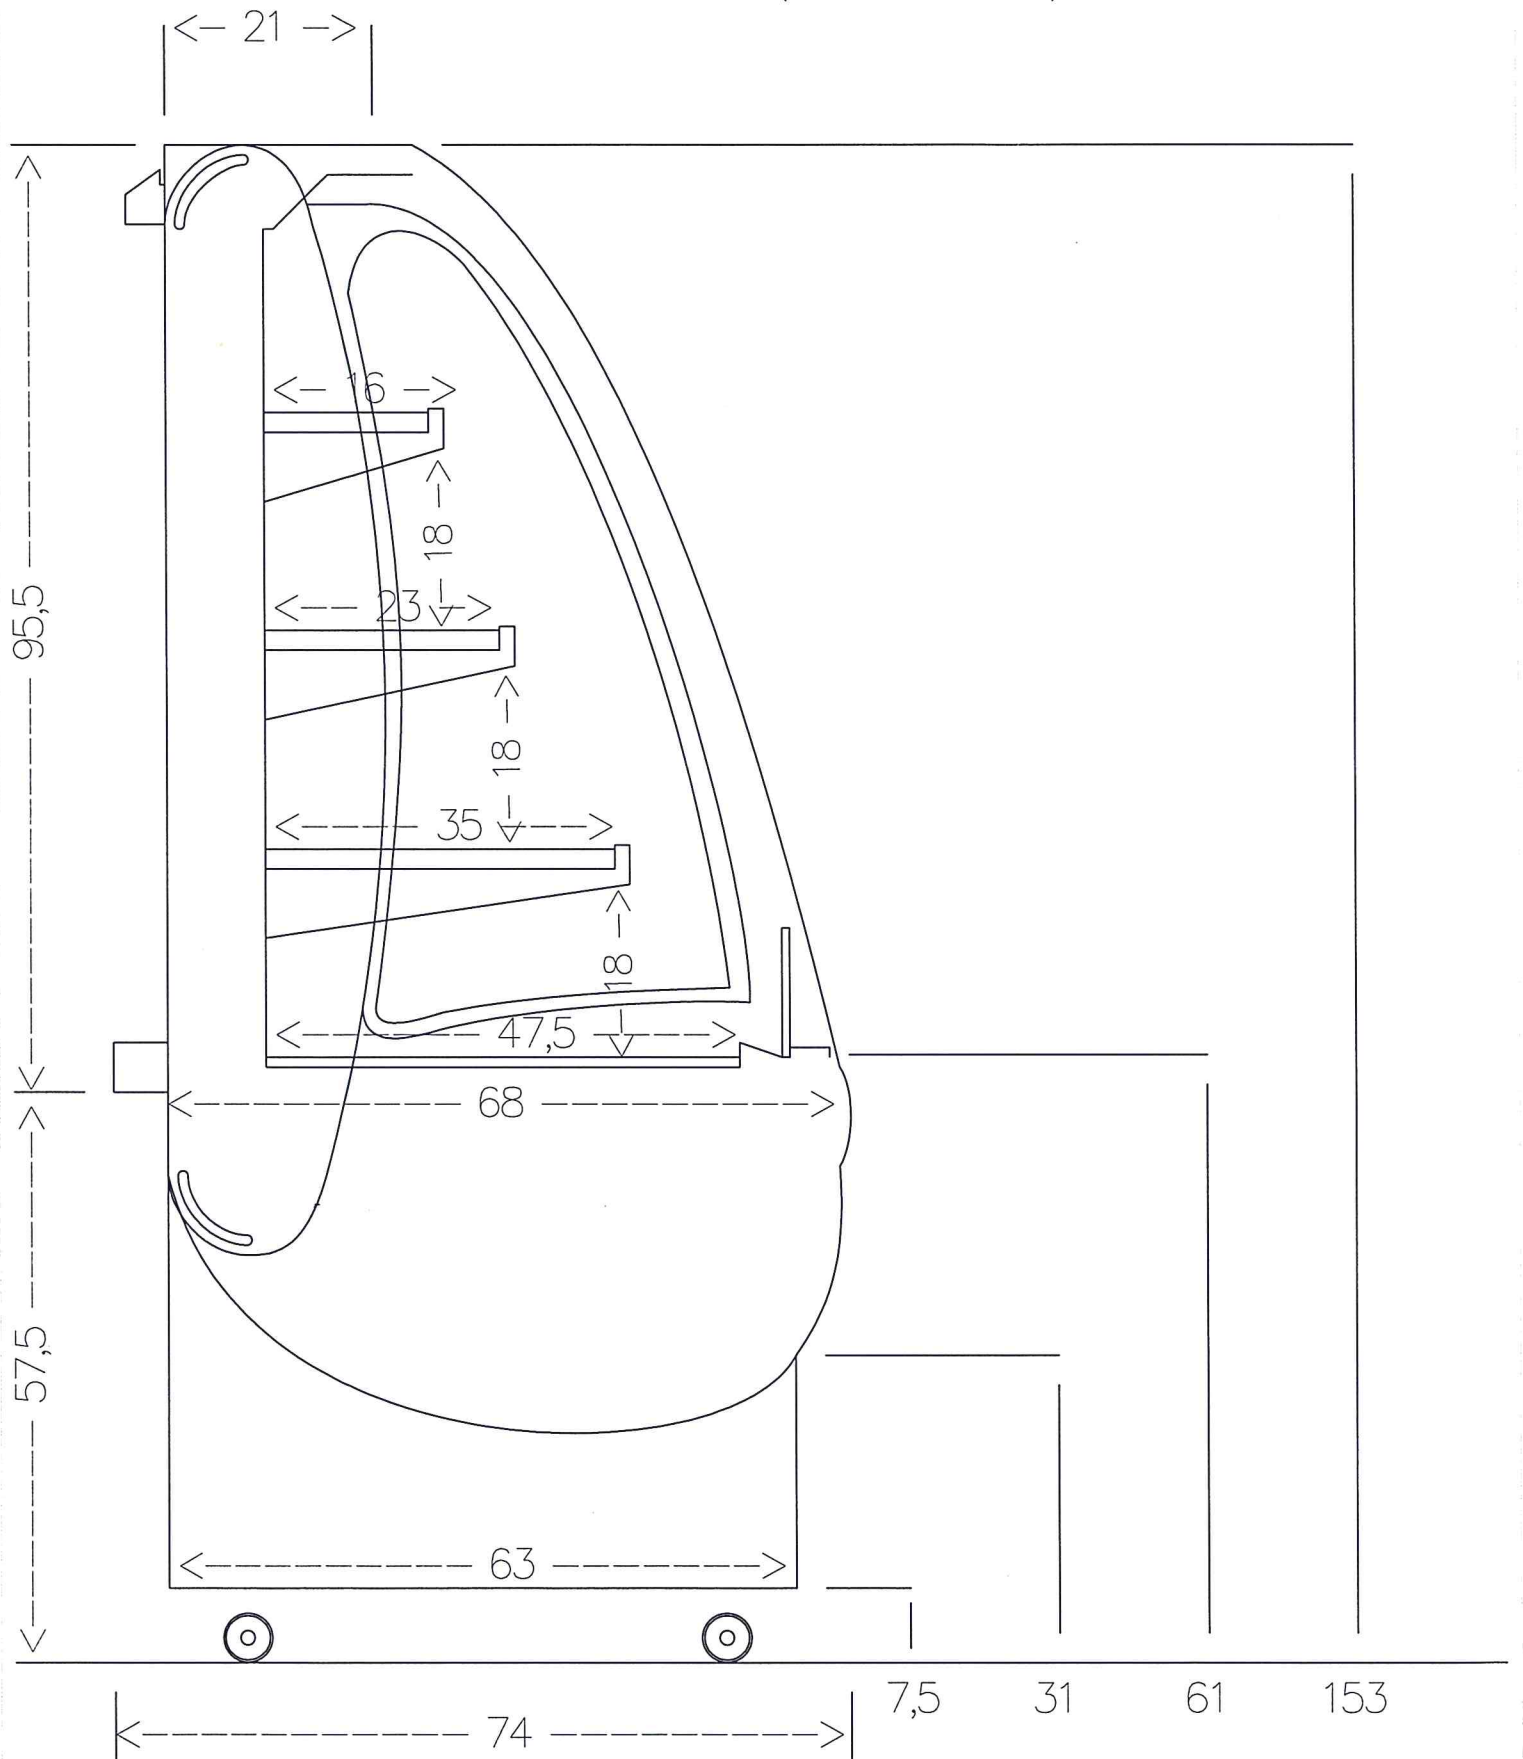

Zijaanzicht Cascademeubel

Genius 1.00m (ROND)

Maten in centimeters

Vooraanzicht Cascademeubel

Genius 1.00m (ROND)

Maten in centimeters