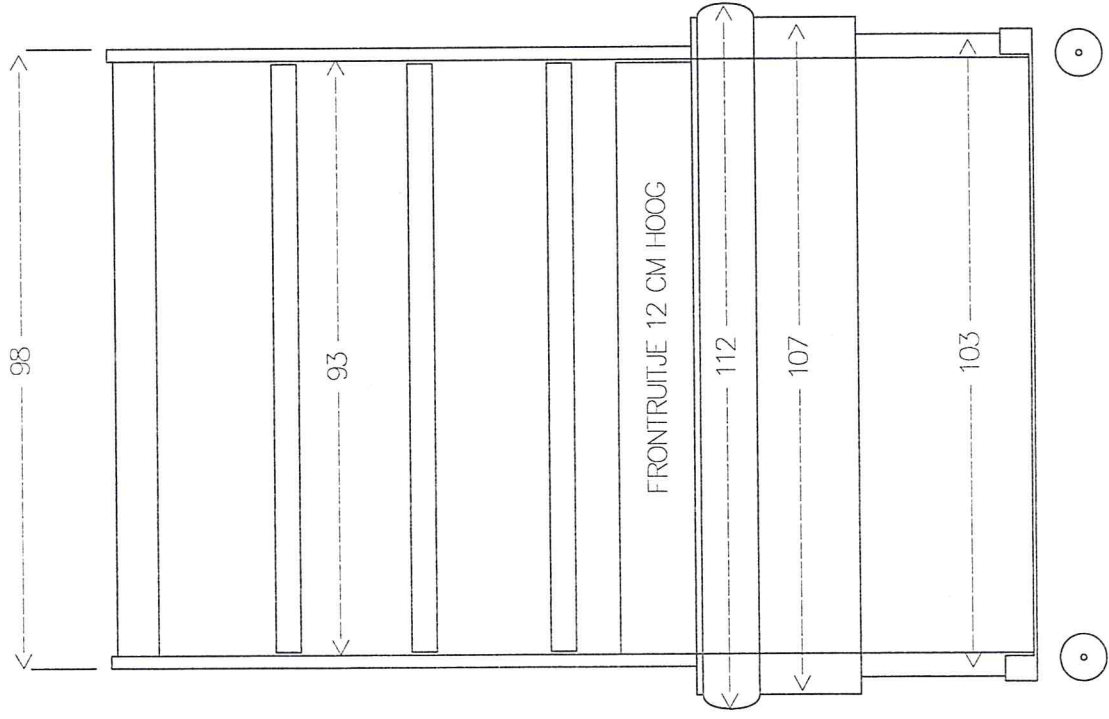

Vooranzicht Cascademeubel Genius 1,00m

Maten in centimeters

Zijaanzicht Cascademeubel Genius 1,00m

Maten in centimeters