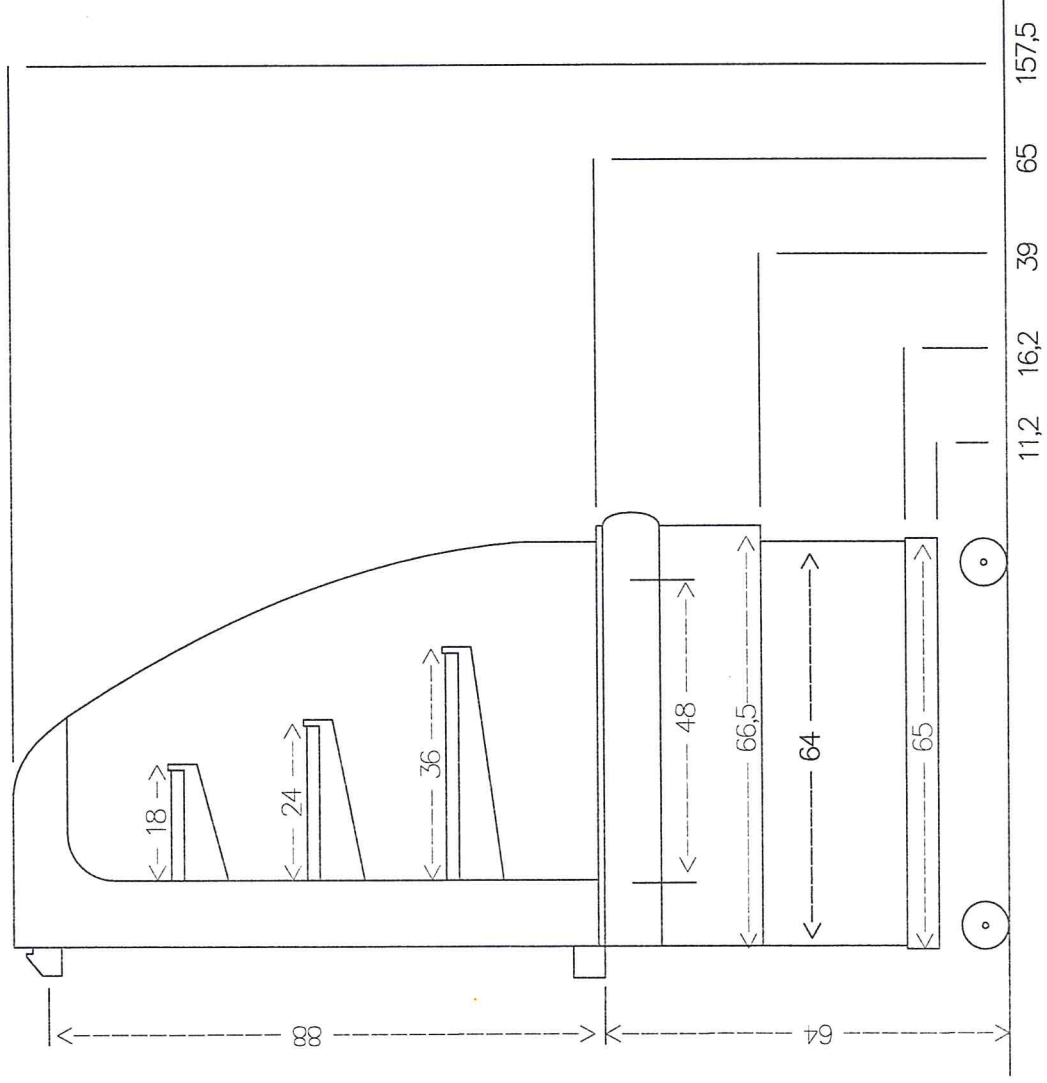

Vooranzicht Cascademeubel Genius 1,00m

Maten in centimeters

Zijaanzicht Cascademeubel Genius 1,00m

Maten in centimeters