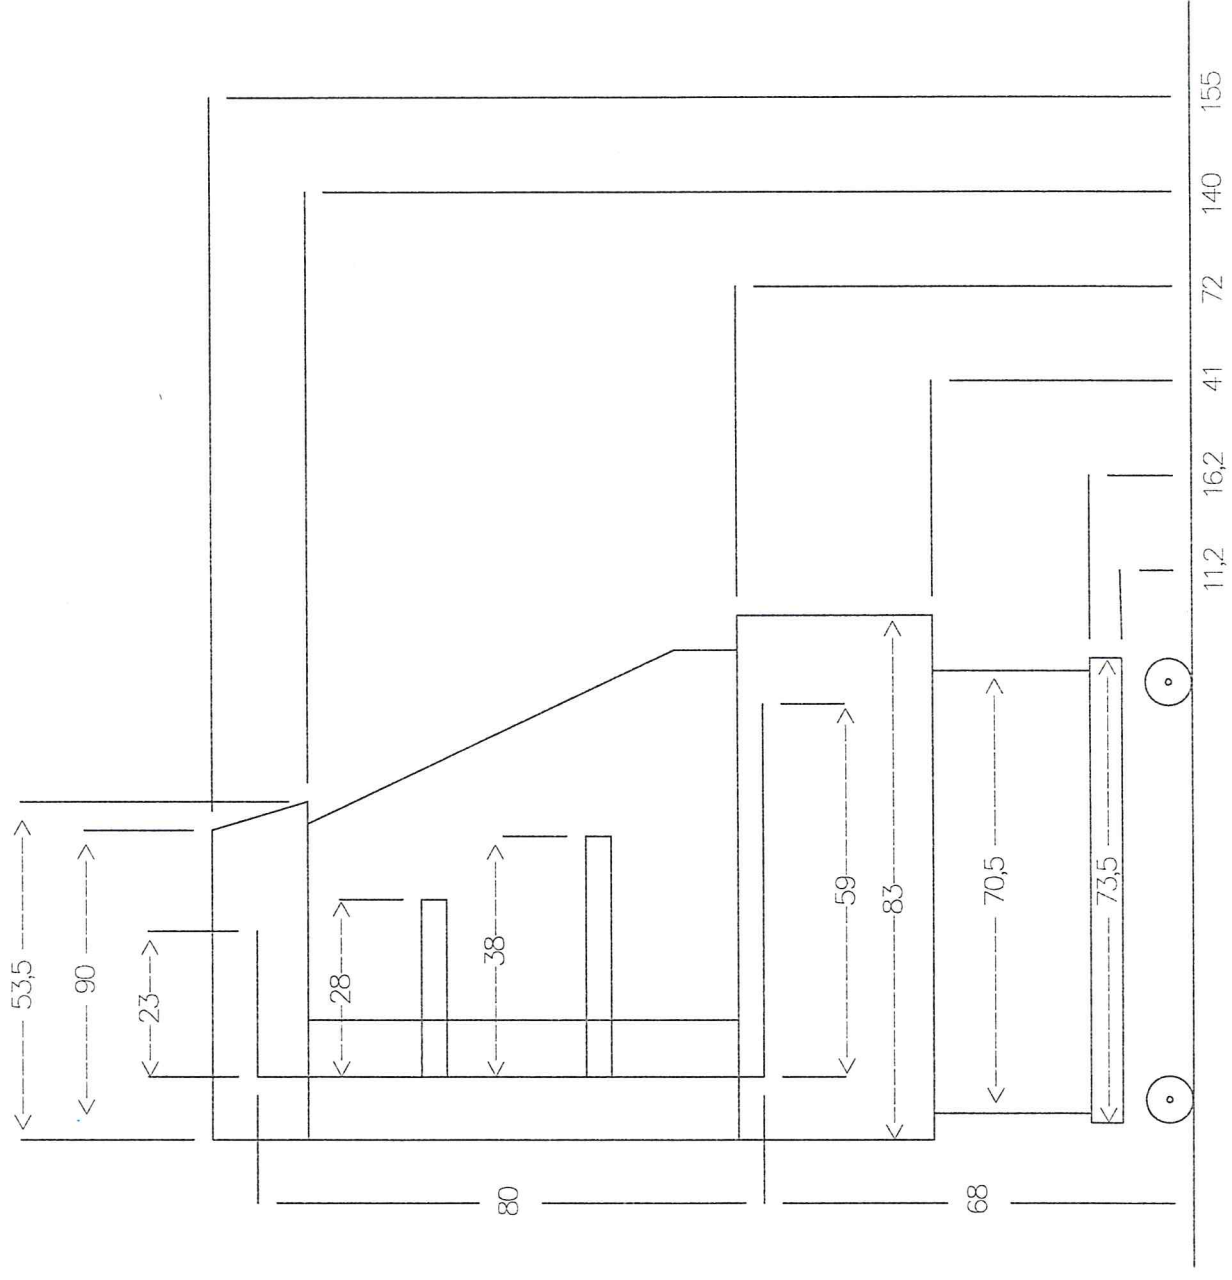

Vooraanzicht Cascademeubel Aqueiro 1,00m

Maten in centimeters

Zijaanzicht Cascademeubel Aqueiro 1,00m

Maten in centimeters