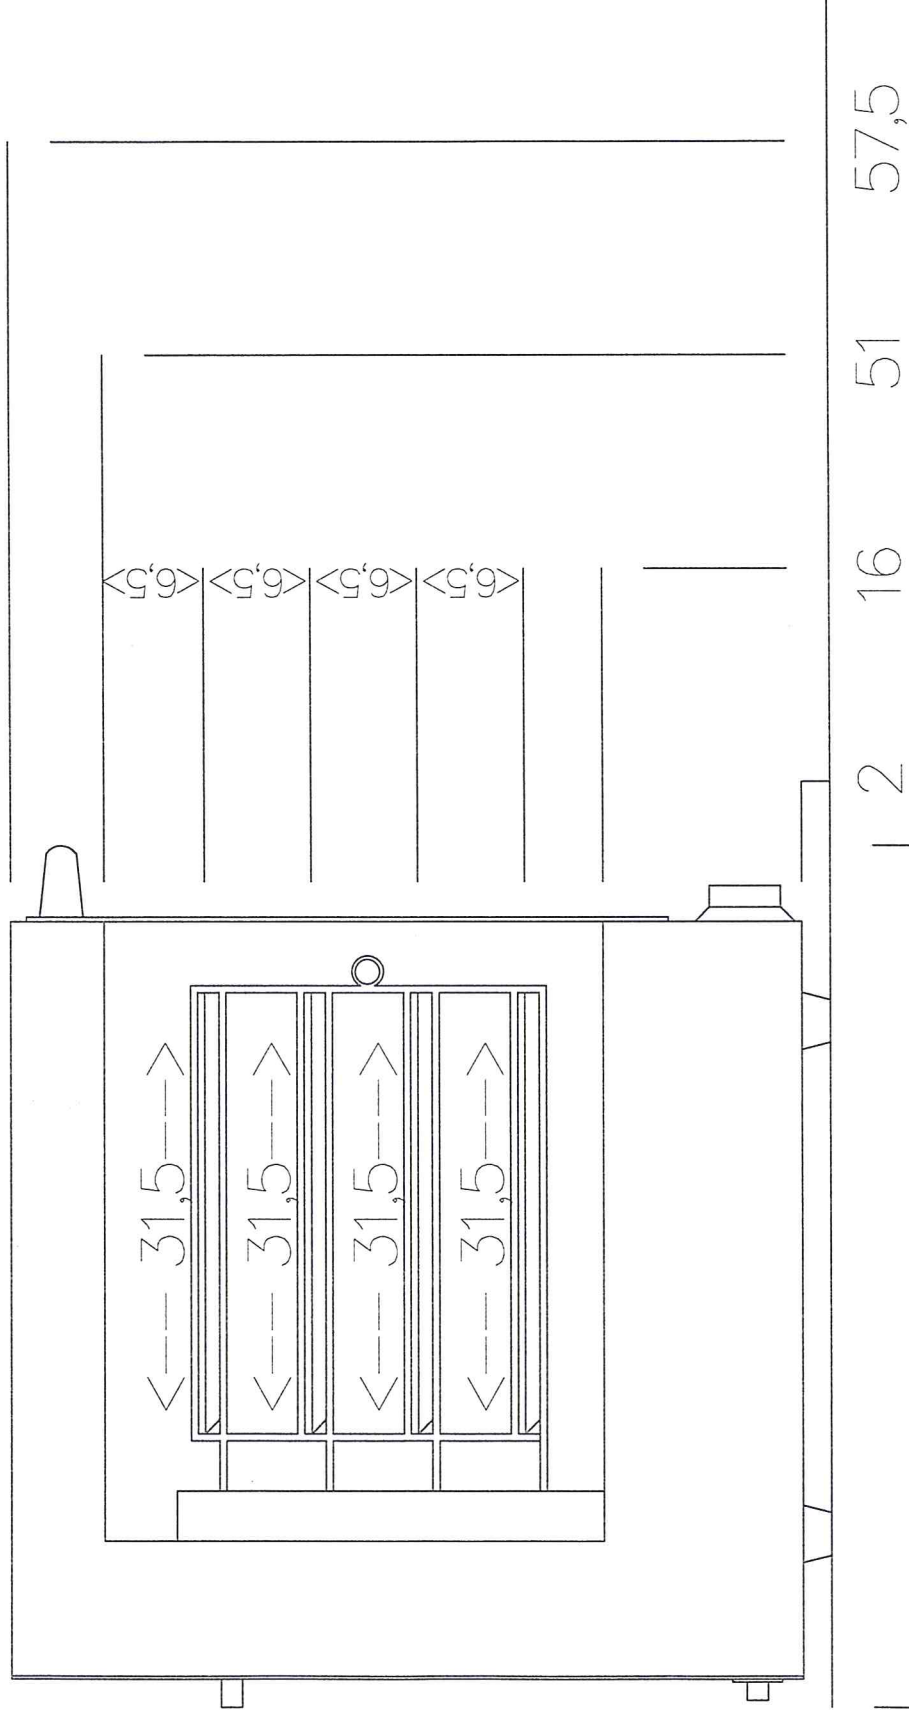

Vooraanzicht Heteluchtoven AT-90

←----- 59,5 ----->

Maten in centimeters

Zijaanzicht Heteluchtoven AT-90

Maten in centimeters