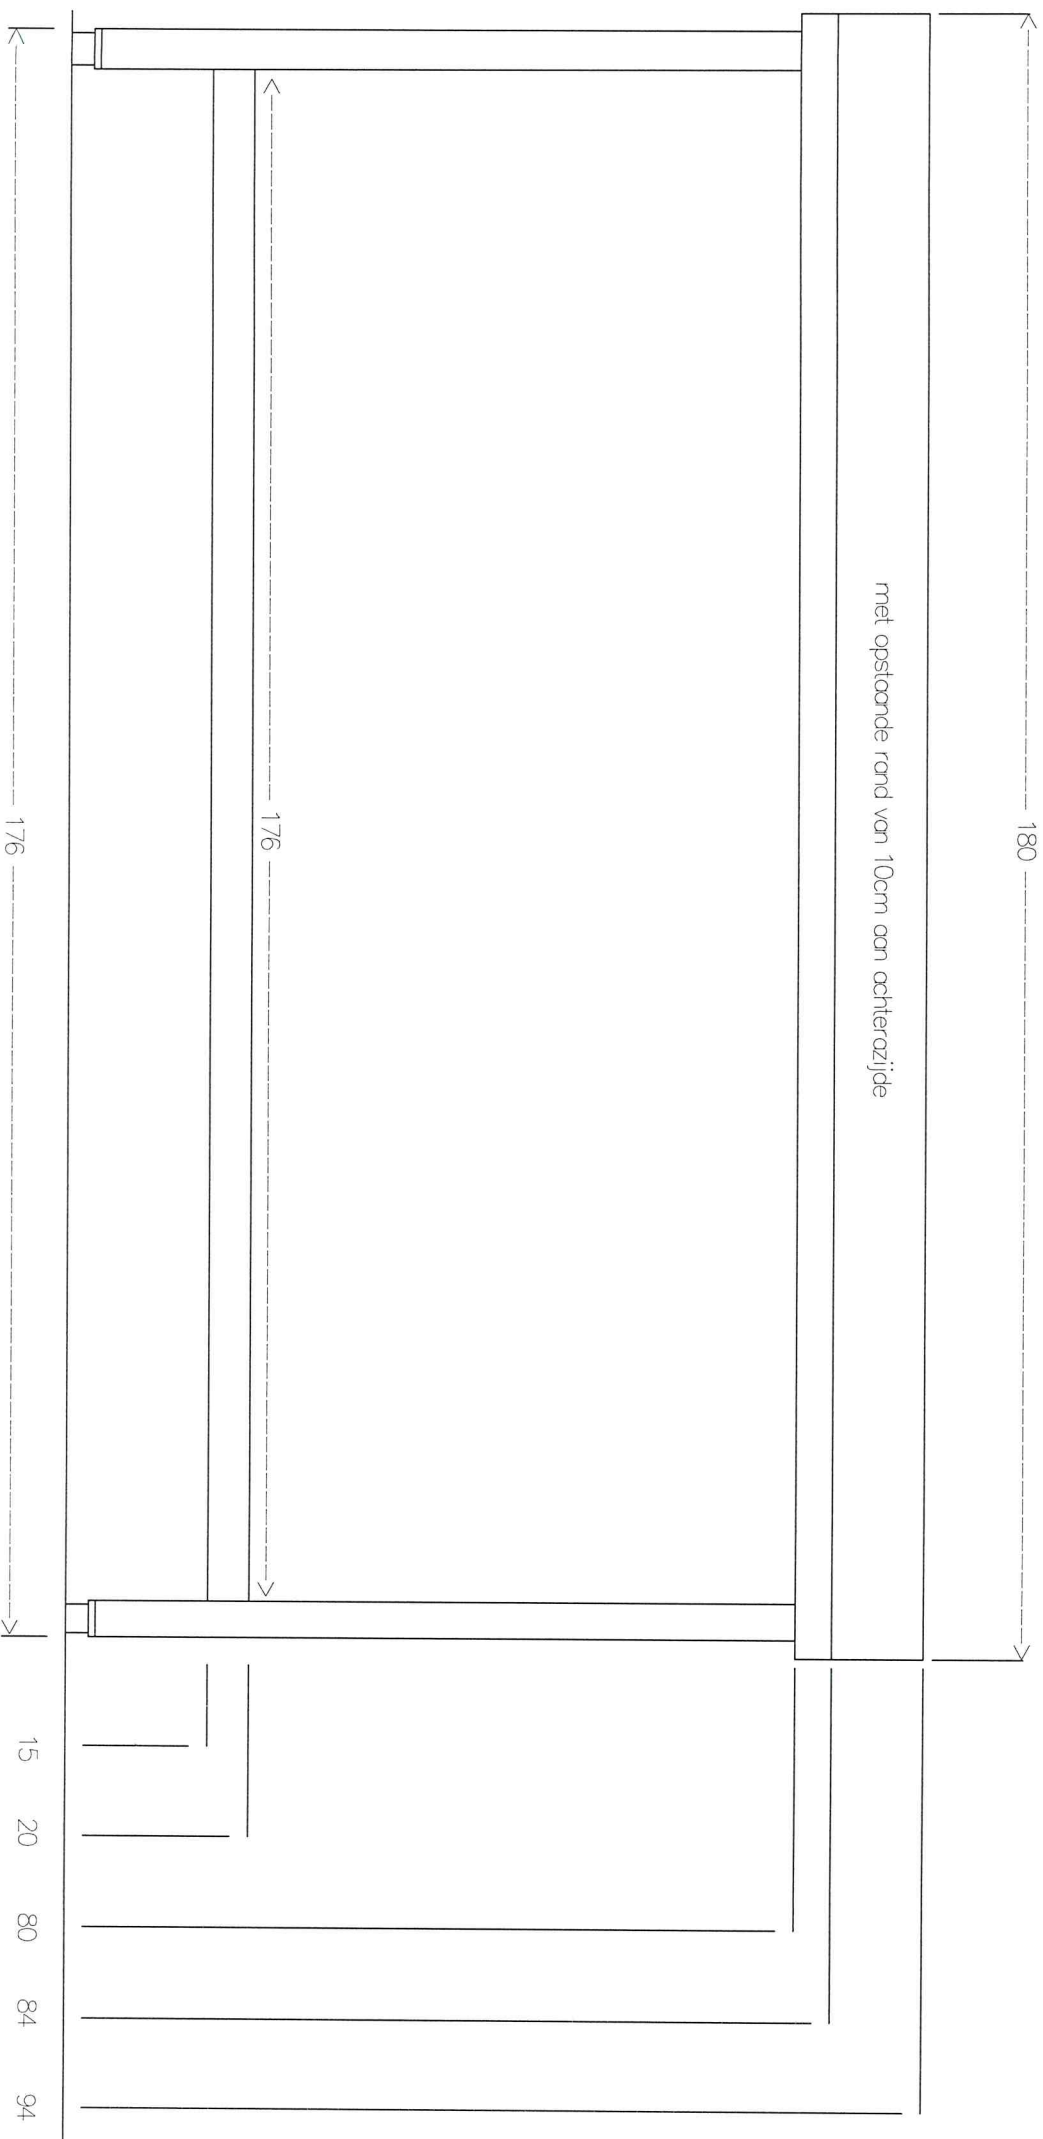

CA-28

Vooranzicht Werktafel 1.80m RVS

Maten in centimeters

Zijaanzicht Werktafel 1.80m RVS

Maten in centimeters