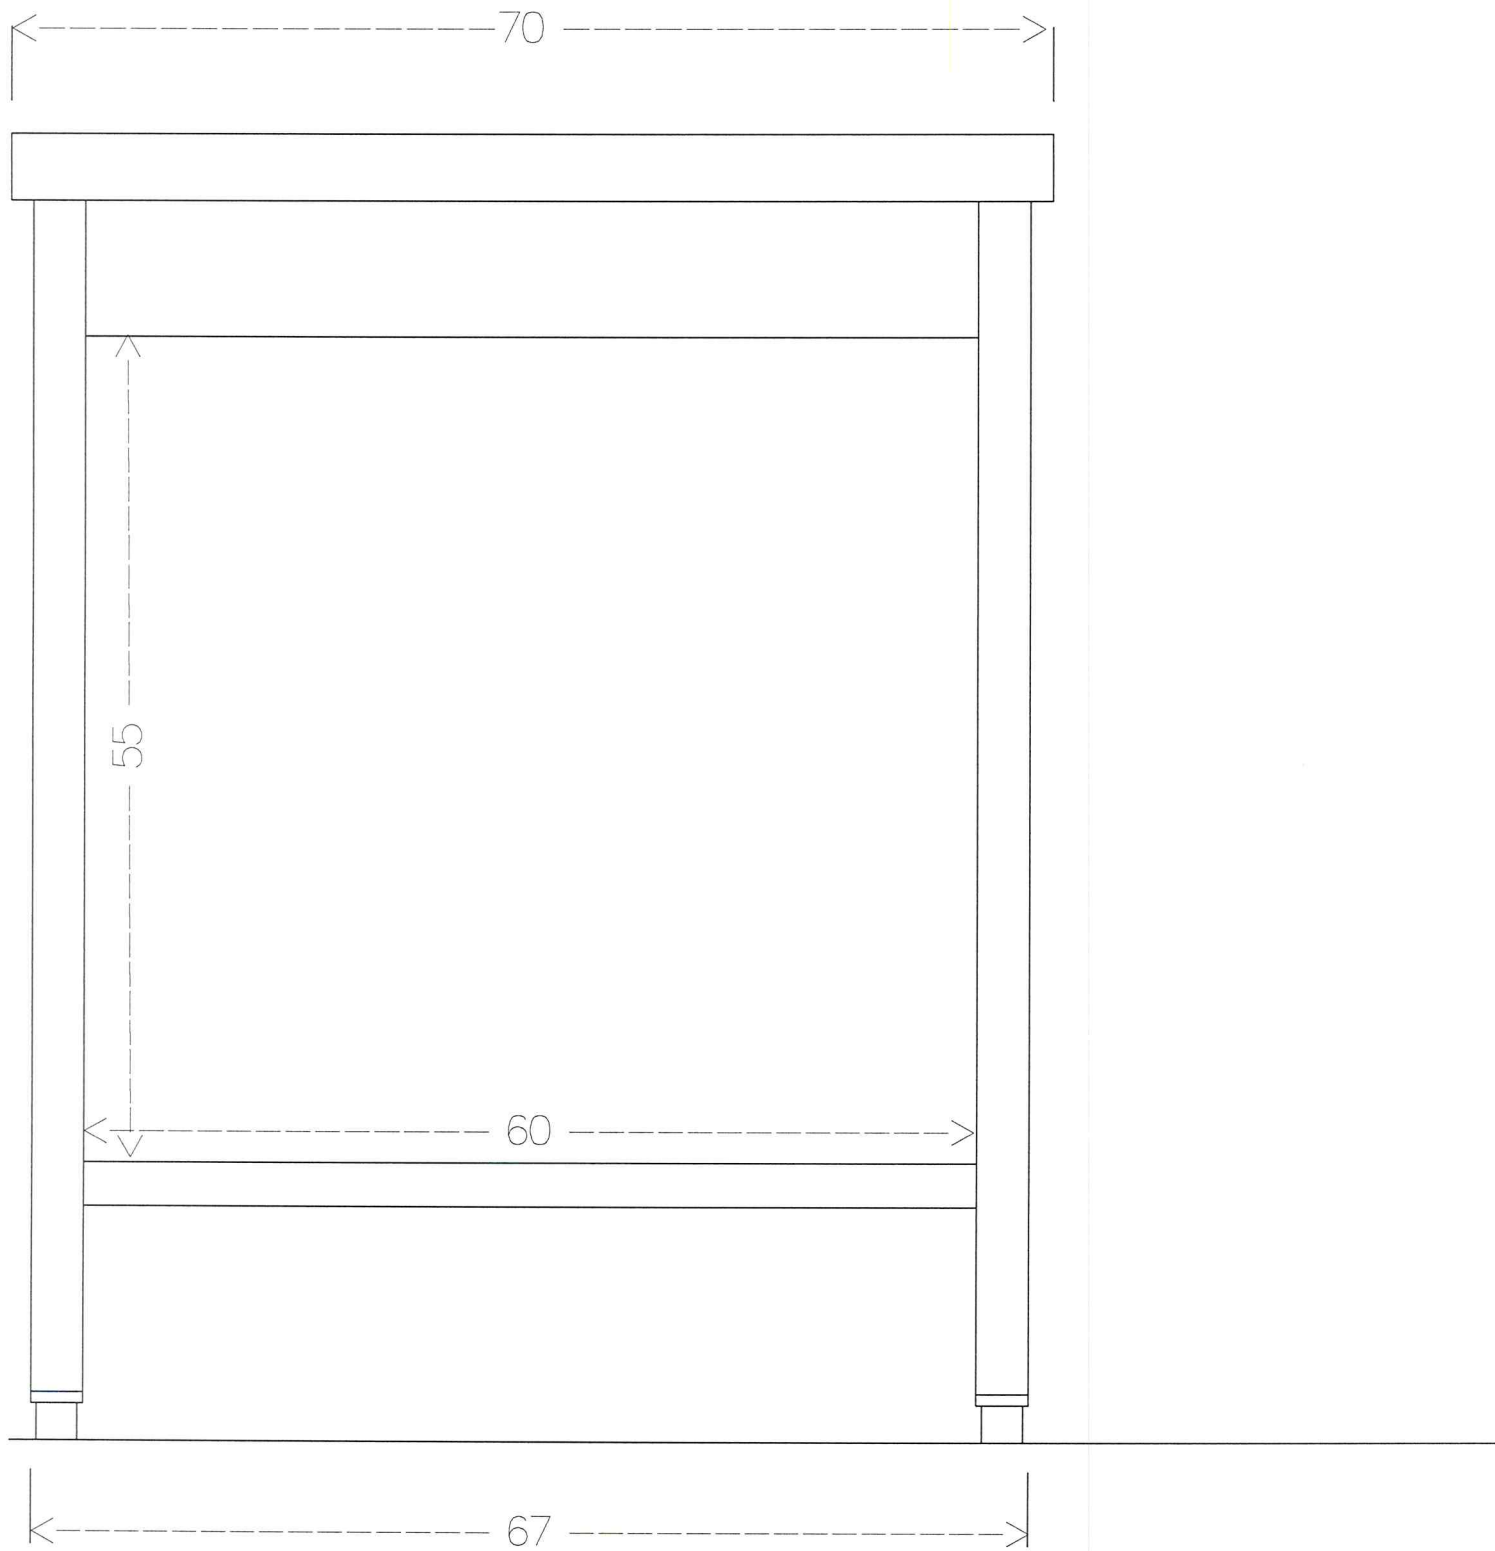

Vooranzicht Werktafel 0.90m RVS

15,5 19 83 88

Maten in centimeters

Zijaanzicht Werktafel 0.90m RVS

Maten in centimeters