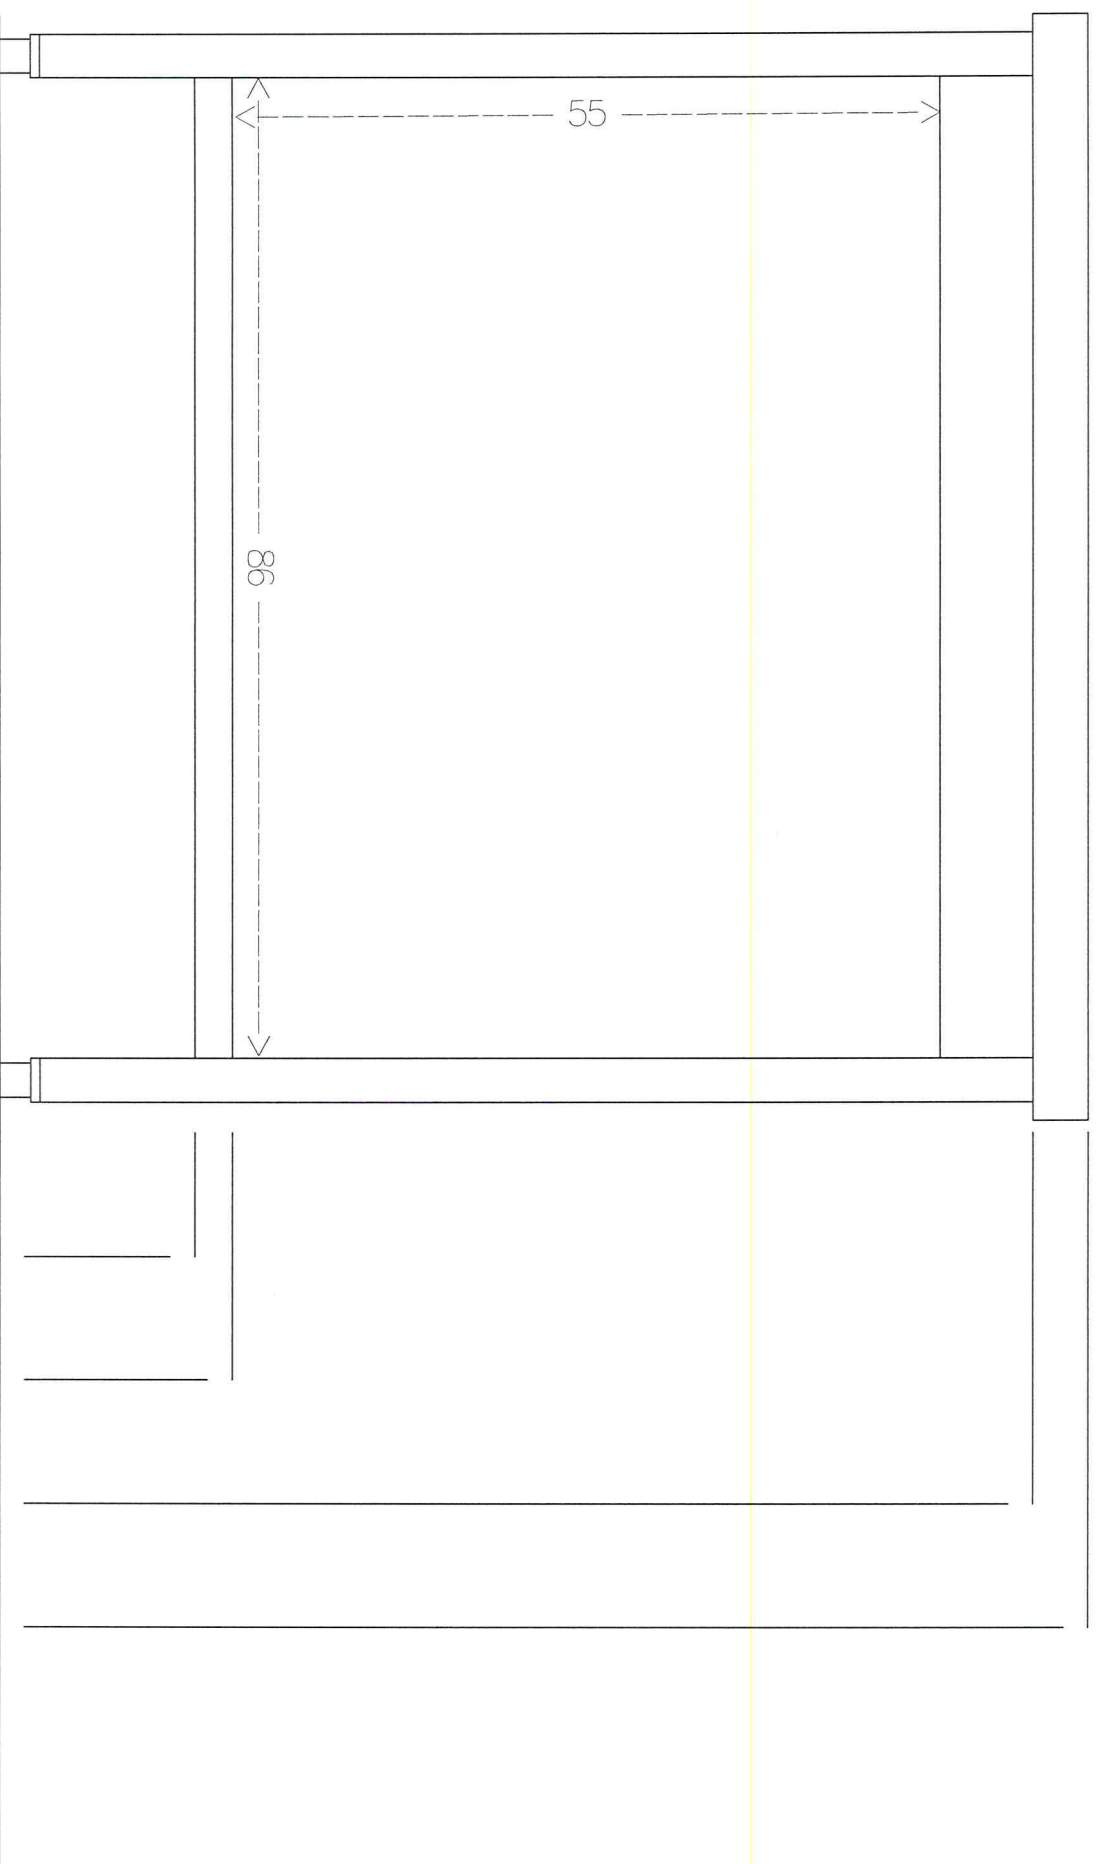

Vooranzicht Werktafel 0.90m RVS

15,5 19 83 88

Maten in centimeters

Zijaanzicht Werktafel 0.90m RVS

Maten in centimeters