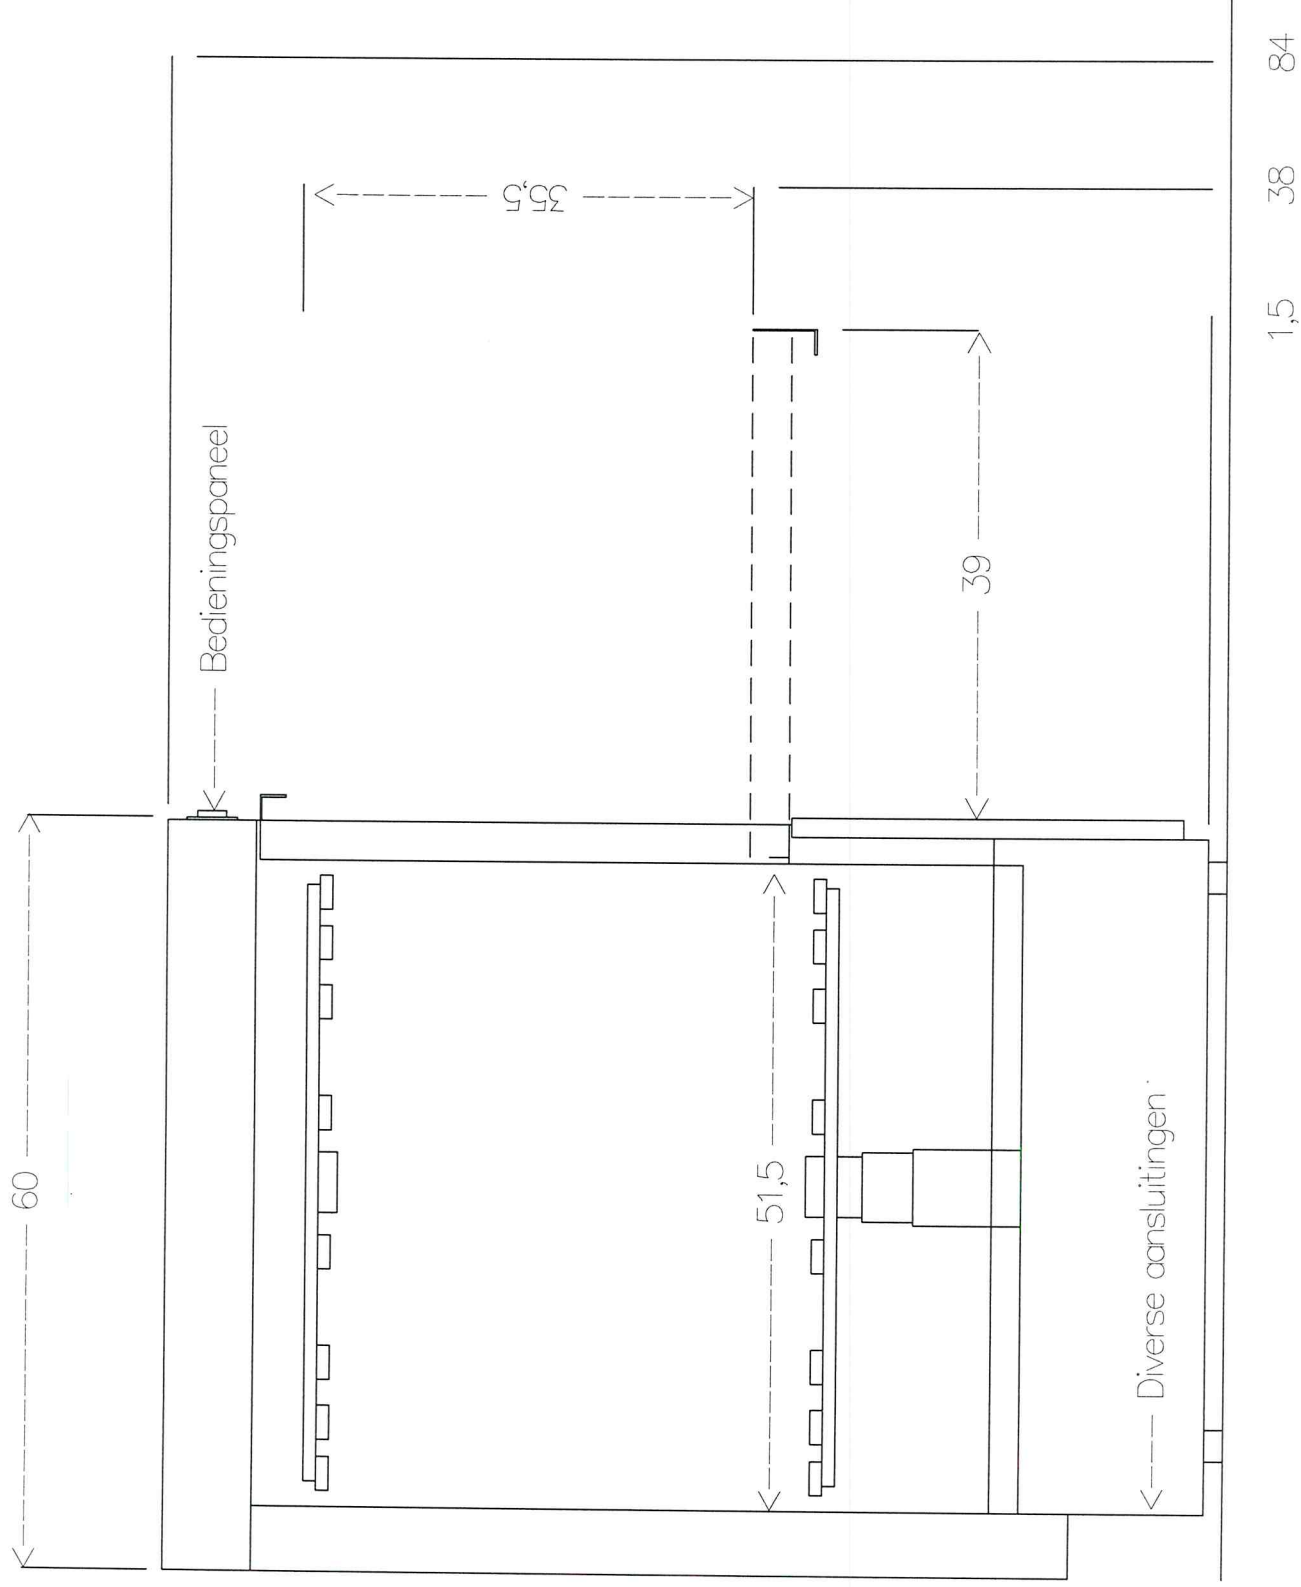

Vooraanzicht Vaatwasser TF-50

59

TF 50

Opening is 51,5 cm

Bartscher

Maten in centimeters

Zijaanzicht Vaatwasser TF--50

Maten in centimeters