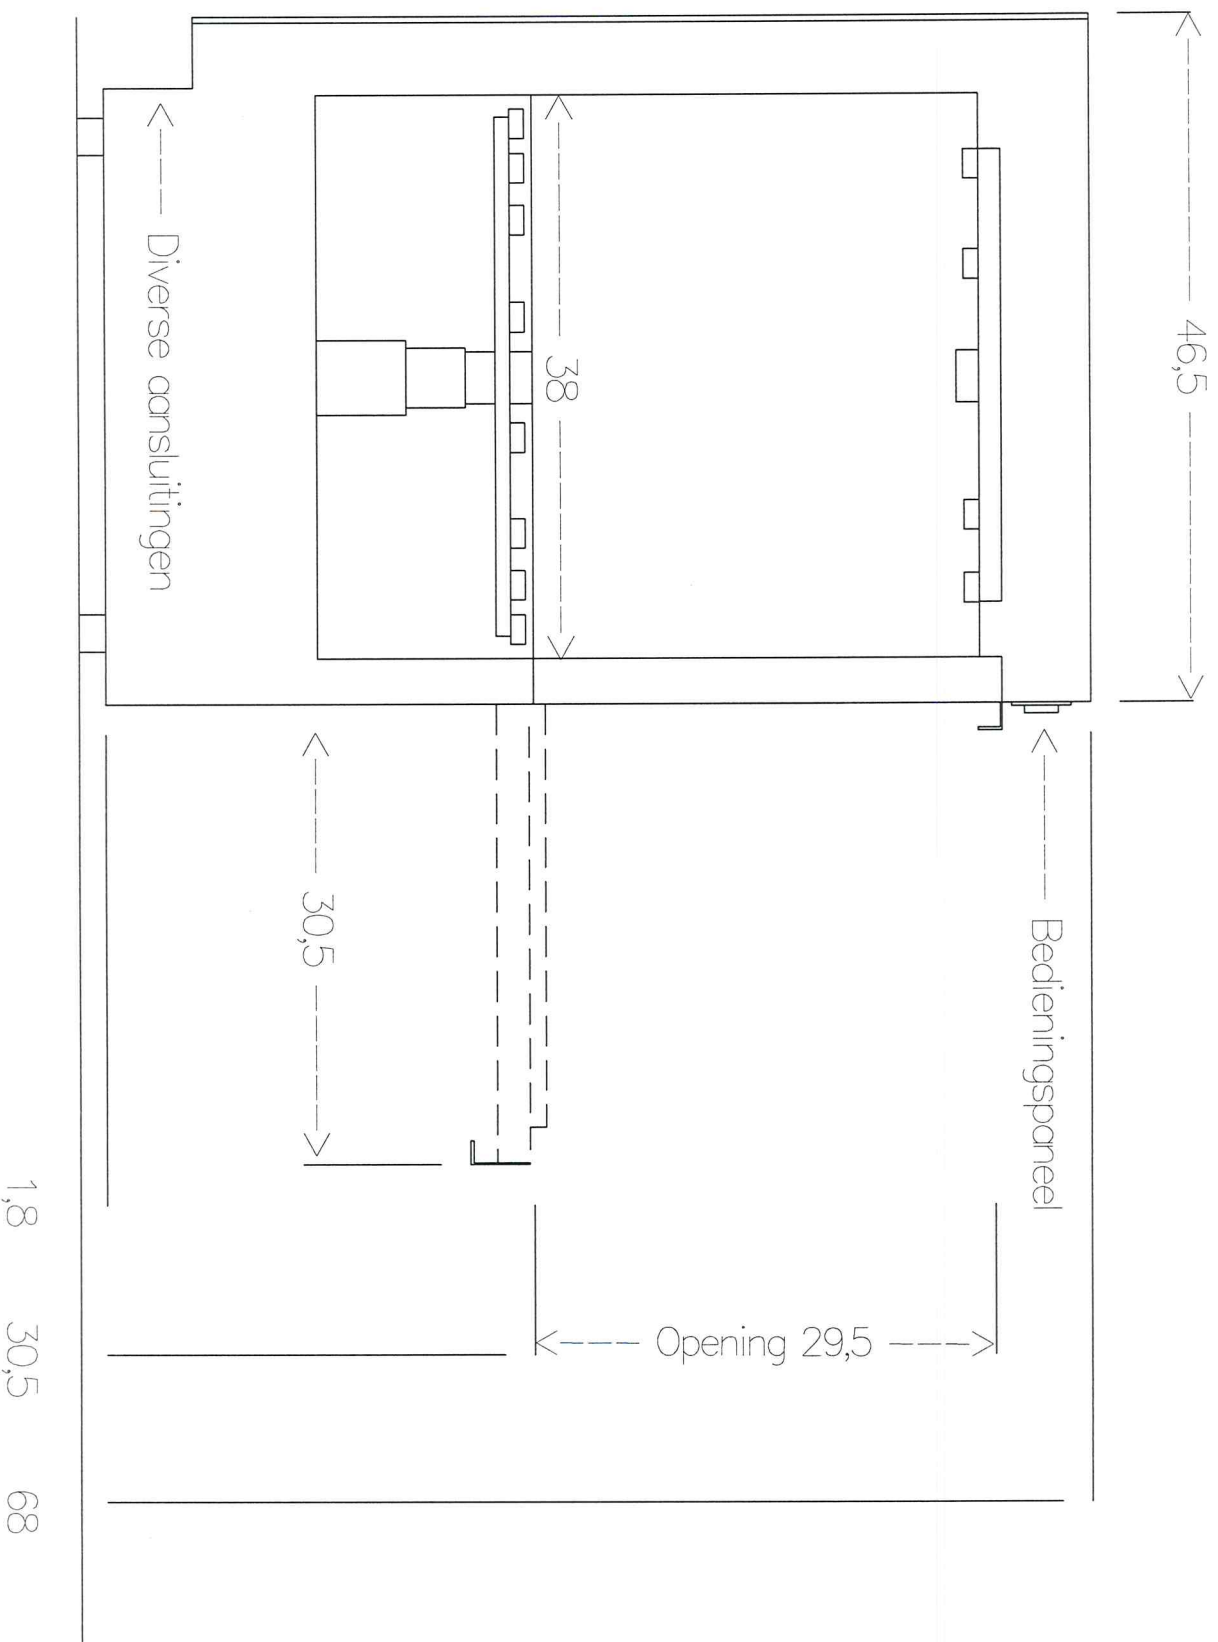

# Vooraanzicht TF—350

←----- 41,5 ----->

Maten in centimeters

# Zijanzicht TF-350

Maten in centimeters